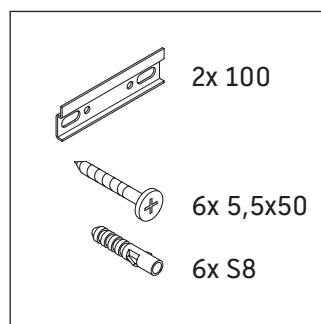

Ketho

KT 6404

Instrucciones de montaje

Indicaciones de uso

La serie de muebles de baño cumple las normas y directivas válidas en el momento de su entrega y se ha concebido para su uso en baños. Hay que evitar que se mojen directamente con agua, por ejemplo, durante la ducha.