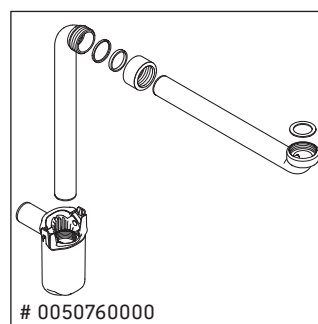

Ketho

KT 6404

Instrucciones de montaje

Indicaciones de uso

La serie de muebles de baño cumple las normas y directivas válidas en el momento de su entrega y se ha concebido para su uso en baños. Hay que evitar que se mojen directamente con agua, por ejemplo, durante la ducha.