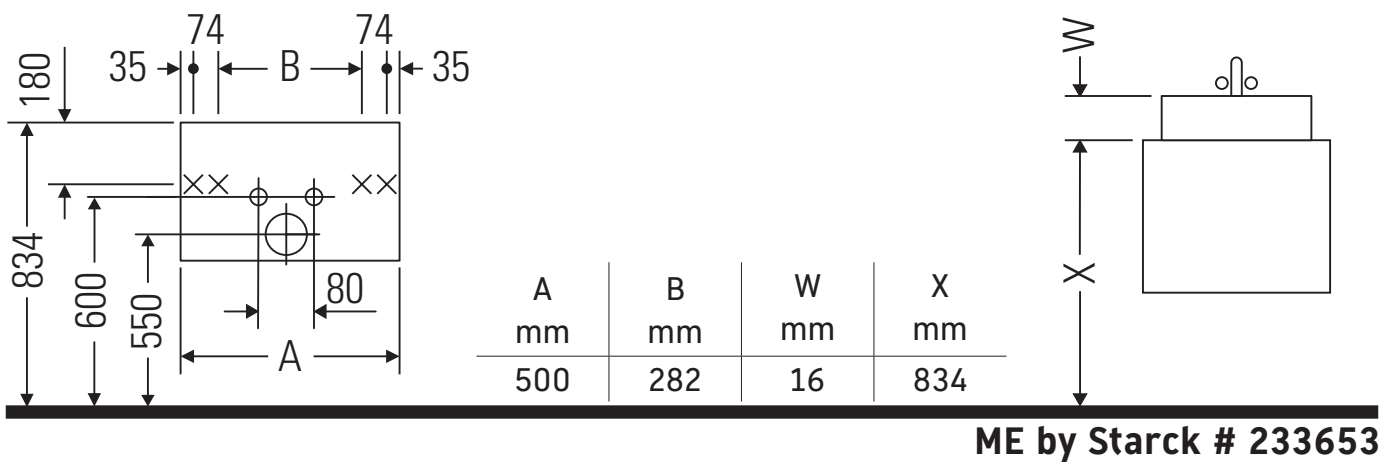

Ketho

KT 6404

Instrucciones de montaje

Indicaciones de uso

La serie de muebles de baño cumple las normas y directivas válidas en el momento de su entrega y se ha concebido para su uso en baños. Hay que evitar que se mojen directamente con agua, por ejemplo, durante la ducha.