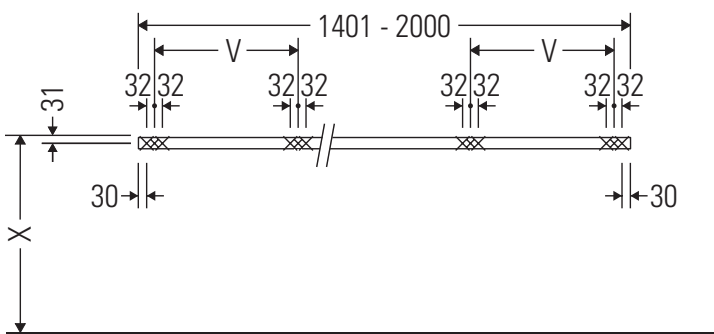

L-Cube

LC 100C

Instrucciones de montaje

V = según las especificaciones de la placa

¡Observar el resto de instrucciones de montaje!

La serie de muebles de baño cumple las normas y directivas válidas en el momento de su entrega y se ha concebido para su uso en baños. Hay que evitar que se mojen directamente con agua, por ejemplo, durante la ducha.

La consola no es adecuada para el montaje desde abajo en lavamanos empotrados y semiempotrados.

Las cerámicas más anchas de 600 mm tienen que fijarse en la pared.

Nos reservamos el derecho a efectuar mejoras técnicas y modificaciones de aspecto en los productos representados.