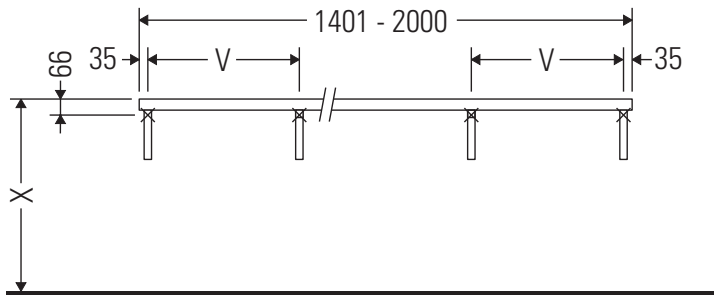

La consola no es adecuada para el montaje desde abajo en lavamanos empotrados y semiempotrados.

Las cerámicas más anchas de 600 mm tienen que fijarse en la pared.

Nos reservamos el derecho a efectuar mejoras técnicas y modificaciones de aspecto en los productos representados.

L-Cube

LC 100C

Instrucciones de montaje

V = según las especificaciones de la placa

¡Observar el resto de instrucciones de montaje!

La serie de muebles de baño cumple las normas y directivas válidas en el momento de su entrega y se ha concebido para su uso en baños. Hay que evitar que se mojen directamente con agua, por ejemplo, durante la ducha.