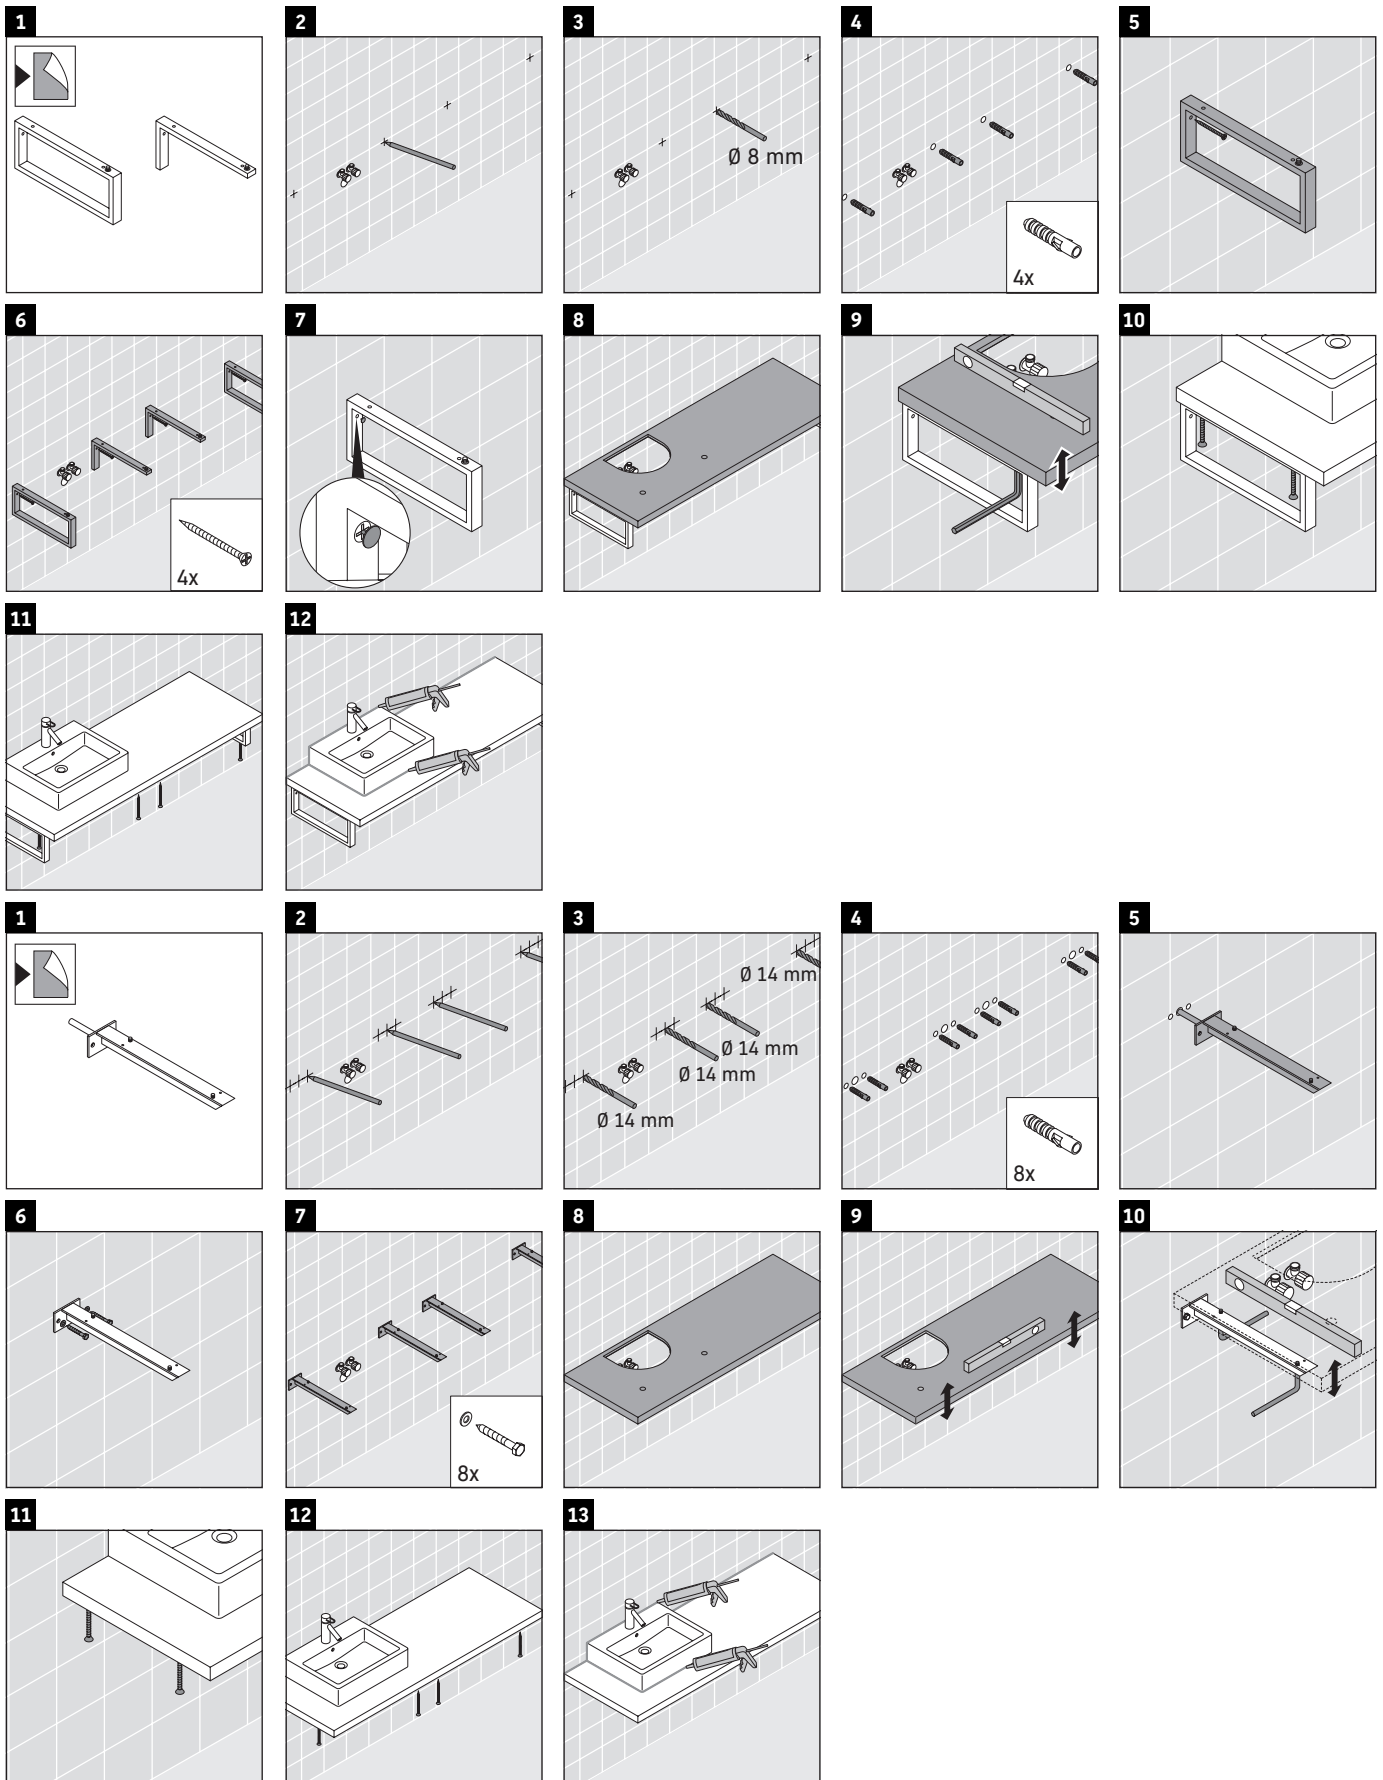

L-Cube

LC 100C

Instrucciones de montaje

V = según las especificaciones de la placa

¡Observar el resto de instrucciones de montaje!

Indicaciones de uso

La serie de muebles de baño cumple las normas y directivas válidas en el momento de su entrega y se ha concebido para su uso en baños. Hay que evitar que se mojen directamente con agua, por ejemplo, durante la ducha.

La consola no es adecuada para el montaje desde abajo en lavamanos empotrados y semiempotrados.

Las cerámicas más anchas de 600 mm tienen que fijarse en la pared.

Nos reservamos el derecho a efectuar mejoras técnicas y modificaciones de aspecto en los productos representados.

L-Cube

LC 100C

Instrucciones de montaje

V = según las especificaciones de la placa

¡Observar el resto de instrucciones de montaje!

La serie de muebles de baño cumple las normas y directivas válidas en el momento de su entrega y se ha concebido para su uso en baños. Hay que evitar que se mojen directamente con agua, por ejemplo, durante la ducha.