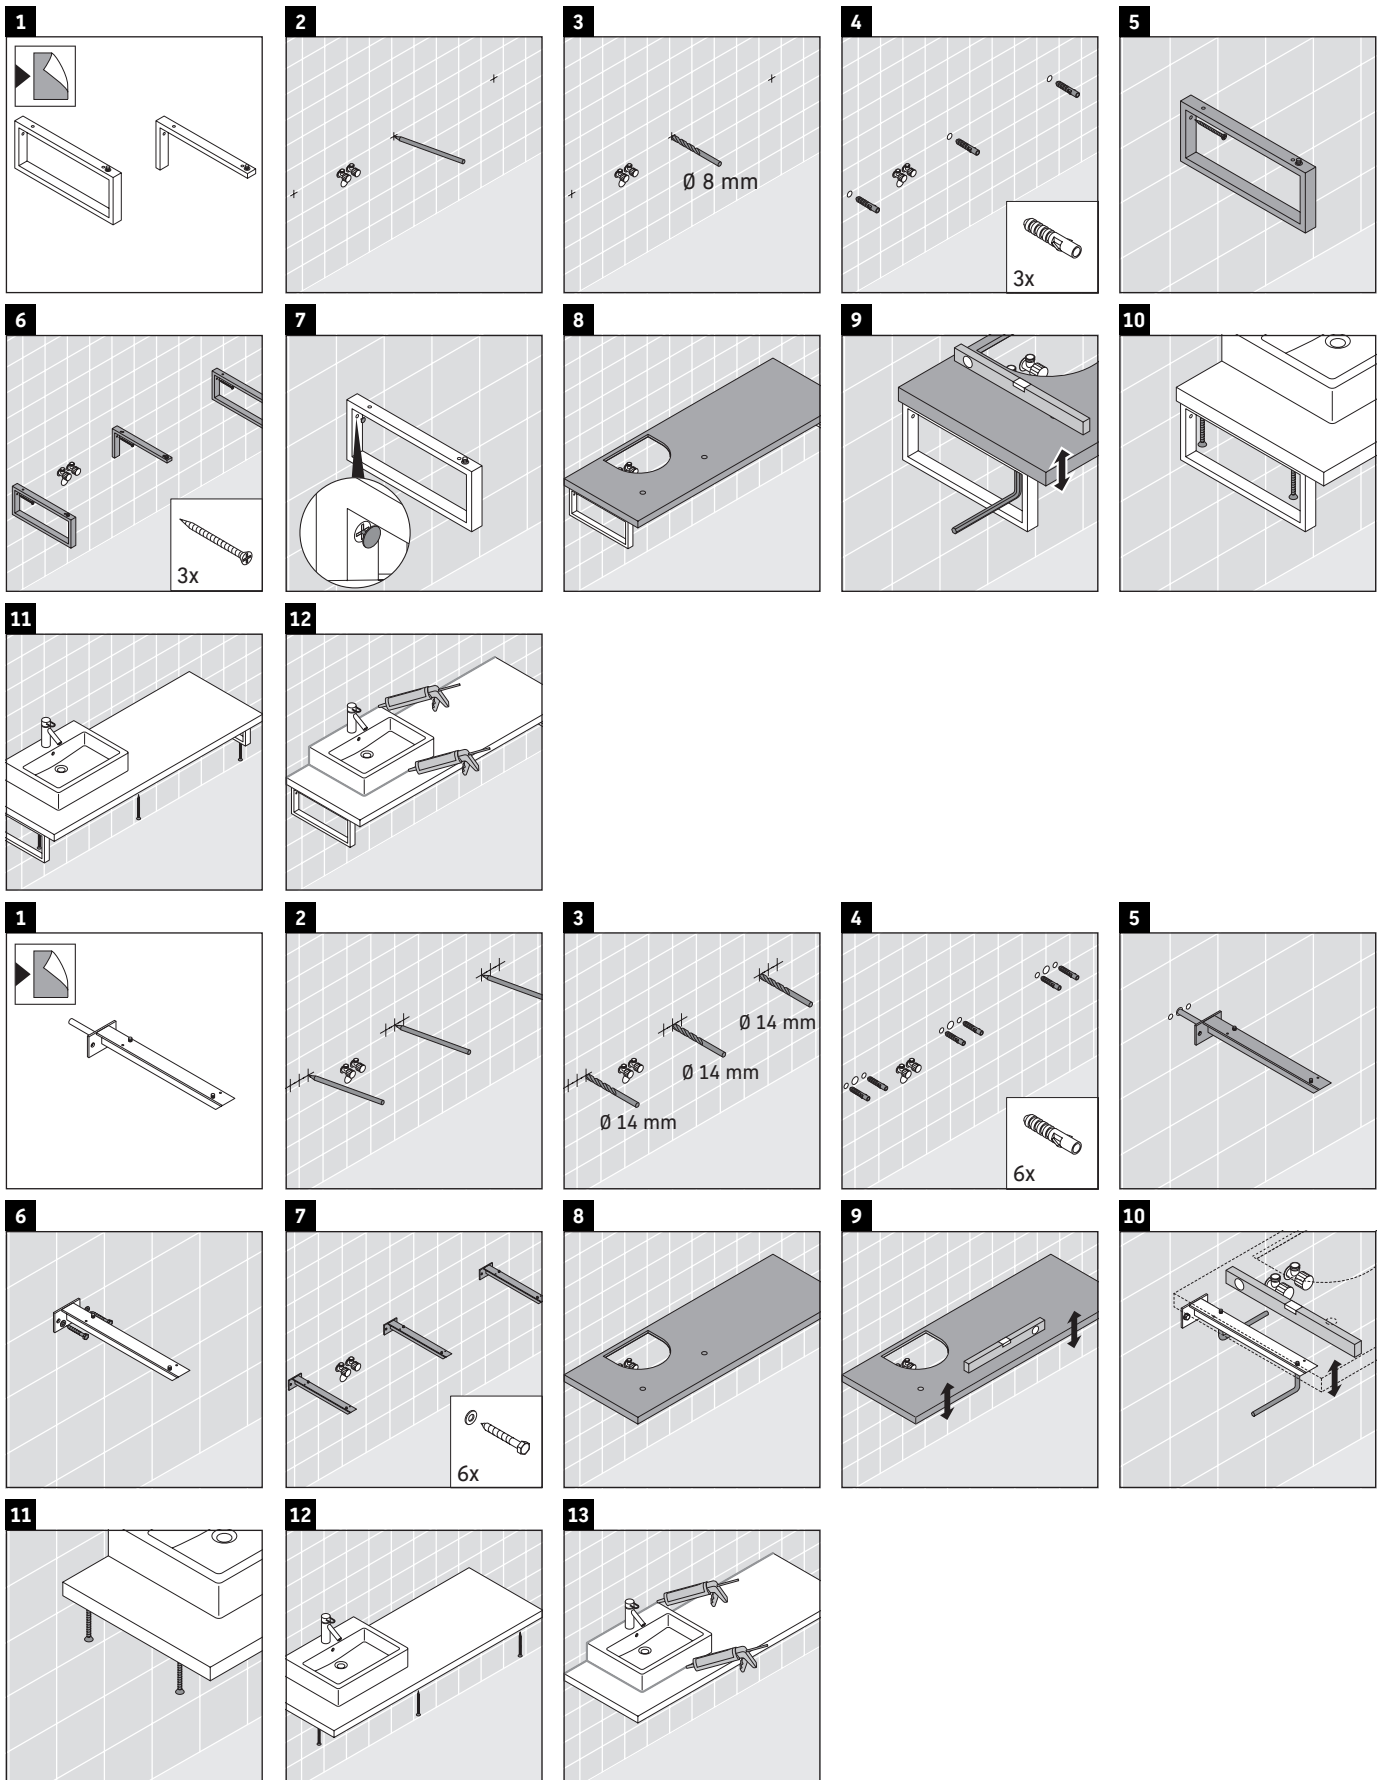

La consola no es adecuada para el montaje desde abajo en lavamanos empotrados y semiempotrados.

Las cerámicas más anchas de 600 mm tienen que fijarse en la pared.

Nos reservamos el derecho a efectuar mejoras técnicas y modificaciones de aspecto en los productos representados.

L-Cube

LC 100C

Instrucciones de montaje

V = según las especificaciones de la placa

¡Observar el resto de instrucciones de montaje!

Indicaciones de uso

La serie de muebles de baño cumple las normas y directivas válidas en el momento de su entrega y se ha concebido para su uso en baños. Hay que evitar que se mojen directamente con agua, por ejemplo, durante la ducha.

L-Cube

LC 100C

Instrucciones de montaje

V = según las especificaciones de la placa

¡Observar el resto de instrucciones de montaje!

La serie de muebles de baño cumple las normas y directivas válidas en el momento de su entrega y se ha concebido para su uso en baños. Hay que evitar que se mojen directamente con agua, por ejemplo, durante la ducha.