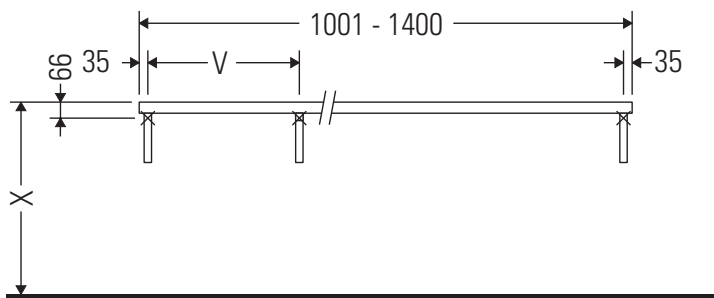

La consola no es adecuada para el montaje desde abajo en lavamanos empotrados y semiempotrados.

Las cerámicas más anchas de 600 mm tienen que fijarse en la pared.

Nos reservamos el derecho a efectuar mejoras técnicas y modificaciones de aspecto en los productos representados.

L-Cube

LC 100C

Instrucciones de montaje

V = según las especificaciones de la placa

¡Observar el resto de instrucciones de montaje!

Indicaciones de uso

La serie de muebles de baño cumple las normas y directivas válidas en el momento de su entrega y se ha concebido para su uso en baños. Hay que evitar que se mojen directamente con agua, por ejemplo, durante la ducha.