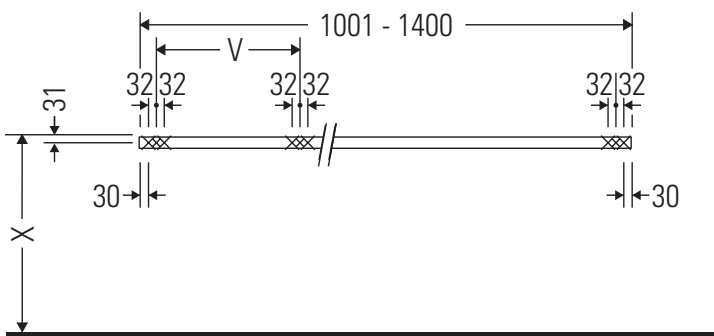

La consola no es adecuada para el montaje desde abajo en lavamanos empotrados y semiempotrados.

Las cerámicas más anchas de 600 mm tienen que fijarse en la pared.

Nos reservamos el derecho a efectuar mejoras técnicas y modificaciones de aspecto en los productos representados.

L-Cube

LC 100C

Instrucciones de montaje

V = según las especificaciones de la placa

¡Observar el resto de instrucciones de montaje!

Indicaciones de uso

La serie de muebles de baño cumple las normas y directivas válidas en el momento de su entrega y se ha concebido para su uso en baños. Hay que evitar que se mojen directamente con agua, por ejemplo, durante la ducha.