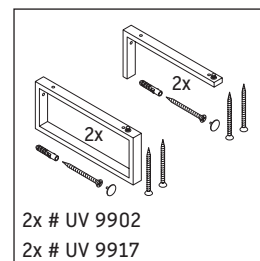

L-Cube

LC 100C

Instrucciones de montaje

V = según las especificaciones de la placa

¡Observar el resto de instrucciones de montaje!

La serie de muebles de baño cumple las normas y directivas válidas en el momento de su entrega y se ha concebido para su uso en baños. Hay que evitar que se mojen directamente con agua, por ejemplo, durante la ducha.

La consola no es adecuada para el montaje desde abajo en lavamanos empotrados y semiempotrados.

Las cerámicas más anchas de 600 mm tienen que fijarse en la pared.

Nos reservamos el derecho a efectuar mejoras técnicas y modificaciones de aspecto en los productos representados.