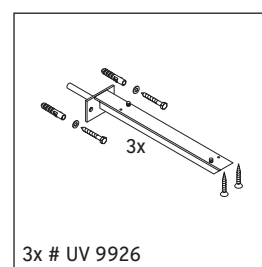

L-Cube

LC 100C

Instrucciones de montaje

V = según las especificaciones de la placa

¡Observar el resto de instrucciones de montaje!

Indicaciones de uso

La serie de muebles de baño cumple las normas y directivas válidas en el momento de su entrega y se ha concebido para su uso en baños. Hay que evitar que se mojen directamente con agua, por ejemplo, durante la ducha.

La consola no es adecuada para el montaje desde abajo en lavamanos empotrados y semiempotrados.

Las cerámicas más anchas de 600 mm tienen que fijarse en la pared.

Nos reservamos el derecho a efectuar mejoras técnicas y modificaciones de aspecto en los productos representados.