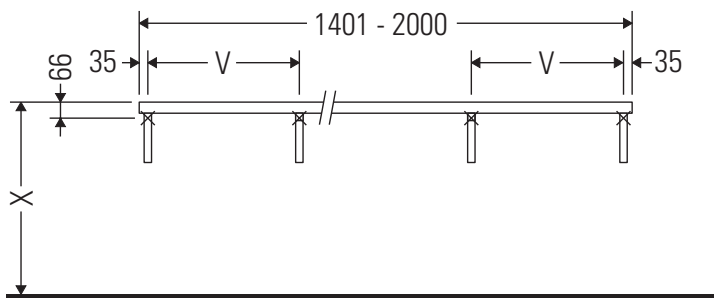

L-Cube

LC 100C

Instrucciones de montaje

V = según las especificaciones de la placa

¡Observar el resto de instrucciones de montaje!

La serie de muebles de baño cumple las normas y directivas válidas en el momento de su entrega y se ha concebido para su uso en baños. Hay que evitar que se mojen directamente con agua, por ejemplo, durante la ducha.

La consola no es adecuada para el montaje desde abajo en lavamanos empotrados y semiempotrados.

Las cerámicas más anchas de 600 mm tienen que fijarse en la pared.

Nos reservamos el derecho a efectuar mejoras técnicas y modificaciones de aspecto en los productos representados.