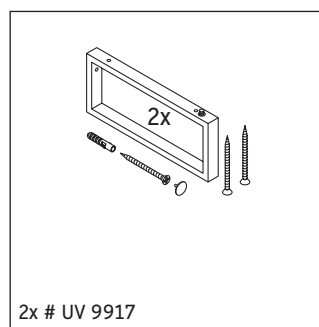

L-Cube

LC 100C

Instrucciones de montaje

¡Observar el resto de instrucciones de montaje!

Indicaciones de uso

La serie de muebles de baño cumple las normas y directivas válidas en el momento de su entrega y se ha concebido para su uso en baños. Hay que evitar que se mojen directamente con agua, por ejemplo, durante la ducha.

La consola no es adecuada para el montaje desde abajo en lavamanos empotrados y semiempotrados.

Las cerámicas más anchas de 600 mm tienen que fijarse en la pared.

Nos reservamos el derecho a efectuar mejoras técnicas y modificaciones de aspecto en los productos representados.