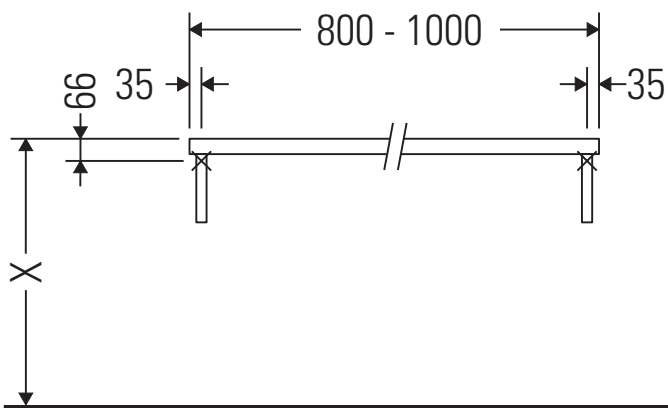

L-Cube

LC 100C

Instrucciones de montaje

¡Observar el resto de instrucciones de montaje!

Indicaciones de uso

La serie de muebles de baño cumple las normas y directivas válidas en el momento de su entrega y se ha concebido para su uso en baños. Hay que evitar que se mojen directamente con agua, por ejemplo, durante la ducha.

La consola no es adecuada para el montaje desde abajo en lavamanos empotrados y semiempotrados.

Las cerámicas más anchas de 600 mm tienen que fijarse en la pared.

Nos reservamos el derecho a efectuar mejoras técnicas y modificaciones de aspecto en los productos representados.

L-Cube

LC 100C

Instrucciones de montaje

V = según las especificaciones de la placa

¡Observar el resto de instrucciones de montaje!

Indicaciones de uso

La serie de muebles de baño cumple las normas y directivas válidas en el momento de su entrega y se ha concebido para su uso en baños. Hay que evitar que se mojen directamente con agua, por ejemplo, durante la ducha.