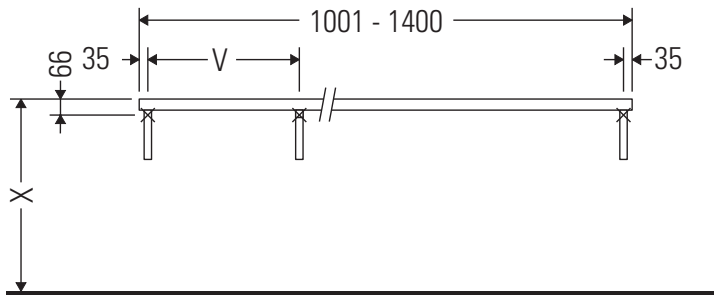

La consola no es adecuada para el montaje desde abajo en lavamanos empotrados y semiempotrados.

Las cerámicas más anchas de 600 mm tienen que fijarse en la pared.

Nos reservamos el derecho a efectuar mejoras técnicas y modificaciones de aspecto en los productos representados.

L-Cube

LC 100C

Instrucciones de montaje

V = según las especificaciones de la placa

¡Observar el resto de instrucciones de montaje!

Indicaciones de uso

La serie de muebles de baño cumple las normas y directivas válidas en el momento de su entrega y se ha concebido para su uso en baños. Hay que evitar que se mojen directamente con agua, por ejemplo, durante la ducha.