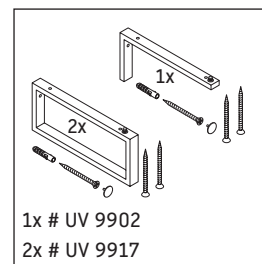

L-Cube

LC 100C

Instrucciones de montaje

V = según las especificaciones de la placa

¡Observar el resto de instrucciones de montaje!

Indicaciones de uso

La serie de muebles de baño cumple las normas y directivas válidas en el momento de su entrega y se ha concebido para su uso en baños. Hay que evitar que se mojen directamente con agua, por ejemplo, durante la ducha.

La consola no es adecuada para el montaje desde abajo en lavamanos empotrados y semiempotrados.

Las cerámicas más anchas de 600 mm tienen que fijarse en la pared.

Nos reservamos el derecho a efectuar mejoras técnicas y modificaciones de aspecto en los productos representados.