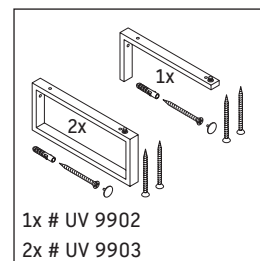

La consola no es adecuada para el montaje desde abajo en lavamanos empotrados y semiempotrados.

Las cerámicas más anchas de 600 mm tienen que fijarse en la pared.

Nos reservamos el derecho a efectuar mejoras técnicas y modificaciones de aspecto en los productos representados.

L-Cube

LC 102C

Instrucciones de montaje

V = según las especificaciones de la placa

¡Observar el resto de instrucciones de montaje!

Indicaciones de uso

La serie de muebles de baño cumple las normas y directivas válidas en el momento de su entrega y se ha concebido para su uso en baños. Hay que evitar que se mojen directamente con agua, por ejemplo, durante la ducha.