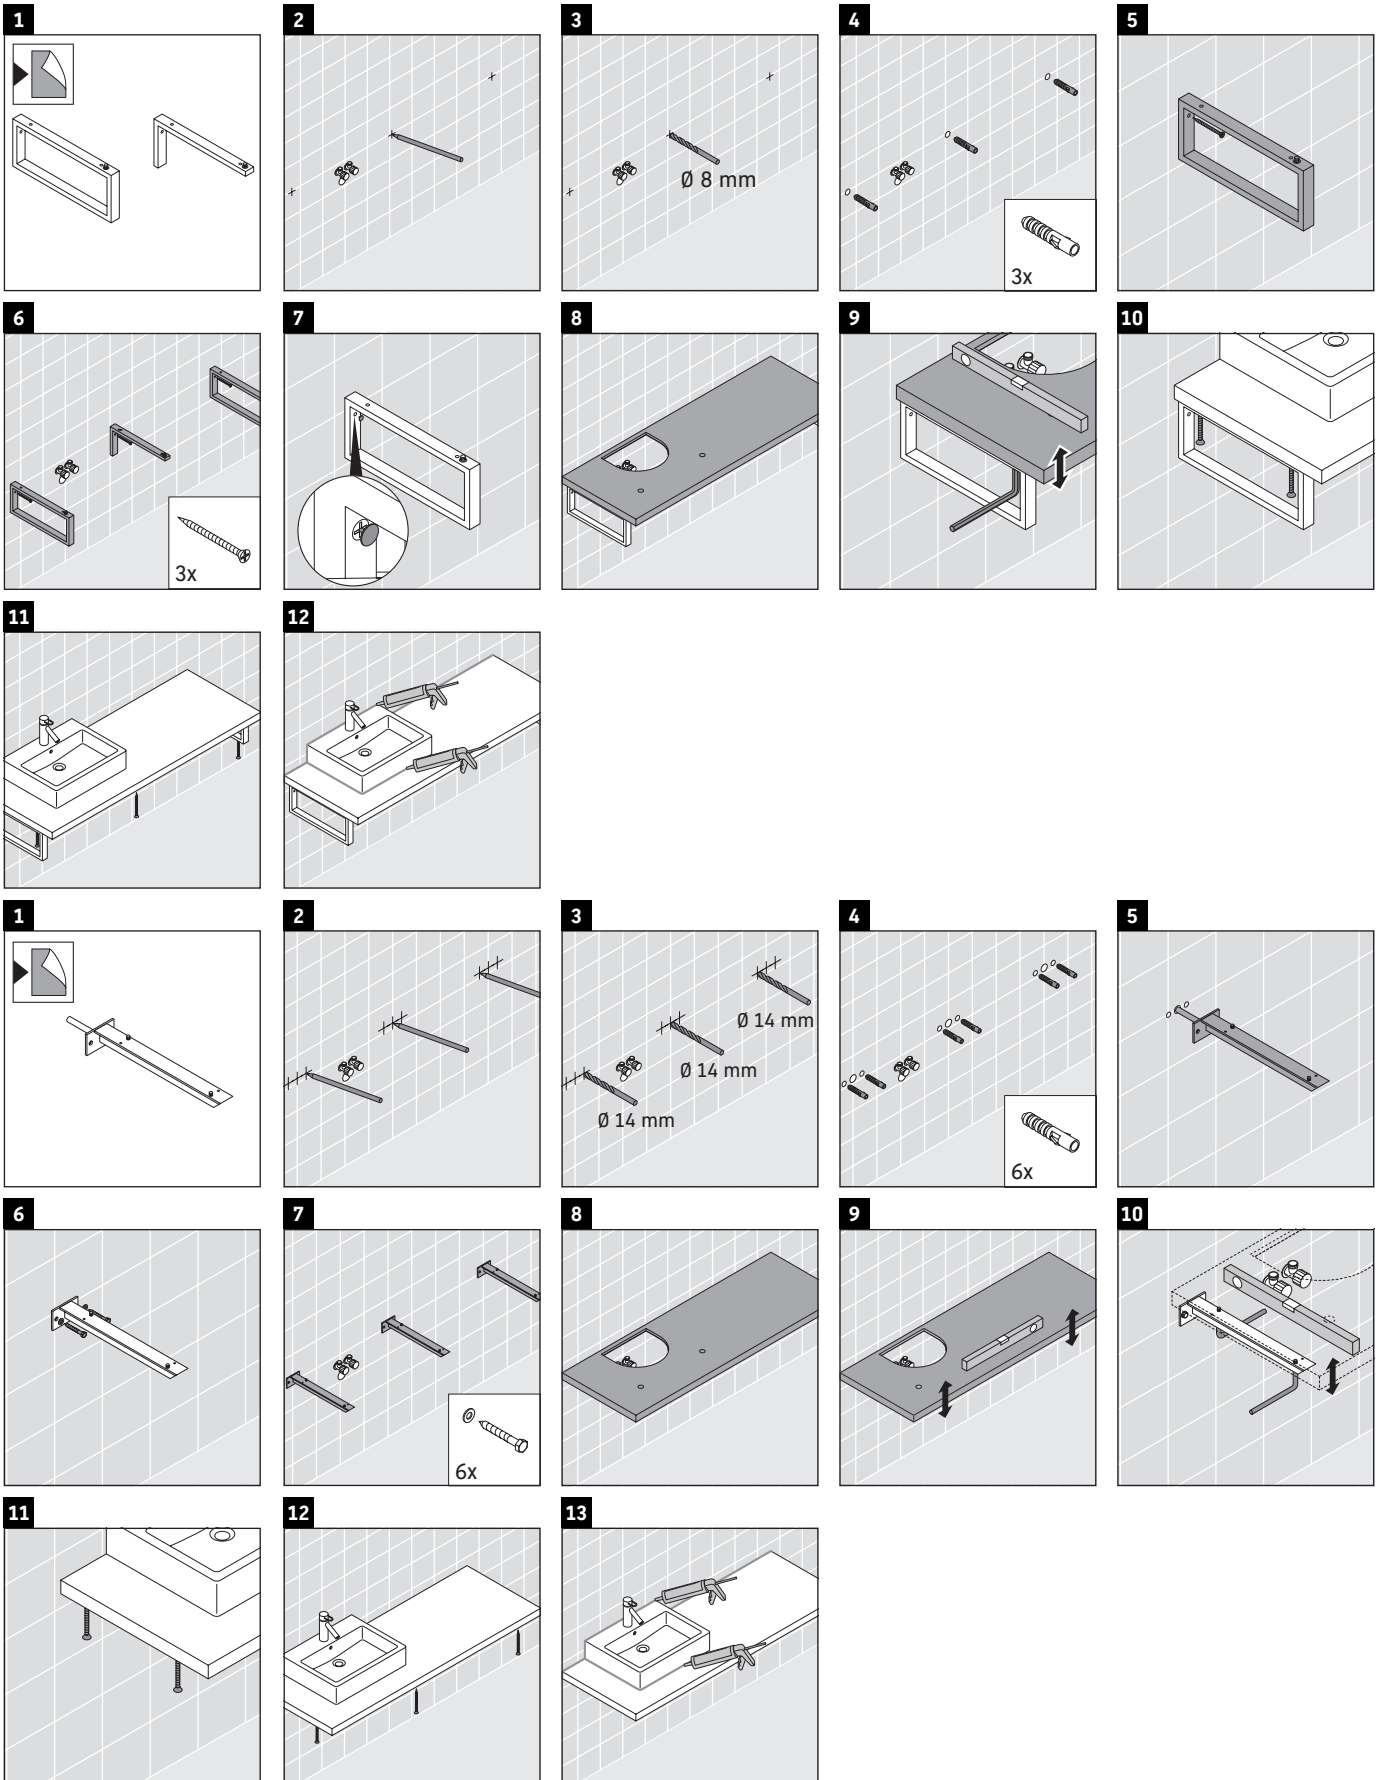

La consola no es adecuada para el montaje desde abajo en lavamanos empotrados y semiempotrados.

Las cerámicas más anchas de 600 mm tienen que fijarse en la pared.

Nos reservamos el derecho a efectuar mejoras técnicas y modificaciones de aspecto en los productos representados.

L-Cube

LC 102C

Instrucciones de montaje

V = según las especificaciones de la placa

¡Observar el resto de instrucciones de montaje!

Indicaciones de uso

La serie de muebles de baño cumple las normas y directivas válidas en el momento de su entrega y se ha concebido para su uso en baños. Hay que evitar que se mojen directamente con agua, por ejemplo, durante la ducha.

L-Cube

LC 102C

Instrucciones de montaje

V = según las especificaciones de la placa

¡Observar el resto de instrucciones de montaje!

La serie de muebles de baño cumple las normas y directivas válidas en el momento de su entrega y se ha concebido para su uso en baños. Hay que evitar que se mojen directamente con agua, por ejemplo, durante la ducha.