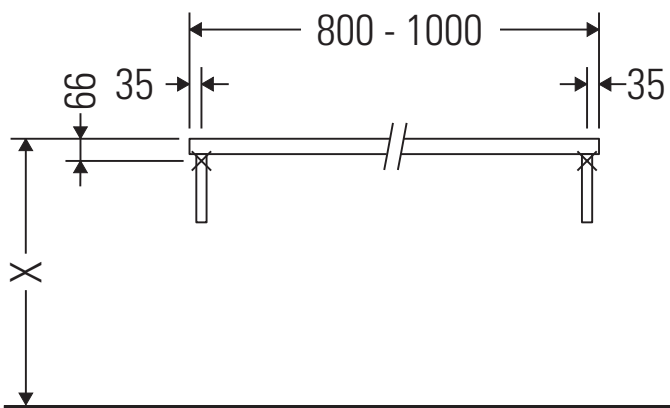

L-Cube

LC 102C

Instrucciones de montaje

¡Observar el resto de instrucciones de montaje!

Indicaciones de uso

La serie de muebles de baño cumple las normas y directivas válidas en el momento de su entrega y se ha concebido para su uso en baños. Hay que evitar que se mojen directamente con agua, por ejemplo, durante la ducha.

La consola no es adecuada para el montaje desde abajo en lavamanos empotrados y semiempotrados.

Las cerámicas más anchas de 600 mm tienen que fijarse en la pared.

Nos reservamos el derecho a efectuar mejoras técnicas y modificaciones de aspecto en los productos representados.

L-Cube

LC 102C

Instrucciones de montaje

V = según las especificaciones de la placa

¡Observar el resto de instrucciones de montaje!

Indicaciones de uso

La serie de muebles de baño cumple las normas y directivas válidas en el momento de su entrega y se ha concebido para su uso en baños. Hay que evitar que se mojen directamente con agua, por ejemplo, durante la ducha.