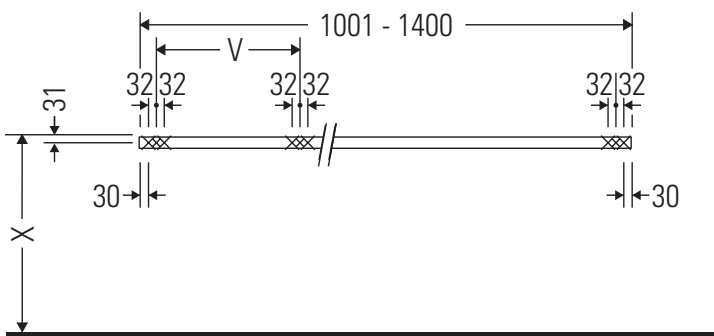

La consola no es adecuada para el montaje desde abajo en lavamanos empotrados y semiempotrados.

Las cerámicas más anchas de 600 mm tienen que fijarse en la pared.

Nos reservamos el derecho a efectuar mejoras técnicas y modificaciones de aspecto en los productos representados.

L-Cube

LC 102C

Instrucciones de montaje

V = según las especificaciones de la placa

¡Observar el resto de instrucciones de montaje!

Indicaciones de uso

La serie de muebles de baño cumple las normas y directivas válidas en el momento de su entrega y se ha concebido para su uso en baños. Hay que evitar que se mojen directamente con agua, por ejemplo, durante la ducha.