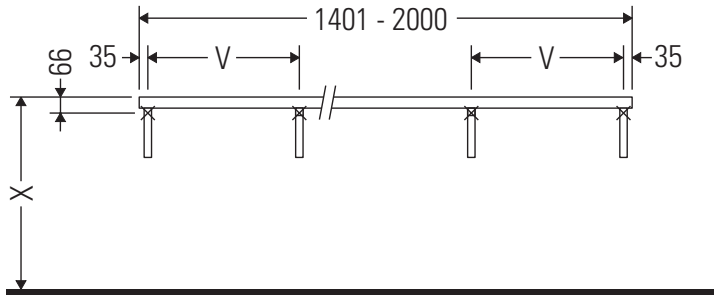

L-Cube

LC 102C

Instrucciones de montaje

V = según las especificaciones de la placa

¡Observar el resto de instrucciones de montaje!

Indicaciones de uso

La serie de muebles de baño cumple las normas y directivas válidas en el momento de su entrega y se ha concebido para su uso en baños. Hay que evitar que se mojen directamente con agua, por ejemplo, durante la ducha.

La consola no es adecuada para el montaje desde abajo en lavamanos empotrados y semiempotrados.

Las cerámicas más anchas de 600 mm tienen que fijarse en la pared.

Nos reservamos el derecho a efectuar mejoras técnicas y modificaciones de aspecto en los productos representados.

L-Cube

LC 102C

Instrucciones de montaje

V = según las especificaciones de la placa

¡Observar el resto de instrucciones de montaje!

La serie de muebles de baño cumple las normas y directivas válidas en el momento de su entrega y se ha concebido para su uso en baños. Hay que evitar que se mojen directamente con agua, por ejemplo, durante la ducha.