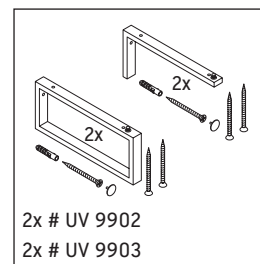

L-Cube

LC 102C

Instrucciones de montaje

V = según las especificaciones de la placa

¡Observar el resto de instrucciones de montaje!

Indicaciones de uso

La serie de muebles de baño cumple las normas y directivas válidas en el momento de su entrega y se ha concebido para su uso en baños. Hay que evitar que se mojen directamente con agua, por ejemplo, durante la ducha.

La consola no es adecuada para el montaje desde abajo en lavamanos empotrados y semiempotrados.

Las cerámicas más anchas de 600 mm tienen que fijarse en la pared.

Nos reservamos el derecho a efectuar mejoras técnicas y modificaciones de aspecto en los productos representados.

L-Cube

LC 102C

Instrucciones de montaje

V = según las especificaciones de la placa

¡Observar el resto de instrucciones de montaje!

La serie de muebles de baño cumple las normas y directivas válidas en el momento de su entrega y se ha concebido para su uso en baños. Hay que evitar que se mojen directamente con agua, por ejemplo, durante la ducha.