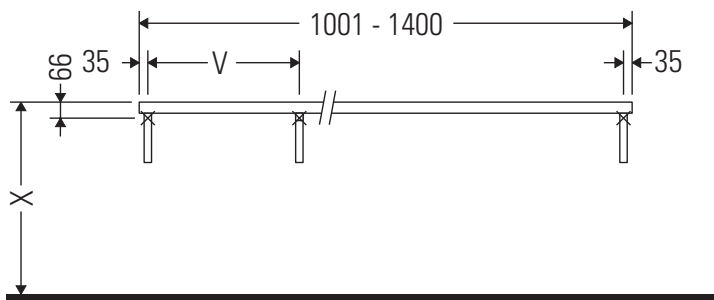

La consola no es adecuada para el montaje desde abajo en lavamanos empotrados y semiempotrados.

Las cerámicas más anchas de 600 mm tienen que fijarse en la pared.

Nos reservamos el derecho a efectuar mejoras técnicas y modificaciones de aspecto en los productos representados.

L-Cube

LC 102C

Instrucciones de montaje

V = según las especificaciones de la placa

¡Observar el resto de instrucciones de montaje!

Indicaciones de uso

La serie de muebles de baño cumple las normas y directivas válidas en el momento de su entrega y se ha concebido para su uso en baños. Hay que evitar que se mojen directamente con agua, por ejemplo, durante la ducha.