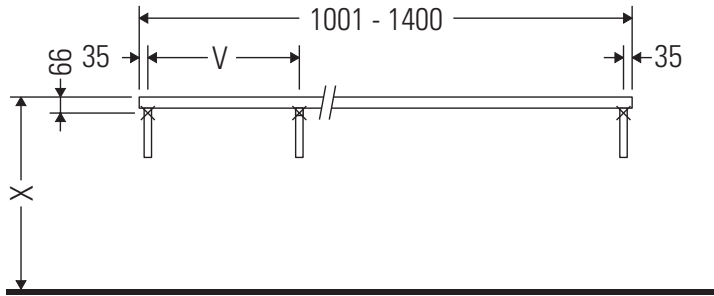

La consola no es adecuada para el montaje desde abajo en lavamanos empotrados y semiempotrados.

Las cerámicas más anchas de 600 mm tienen que fijarse en la pared.

Nos reservamos el derecho a efectuar mejoras técnicas y modificaciones de aspecto en los productos representados.

L-Cube

LC 102C

Instrucciones de montaje

V = según las especificaciones de la placa

¡Observar el resto de instrucciones de montaje!

Indicaciones de uso

La serie de muebles de baño cumple las normas y directivas válidas en el momento de su entrega y se ha concebido para su uso en baños. Hay que evitar que se mojen directamente con agua, por ejemplo, durante la ducha.