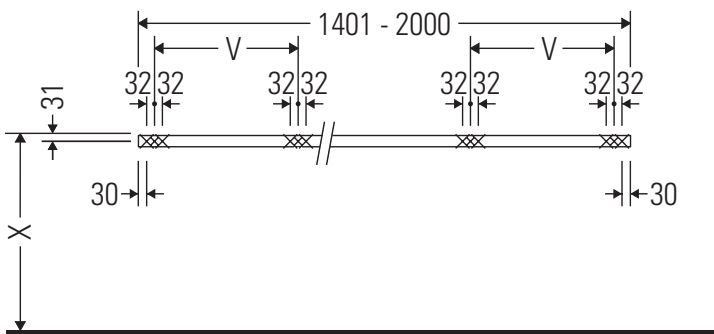

L-Cube

LC 102C

Instrucciones de montaje

V = según las especificaciones de la placa

¡Observar el resto de instrucciones de montaje!

La serie de muebles de baño cumple las normas y directivas válidas en el momento de su entrega y se ha concebido para su uso en baños. Hay que evitar que se mojen directamente con agua, por ejemplo, durante la ducha.

La consola no es adecuada para el montaje desde abajo en lavamanos empotrados y semiempotrados.

Las cerámicas más anchas de 600 mm tienen que fijarse en la pared.

Nos reservamos el derecho a efectuar mejoras técnicas y modificaciones de aspecto en los productos representados.