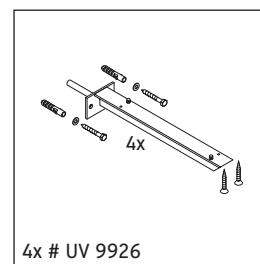

L-Cube

LC 102C

Instrucciones de montaje

V = según las especificaciones de la placa

¡Observar el resto de instrucciones de montaje!

La serie de muebles de baño cumple las normas y directivas válidas en el momento de su entrega y se ha concebido para su uso en baños. Hay que evitar que se mojen directamente con agua, por ejemplo, durante la ducha.

La consola no es adecuada para el montaje desde abajo en lavamanos empotrados y semiempotrados.

Las cerámicas más anchas de 600 mm tienen que fijarse en la pared.

Nos reservamos el derecho a efectuar mejoras técnicas y modificaciones de aspecto en los productos representados.