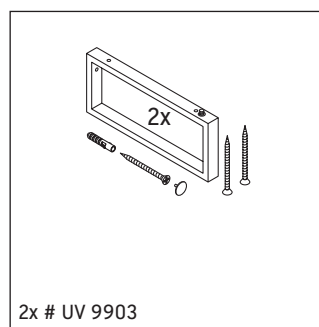

L-Cube

LC 102C

Instrucciones de montaje

¡Observar el resto de instrucciones de montaje!

Indicaciones de uso

La serie de muebles de baño cumple las normas y directivas válidas en el momento de su entrega y se ha concebido para su uso en baños. Hay que evitar que se mojen directamente con agua, por ejemplo, durante la ducha.

La consola no es adecuada para el montaje desde abajo en lavamanos empotrados y semiempotrados.

Las cerámicas más anchas de 600 mm tienen que fijarse en la pared.

Nos reservamos el derecho a efectuar mejoras técnicas y modificaciones de aspecto en los productos representados.