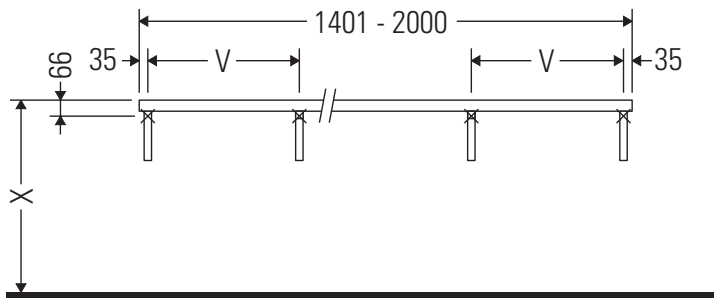

La consola no es adecuada para el montaje desde abajo en lavamanos empotrados y semiempotrados.

Las cerámicas más anchas de 600 mm tienen que fijarse en la pared.

Nos reservamos el derecho a efectuar mejoras técnicas y modificaciones de aspecto en los productos representados.

L-Cube

LC 102C

Instrucciones de montaje

V = según las especificaciones de la placa

¡Observar el resto de instrucciones de montaje!

La serie de muebles de baño cumple las normas y directivas válidas en el momento de su entrega y se ha concebido para su uso en baños. Hay que evitar que se mojen directamente con agua, por ejemplo, durante la ducha.