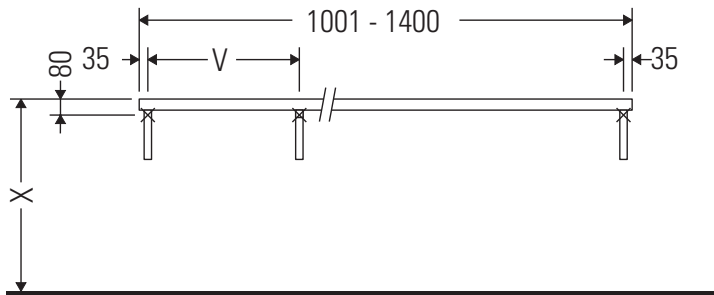

L-Cube

LC 104C

Instrucciones de montaje

V = según las especificaciones de la placa

¡Observar el resto de instrucciones de montaje!

Indicaciones de uso

La serie de muebles de baño cumple las normas y directivas válidas en el momento de su entrega y se ha concebido para su uso en baños. Hay que evitar que se mojen directamente con agua, por ejemplo, durante la ducha.

La consola no es adecuada para el montaje desde abajo en lavamanos empotrados y semiempotrados.

Las cerámicas más anchas de 600 mm tienen que fijarse en la pared.

Nos reservamos el derecho a efectuar mejoras técnicas y modificaciones de aspecto en los productos representados.