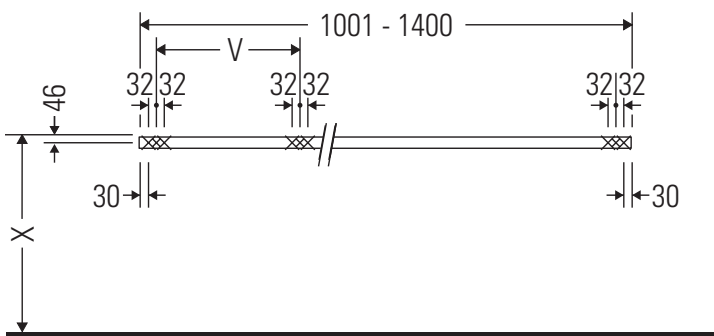

L-Cube

LC 104C

Instrucciones de montaje

V = según las especificaciones de la placa

¡Observar el resto de instrucciones de montaje!

Indicaciones de uso

La serie de muebles de baño cumple las normas y directivas válidas en el momento de su entrega y se ha concebido para su uso en baños. Hay que evitar que se mojen directamente con agua, por ejemplo, durante la ducha.

La consola no es adecuada para el montaje desde abajo en lavamanos empotrados y semiempotrados.

Las cerámicas más anchas de 600 mm tienen que fijarse en la pared.

Nos reservamos el derecho a efectuar mejoras técnicas y modificaciones de aspecto en los productos representados.