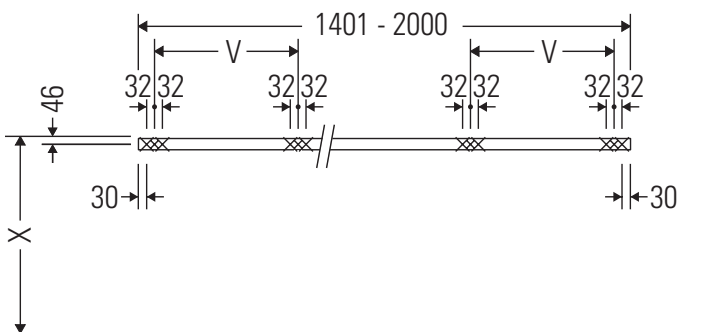

L-Cube

LC 104C

Instrucciones de montaje

V = según las especificaciones de la placa

¡Observar el resto de instrucciones de montaje!

La serie de muebles de baño cumple las normas y directivas válidas en el momento de su entrega y se ha concebido para su uso en baños. Hay que evitar que se mojen directamente con agua, por ejemplo, durante la ducha.

La consola no es adecuada para el montaje desde abajo en lavamanos empotrados y semiempotrados.

Las cerámicas más anchas de 600 mm tienen que fijarse en la pared.

Nos reservamos el derecho a efectuar mejoras técnicas y modificaciones de aspecto en los productos representados.