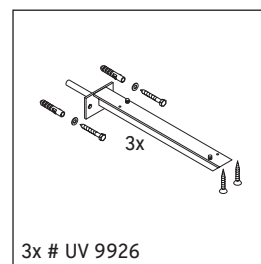

L-Cube

LC 104C

Instrucciones de montaje

V = según las especificaciones de la placa

¡Observar el resto de instrucciones de montaje!

Indicaciones de uso

La serie de muebles de baño cumple las normas y directivas válidas en el momento de su entrega y se ha concebido para su uso en baños. Hay que evitar que se mojen directamente con agua, por ejemplo, durante la ducha.

La consola no es adecuada para el montaje desde abajo en lavamanos empotrados y semiempotrados.

Las cerámicas más anchas de 600 mm tienen que fijarse en la pared.

Nos reservamos el derecho a efectuar mejoras técnicas y modificaciones de aspecto en los productos representados.