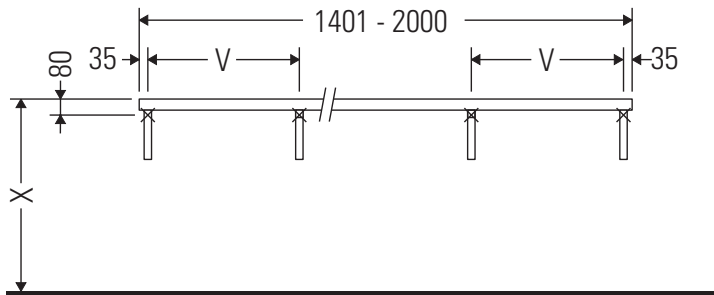

L-Cube

LC 104C

Instrucciones de montaje

V = según las especificaciones de la placa

¡Observar el resto de instrucciones de montaje!

La serie de muebles de baño cumple las normas y directivas válidas en el momento de su entrega y se ha concebido para su uso en baños. Hay que evitar que se mojen directamente con agua, por ejemplo, durante la ducha.

La consola no es adecuada para el montaje desde abajo en lavamanos empotrados y semiempotrados.

Las cerámicas más anchas de 600 mm tienen que fijarse en la pared.

Nos reservamos el derecho a efectuar mejoras técnicas y modificaciones de aspecto en los productos representados.