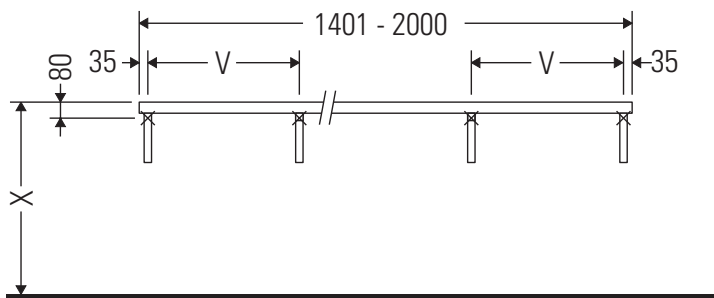

L-Cube

LC 104C

Instrucciones de montaje

V = según las especificaciones de la placa

¡Observar el resto de instrucciones de montaje!

La serie de muebles de baño cumple las normas y directivas válidas en el momento de su entrega y se ha concebido para su uso en baños. Hay que evitar que se mojen directamente con agua, por ejemplo, durante la ducha.

La consola no es adecuada para el montaje desde abajo en lavamanos empotrados y semiempotrados.

Las cerámicas más anchas de 600 mm tienen que fijarse en la pared.

Nos reservamos el derecho a efectuar mejoras técnicas y modificaciones de aspecto en los productos representados.