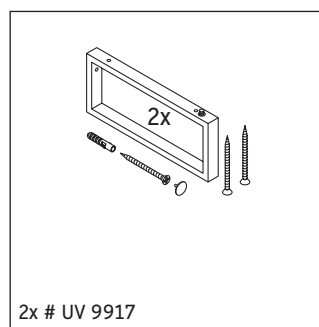

2x # UV 9917

Indicaciones de uso

La serie de muebles de baño cumple las normas y directivas válidas en el momento de su entrega y se ha concebido para su uso en baños. Hay que evitar que se mojen directamente con agua, por ejemplo, durante la ducha.

La consola no es adecuada para el montaje desde abajo en lavamanos empotrados y semiempotrados.

Las cerámicas más anchas de 600 mm tienen que fijarse en la pared.

Nos reservamos el derecho a efectuar mejoras técnicas y modificaciones de aspecto en los productos representados.