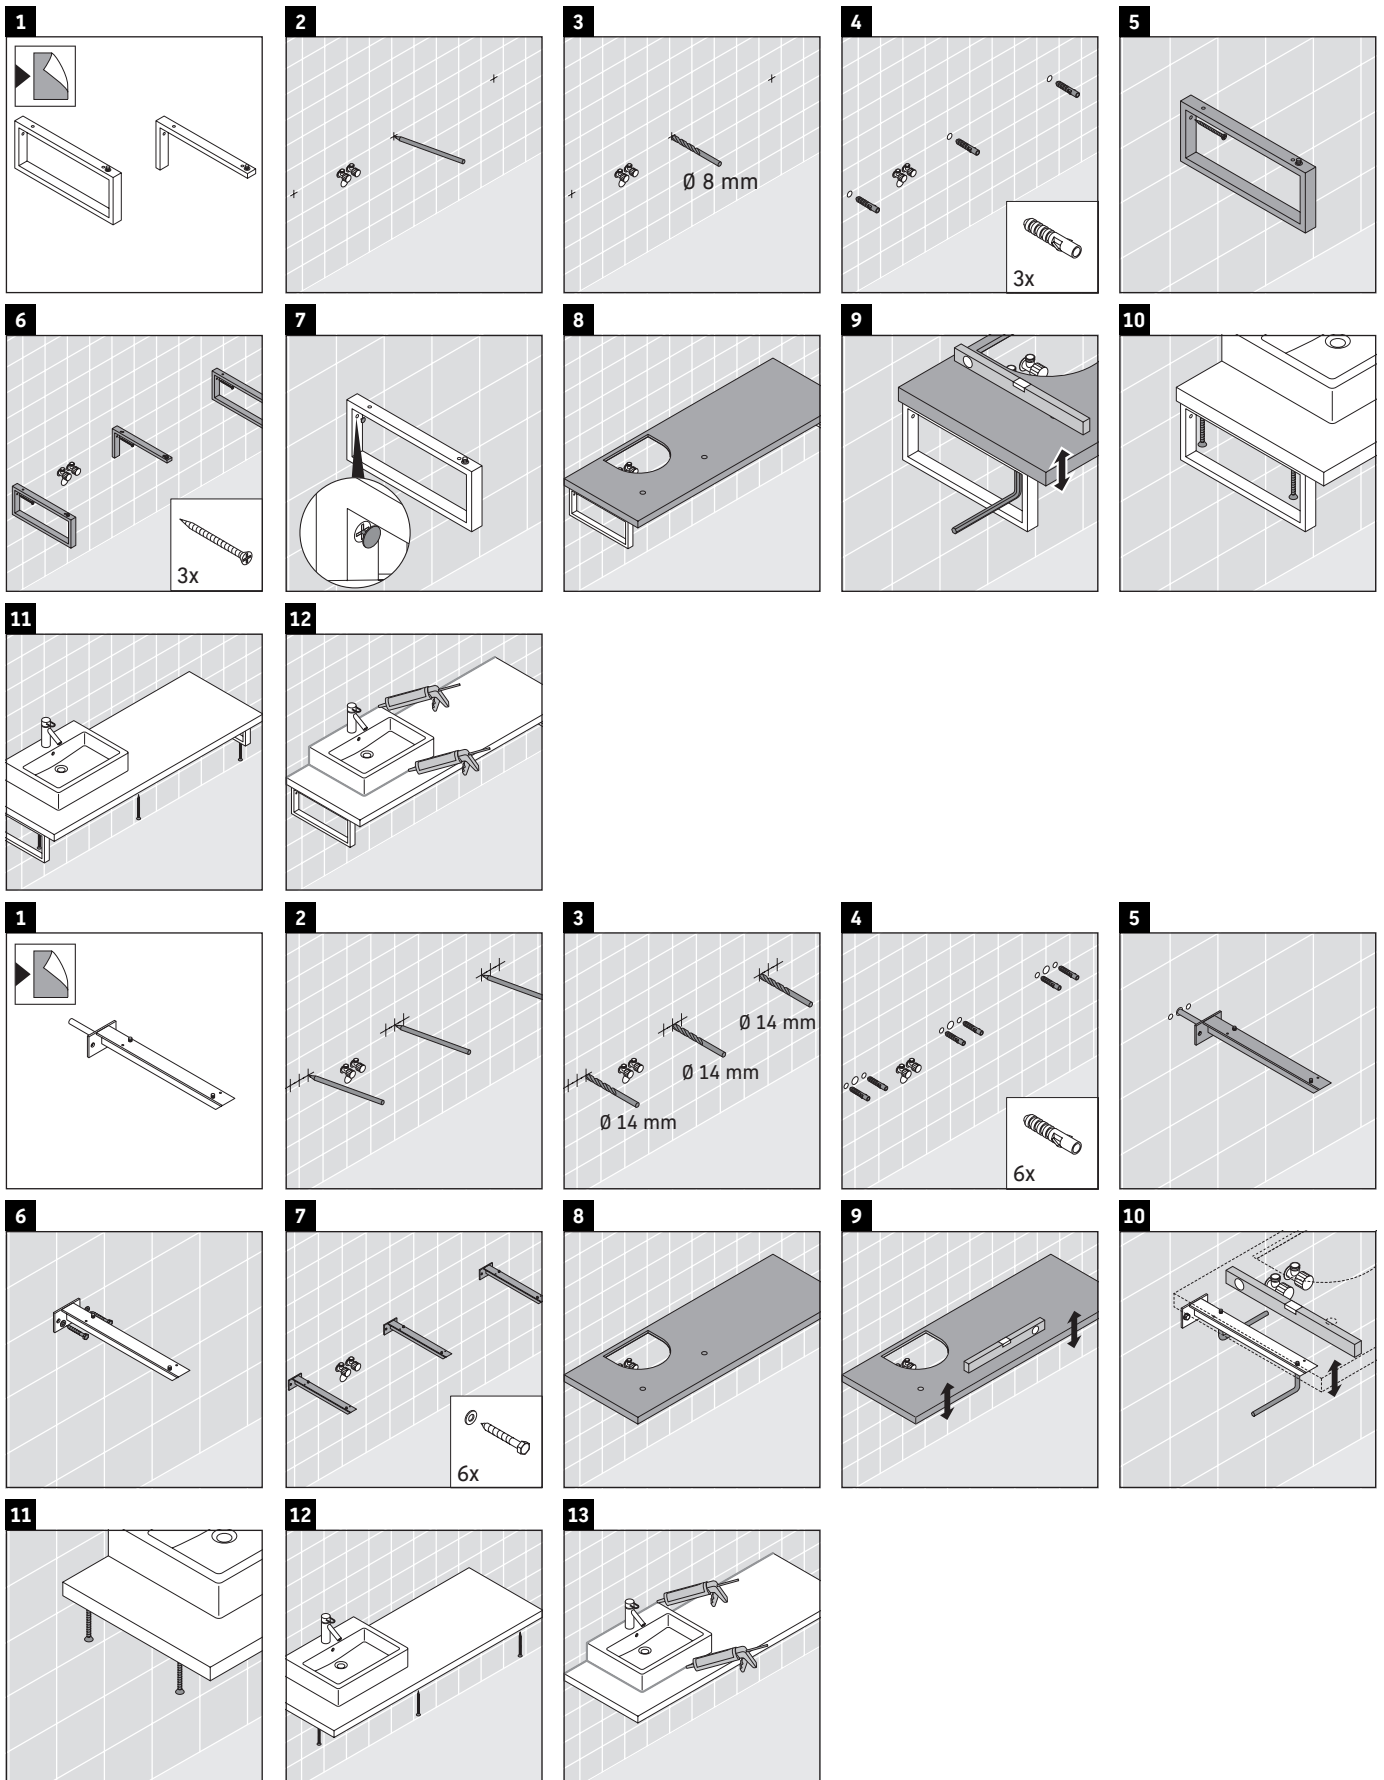

## Instrucciones de montaje

V = según las especificaciones de la placa

¡Observar el resto de instrucciones de montaje!

La consola no es adecuada para el montaje desde abajo en lavamanos empotrados y semiempotrados.

Las cerámicas más anchas de 600 mm tienen que fijarse en la pared.

Nos reservamos el derecho a efectuar mejoras técnicas y modificaciones de aspecto en los productos representados.