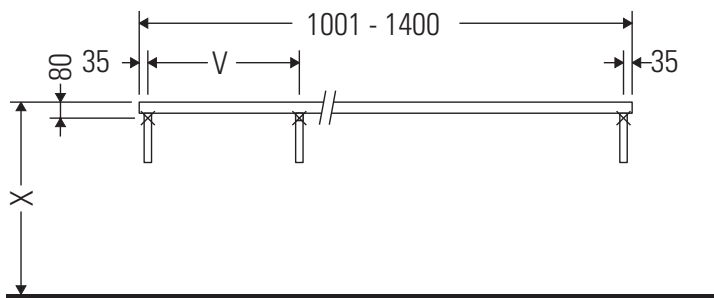

L-Cube

LC 104C

Instrucciones de montaje

V = según las especificaciones de la placa

¡Observar el resto de instrucciones de montaje!

Indicaciones de uso

La serie de muebles de baño cumple las normas y directivas válidas en el momento de su entrega y se ha concebido para su uso en baños. Hay que evitar que se mojen directamente con agua, por ejemplo, durante la ducha.

La consola no es adecuada para el montaje desde abajo en lavamanos empotrados y semiempotrados.

Las cerámicas más anchas de 600 mm tienen que fijarse en la pared.

Nos reservamos el derecho a efectuar mejoras técnicas y modificaciones de aspecto en los productos representados.