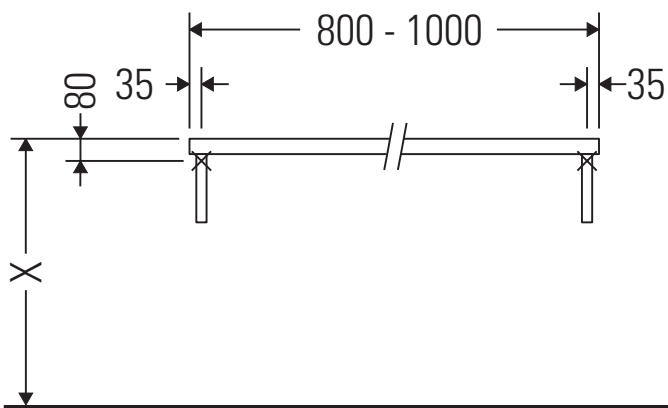

L-Cube

LC 104C

Instrucciones de montaje

¡Observar el resto de instrucciones de montaje!