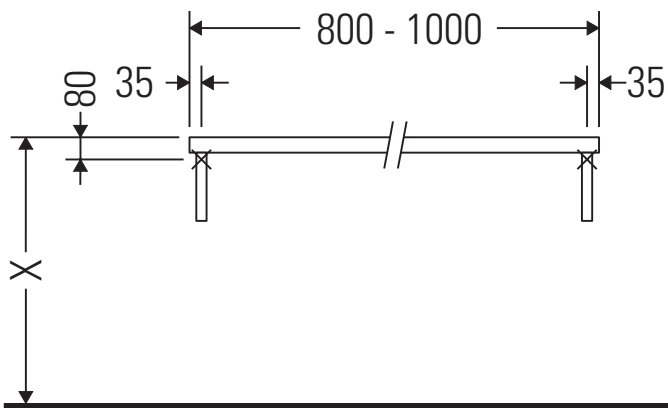

L-Cube

LC 105C

Instrucciones de montaje

¡Observar el resto de instrucciones de montaje!

La serie de muebles de baño cumple las normas y directivas válidas en el momento de su entrega y se ha concebido para su uso en baños. Hay que evitar que se mojen directamente con agua, por ejemplo, durante la ducha.

La consola no es adecuada para el montaje desde abajo en lavamanos empotrados y semiempotrados.

Las cerámicas más anchas de 600 mm tienen que fijarse en la pared.

Nos reservamos el derecho a efectuar mejoras técnicas y modificaciones de aspecto en los productos representados.

L-Cube

LC 105C

Instrucciones de montaje

V = según las especificaciones de la placa

¡Observar el resto de instrucciones de montaje!

Indicaciones de uso

La serie de muebles de baño cumple las normas y directivas válidas en el momento de su entrega y se ha concebido para su uso en baños. Hay que evitar que se mojen directamente con agua, por ejemplo, durante la ducha.