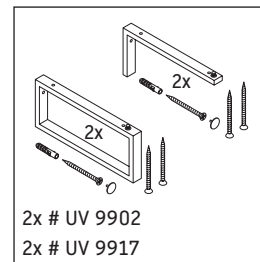

L-Cube

LC 105C

Instrucciones de montaje

V = según las especificaciones de la placa

¡Observar el resto de instrucciones de montaje!

Indicaciones de uso

La serie de muebles de baño cumple las normas y directivas válidas en el momento de su entrega y se ha concebido para su uso en baños. Hay que evitar que se mojen directamente con agua, por ejemplo, durante la ducha.

La consola no es adecuada para el montaje desde abajo en lavamanos empotrados y semiempotrados.

Las cerámicas más anchas de 600 mm tienen que fijarse en la pared.

Nos reservamos el derecho a efectuar mejoras técnicas y modificaciones de aspecto en los productos representados.

L-Cube

LC 105C

Instrucciones de montaje

V = según las especificaciones de la placa

¡Observar el resto de instrucciones de montaje!

La serie de muebles de baño cumple las normas y directivas válidas en el momento de su entrega y se ha concebido para su uso en baños. Hay que evitar que se mojen directamente con agua, por ejemplo, durante la ducha.