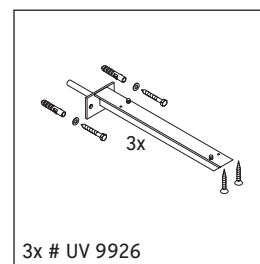

L-Cube

LC 105C

Instrucciones de montaje

V = según las especificaciones de la placa

¡Observar el resto de instrucciones de montaje!

Indicaciones de uso

La serie de muebles de baño cumple las normas y directivas válidas en el momento de su entrega y se ha concebido para su uso en baños. Hay que evitar que se mojen directamente con agua, por ejemplo, durante la ducha.

La consola no es adecuada para el montaje desde abajo en lavamanos empotrados y semiempotrados.

Las cerámicas más anchas de 600 mm tienen que fijarse en la pared.

Nos reservamos el derecho a efectuar mejoras técnicas y modificaciones de aspecto en los productos representados.