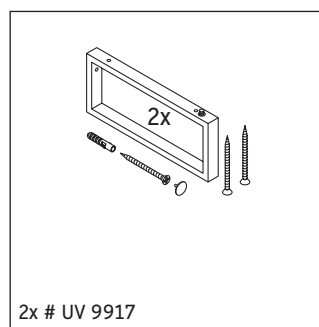

L-Cube

LC 105C

Instrucciones de montaje

¡Observar el resto de instrucciones de montaje!

La serie de muebles de baño cumple las normas y directivas válidas en el momento de su entrega y se ha concebido para su uso en baños. Hay que evitar que se mojen directamente con agua, por ejemplo, durante la ducha.

La consola no es adecuada para el montaje desde abajo en lavamanos empotrados y semiempotrados.

Las cerámicas más anchas de 600 mm tienen que fijarse en la pared.

Nos reservamos el derecho a efectuar mejoras técnicas y modificaciones de aspecto en los productos representados.