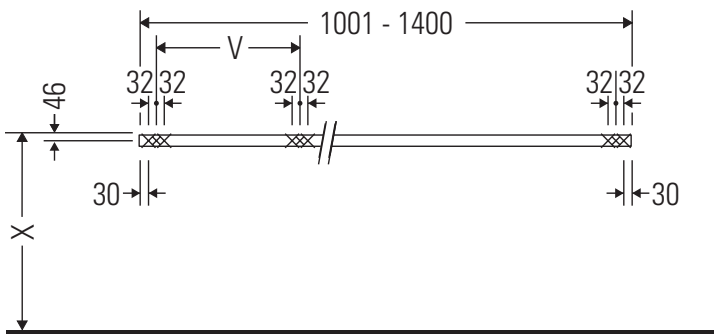

La consola no es adecuada para el montaje desde abajo en lavamanos empotrados y semiempotrados.

Las cerámicas más anchas de 600 mm tienen que fijarse en la pared.

Nos reservamos el derecho a efectuar mejoras técnicas y modificaciones de aspecto en los productos representados.

L-Cube

LC 105C

Instrucciones de montaje

V = según las especificaciones de la placa

¡Observar el resto de instrucciones de montaje!

Indicaciones de uso

La serie de muebles de baño cumple las normas y directivas válidas en el momento de su entrega y se ha concebido para su uso en baños. Hay que evitar que se mojen directamente con agua, por ejemplo, durante la ducha.