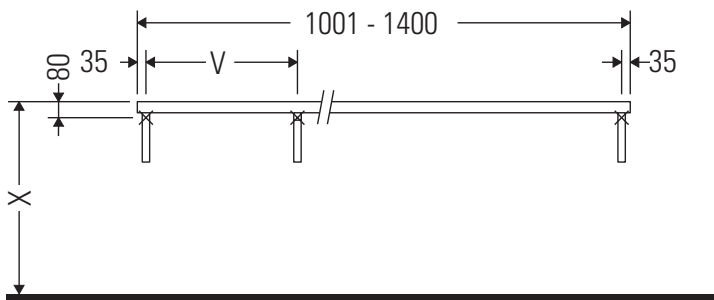

La consola no es adecuada para el montaje desde abajo en lavamanos empotrados y semiempotrados.

Las cerámicas más anchas de 600 mm tienen que fijarse en la pared.

Nos reservamos el derecho a efectuar mejoras técnicas y modificaciones de aspecto en los productos representados.

L-Cube

LC 105C

Instrucciones de montaje

V = según las especificaciones de la placa

¡Observar el resto de instrucciones de montaje!

Indicaciones de uso

La serie de muebles de baño cumple las normas y directivas válidas en el momento de su entrega y se ha concebido para su uso en baños. Hay que evitar que se mojen directamente con agua, por ejemplo, durante la ducha.