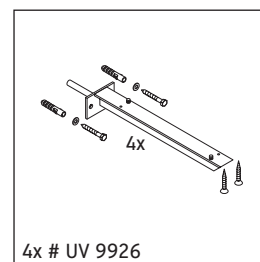

L-Cube

LC 105C

Instrucciones de montaje

V = según las especificaciones de la placa

¡Observar el resto de instrucciones de montaje!

La serie de muebles de baño cumple las normas y directivas válidas en el momento de su entrega y se ha concebido para su uso en baños. Hay que evitar que se mojen directamente con agua, por ejemplo, durante la ducha.

La consola no es adecuada para el montaje desde abajo en lavamanos empotrados y semiempotrados.

Las cerámicas más anchas de 600 mm tienen que fijarse en la pared.

Nos reservamos el derecho a efectuar mejoras técnicas y modificaciones de aspecto en los productos representados.