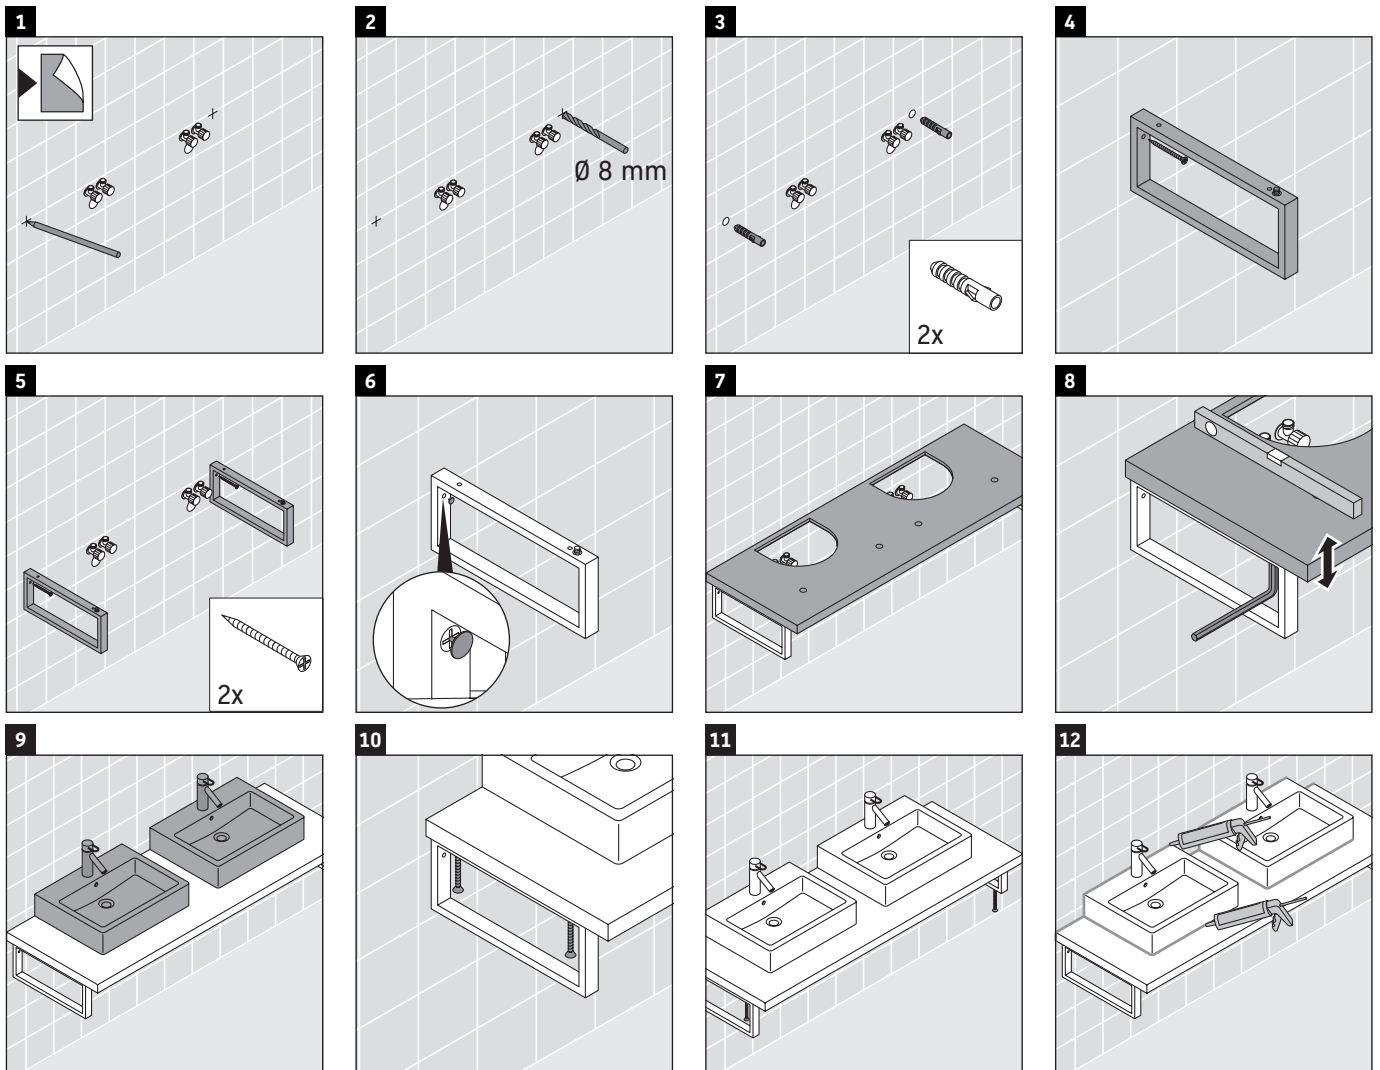

L-Cube

LC 105C

Instrucciones de montaje

¡Observar el resto de instrucciones de montaje!

La serie de muebles de baño cumple las normas y directivas válidas en el momento de su entrega y se ha concebido para su uso en baños. Hay que evitar que se mojen directamente con agua, por ejemplo, durante la ducha.

La consola no es adecuada para el montaje desde abajo en lavamanos empotrados y semiempotrados.

Las cerámicas más anchas de 600 mm tienen que fijarse en la pared.

Nos reservamos el derecho a efectuar mejoras técnicas y modificaciones de aspecto en los productos representados.

L-Cube

LC 105C

Instrucciones de montaje

V = según las especificaciones de la placa

¡Observar el resto de instrucciones de montaje!

Indicaciones de uso

La serie de muebles de baño cumple las normas y directivas válidas en el momento de su entrega y se ha concebido para su uso en baños. Hay que evitar que se mojen directamente con agua, por ejemplo, durante la ducha.