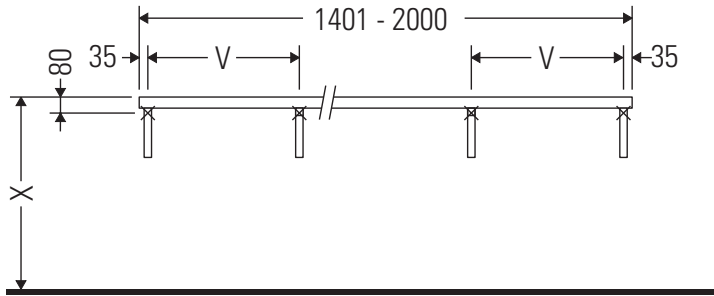

La consola no es adecuada para el montaje desde abajo en lavamanos empotrados y semiempotrados.

Las cerámicas más anchas de 600 mm tienen que fijarse en la pared.

Nos reservamos el derecho a efectuar mejoras técnicas y modificaciones de aspecto en los productos representados.

L-Cube

LC 105C

Instrucciones de montaje

V = según las especificaciones de la placa

¡Observar el resto de instrucciones de montaje!

La serie de muebles de baño cumple las normas y directivas válidas en el momento de su entrega y se ha concebido para su uso en baños. Hay que evitar que se mojen directamente con agua, por ejemplo, durante la ducha.