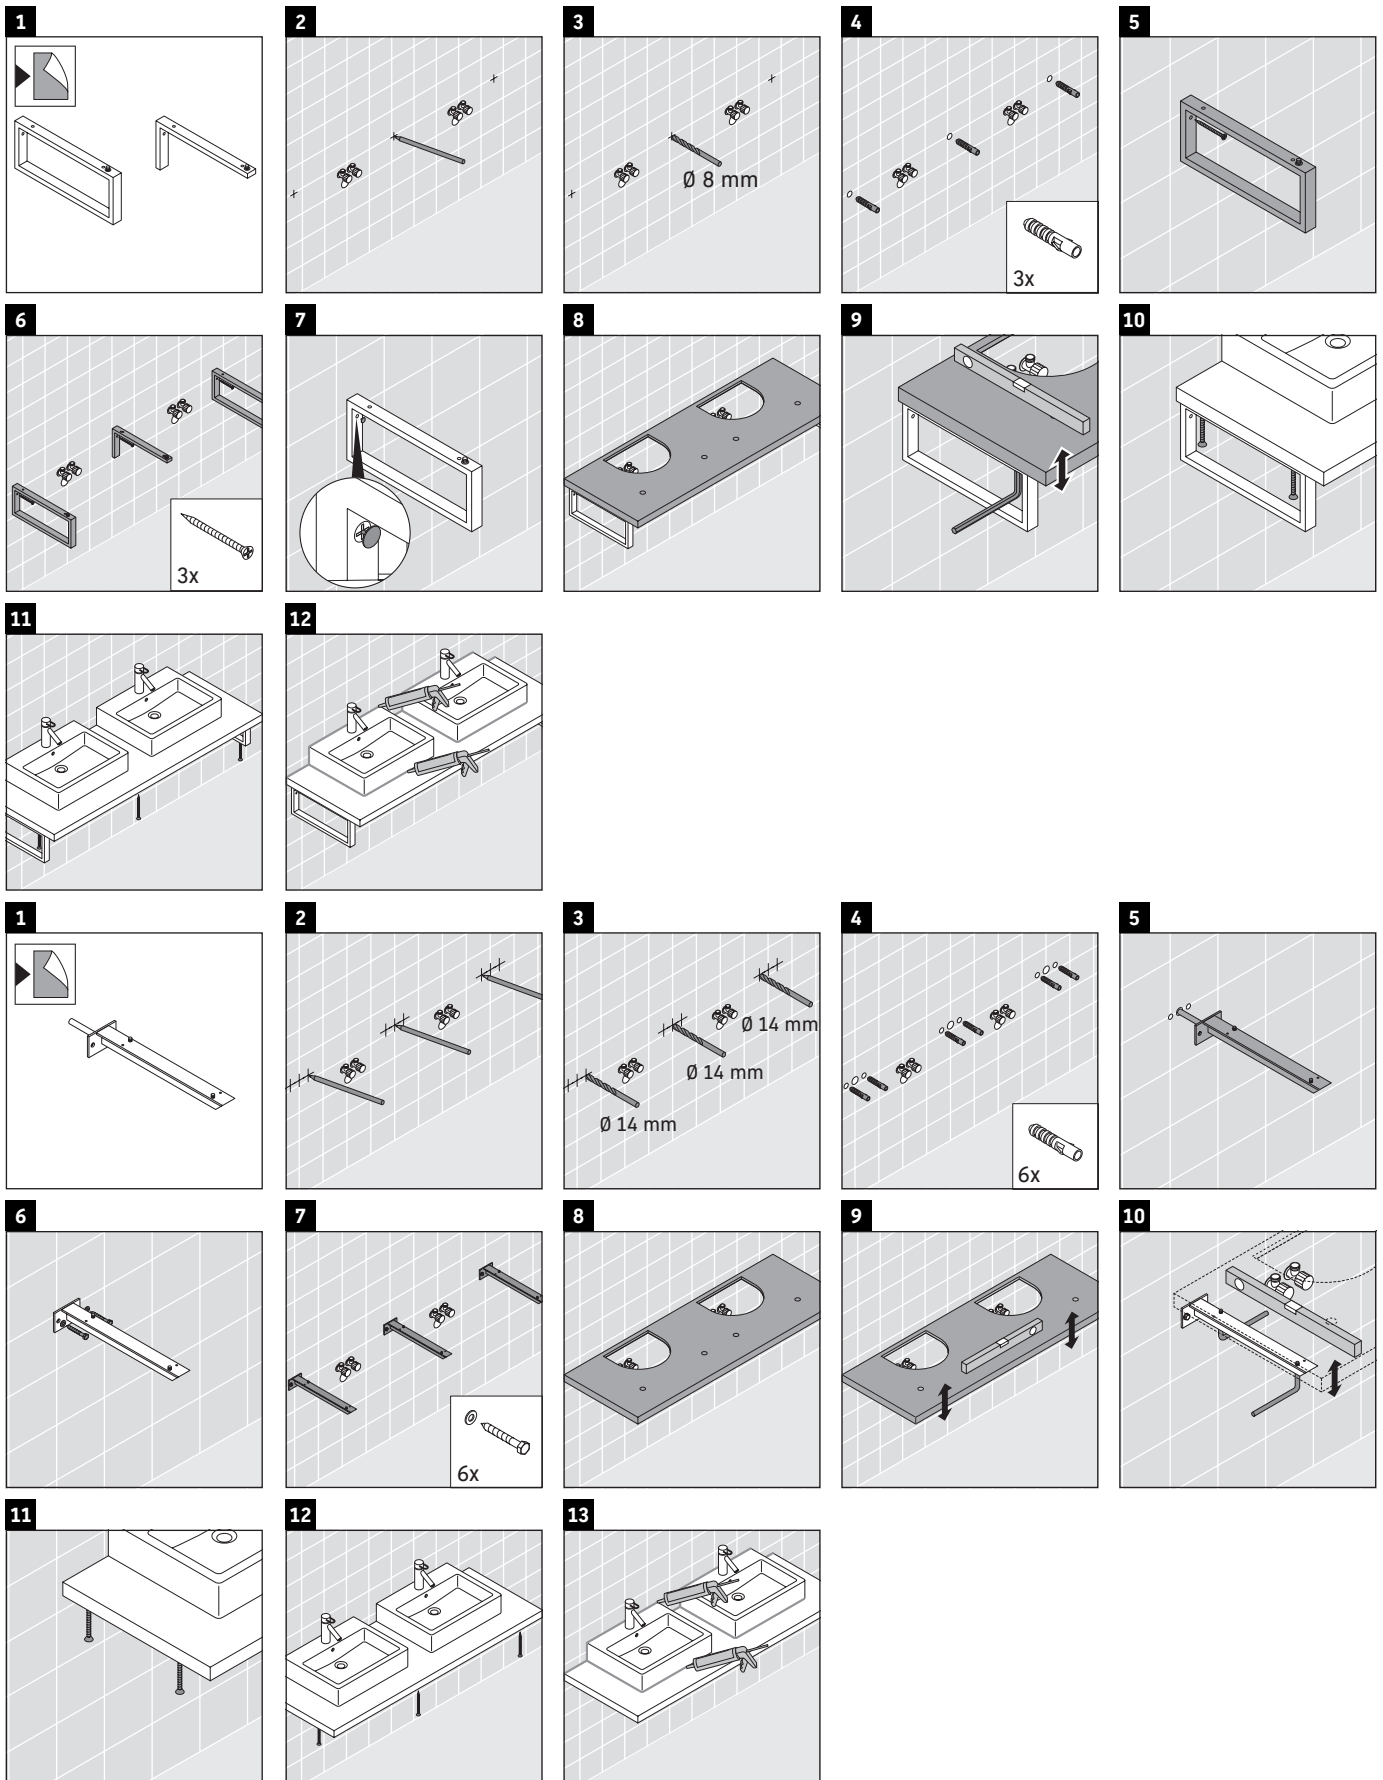

L-Cube

LC 105C

Instrucciones de montaje

¡Observar el resto de instrucciones de montaje!

La serie de muebles de baño cumple las normas y directivas válidas en el momento de su entrega y se ha concebido para su uso en baños. Hay que evitar que se mojen directamente con agua, por ejemplo, durante la ducha.

La consola no es adecuada para el montaje desde abajo en lavamanos empotrados y semiempotrados.

Las cerámicas más anchas de 600 mm tienen que fijarse en la pared.

Nos reservamos el derecho a efectuar mejoras técnicas y modificaciones de aspecto en los productos representados.

L-Cube

LC 105C

Instrucciones de montaje

V = según las especificaciones de la placa

¡Observar el resto de instrucciones de montaje!

Indicaciones de uso

La serie de muebles de baño cumple las normas y directivas válidas en el momento de su entrega y se ha concebido para su uso en baños. Hay que evitar que se mojen directamente con agua, por ejemplo, durante la ducha.