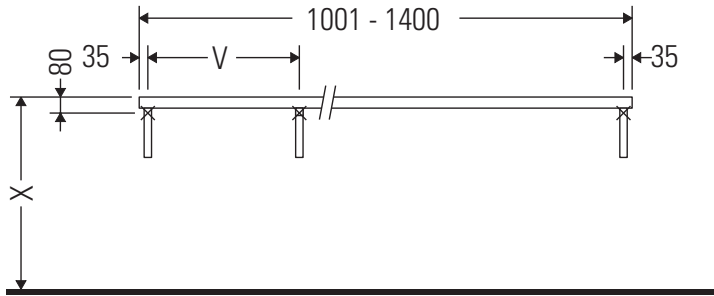

La consola no es adecuada para el montaje desde abajo en lavamanos empotrados y semiempotrados.

Las cerámicas más anchas de 600 mm tienen que fijarse en la pared.

Nos reservamos el derecho a efectuar mejoras técnicas y modificaciones de aspecto en los productos representados.

L-Cube

LC 105C

Instrucciones de montaje

V = según las especificaciones de la placa

¡Observar el resto de instrucciones de montaje!

Indicaciones de uso

La serie de muebles de baño cumple las normas y directivas válidas en el momento de su entrega y se ha concebido para su uso en baños. Hay que evitar que se mojen directamente con agua, por ejemplo, durante la ducha.