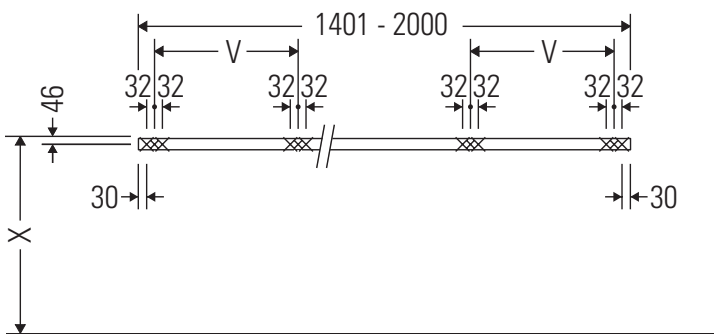

L-Cube

LC 105C

Instrucciones de montaje

V = según las especificaciones de la placa

¡Observar el resto de instrucciones de montaje!

La serie de muebles de baño cumple las normas y directivas válidas en el momento de su entrega y se ha concebido para su uso en baños. Hay que evitar que se mojen directamente con agua, por ejemplo, durante la ducha.

La consola no es adecuada para el montaje desde abajo en lavamanos empotrados y semiempotrados.

Las cerámicas más anchas de 600 mm tienen que fijarse en la pared.

Nos reservamos el derecho a efectuar mejoras técnicas y modificaciones de aspecto en los productos representados.