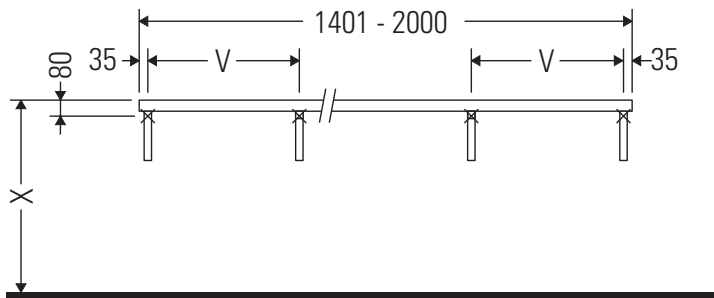

La consola no es adecuada para el montaje desde abajo en lavamanos empotrados y semiempotrados.

Las cerámicas más anchas de 600 mm tienen que fijarse en la pared.

Nos reservamos el derecho a efectuar mejoras técnicas y modificaciones de aspecto en los productos representados.

L-Cube

LC 105C

Instrucciones de montaje

V = según las especificaciones de la placa

¡Observar el resto de instrucciones de montaje!

La serie de muebles de baño cumple las normas y directivas válidas en el momento de su entrega y se ha concebido para su uso en baños. Hay que evitar que se mojen directamente con agua, por ejemplo, durante la ducha.