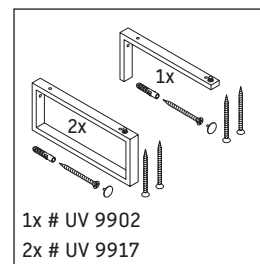

La consola no es adecuada para el montaje desde abajo en lavamanos empotrados y semiempotrados.

Las cerámicas más anchas de 600 mm tienen que fijarse en la pared.

Nos reservamos el derecho a efectuar mejoras técnicas y modificaciones de aspecto en los productos representados.

L-Cube

LC 105C

Instrucciones de montaje

V = según las especificaciones de la placa

¡Observar el resto de instrucciones de montaje!

Indicaciones de uso

La serie de muebles de baño cumple las normas y directivas válidas en el momento de su entrega y se ha concebido para su uso en baños. Hay que evitar que se mojen directamente con agua, por ejemplo, durante la ducha.