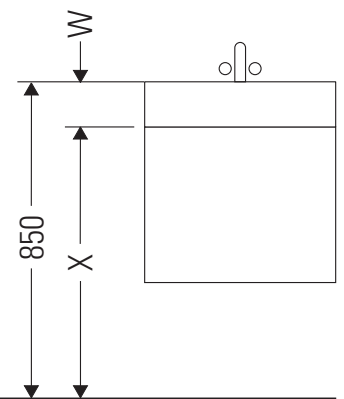

L-Cube

LC 6119

Instrucciones de montaje

A mm	B mm	W mm	X mm
584	346	135	715

Vero Air # 236860

Indicaciones de uso

La serie de muebles de baño cumple las normas y directivas válidas en el momento de su entrega y se ha concebido para su uso en baños. Hay que evitar que se mojen directamente con agua, por ejemplo, durante la ducha.