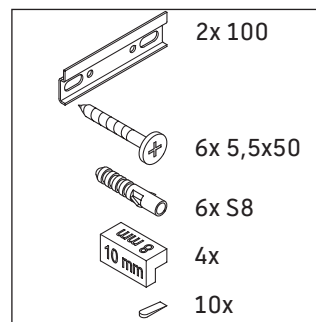

L-Cube

LC 6119

Instrucciones de montaje

A mm	B mm	W mm	X mm
584	346	135	715

Vero Air # 236860

Indicaciones de uso

La serie de muebles de baño cumple las normas y directivas válidas en el momento de su entrega y se ha concebido para su uso en baños. Hay que evitar que se mojen directamente con agua, por ejemplo, durante la ducha.