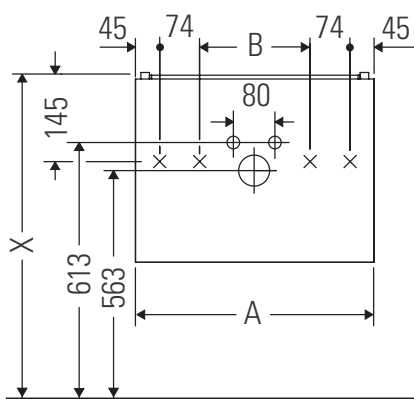

L-Cube

LC 6119

Instrucciones de montaje

A mm	B mm	W mm	X mm
584	346	135	715

Vero Air # 236860

Indicaciones de uso

La serie de muebles de baño cumple las normas y directivas válidas en el momento de su entrega y se ha concebido para su uso en baños. Hay que evitar que se mojen directamente con agua, por ejemplo, durante la ducha.