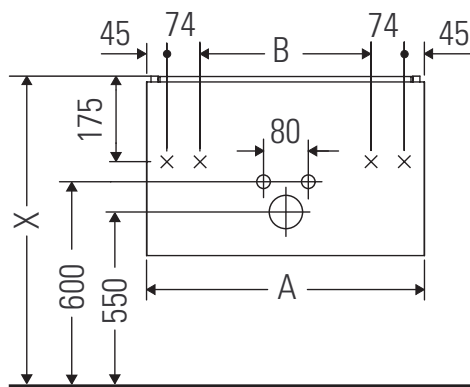

# L-Cube

## Instrucciones de montaje

A mm	B mm	W mm	X mm
520	282	16	834

ME by Starck # 233653