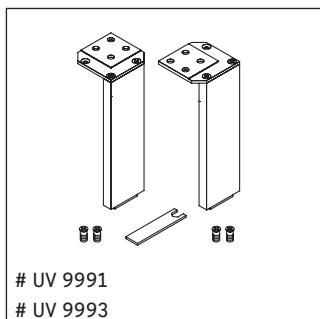

L-Cube

LC 6679

Instrucciones de montaje

A	B	W	X
mm	mm	mm	mm
584	346	135	734

Vero Air # 236860

Indicaciones de uso

La serie de muebles de baño cumple las normas y directivas válidas en el momento de su entrega y se ha concebido para su uso en baños. Hay que evitar que se mojen directamente con agua, por ejemplo, durante la ducha.