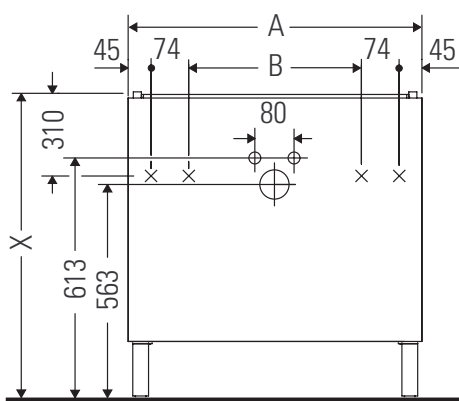

L-Cube

LC 6679

Instrucciones de montaje

A	B	W	X
mm	mm	mm	mm
584	346	135	734

Vero Air # 236860

Indicaciones de uso

La serie de muebles de baño cumple las normas y directivas válidas en el momento de su entrega y se ha concebido para su uso en baños. Hay que evitar que se mojen directamente con agua, por ejemplo, durante la ducha.