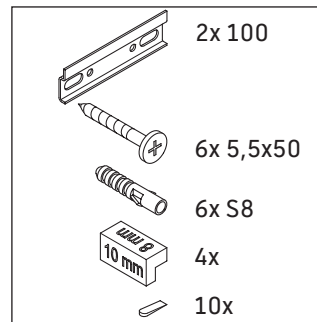

L-Cube

LC 6679

Instrucciones de montaje

A	B	W	X
mm	mm	mm	mm
584	346	135	734

Vero Air # 236860

Indicaciones de uso

La serie de muebles de baño cumple las normas y directivas válidas en el momento de su entrega y se ha concebido para su uso en baños. Hay que evitar que se mojen directamente con agua, por ejemplo, durante la ducha.