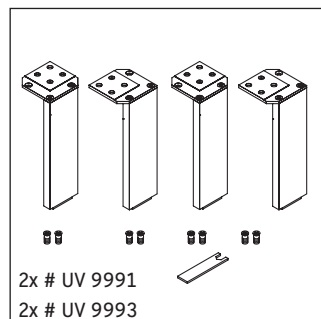

L-Cube

LC 6679

Instrucciones de montaje

A	B	W	X
mm	mm	mm	mm
584	346	135	734

Vero Air # 236860

Indicaciones de uso

La serie de muebles de baño cumple las normas y directivas válidas en el momento de su entrega y se ha concebido para su uso en baños. Hay que evitar que se mojen directamente con agua, por ejemplo, durante la ducha.