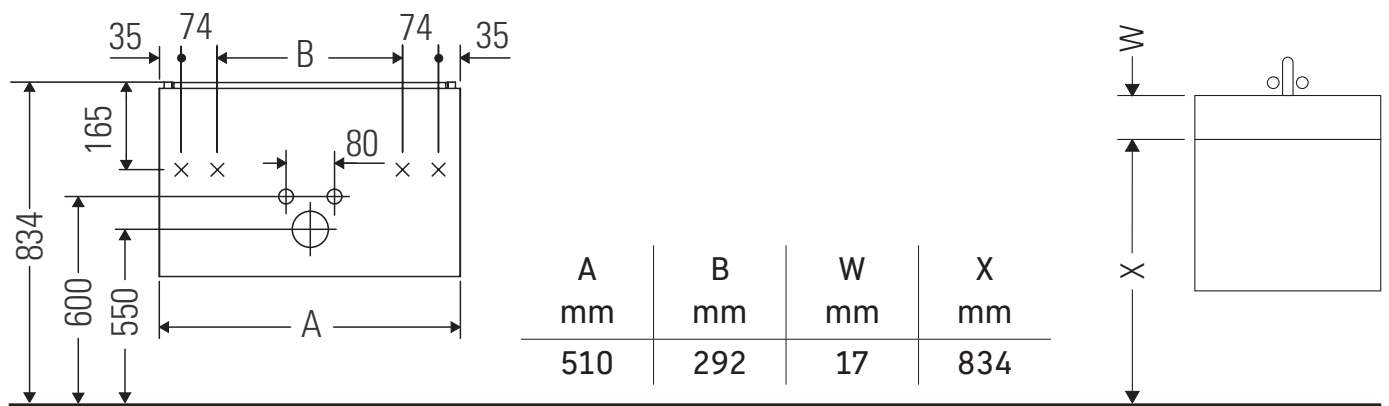

XSquare

XS 4206

Instrucciones de montaje

ME by Starck # 233653

Indicaciones de uso

La serie de muebles de baño cumple las normas y directivas válidas en el momento de su entrega y se ha concebido para su uso en baños. Hay que evitar que se mojen directamente con agua, por ejemplo, durante la ducha.