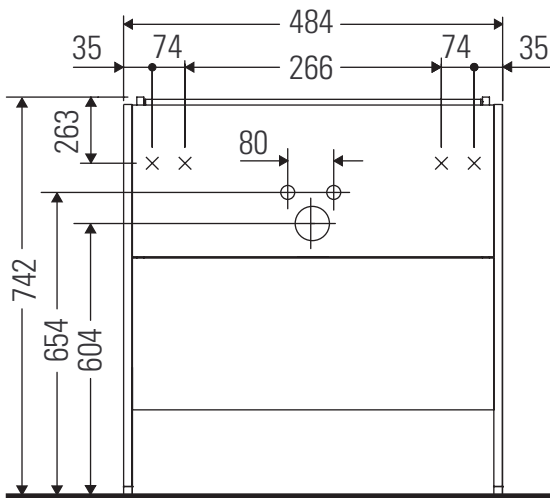

XSquare

XS 4438

Instrucciones de montaje

Indicaciones de uso

La serie de muebles de baño cumple las normas y directivas válidas en el momento de su entrega y se ha concebido para su uso en baños. Hay que evitar que se mojen directamente con agua, por ejemplo, durante la ducha.