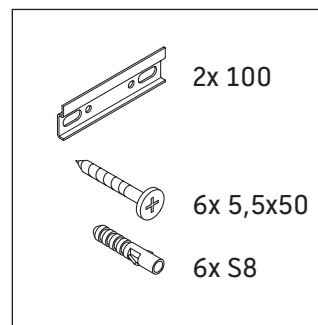

XSquare

XS 4438

Instrucciones de montaje

Indicaciones de uso

La serie de muebles de baño cumple las normas y directivas válidas en el momento de su entrega y se ha concebido para su uso en baños. Hay que evitar que se mojen directamente con agua, por ejemplo, durante la ducha.