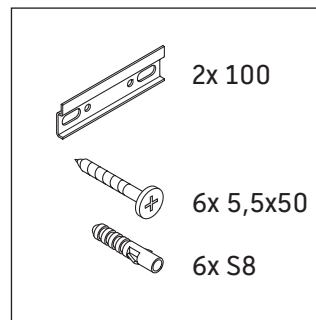

XSquare

XS 4457

Instrucciones de montaje

Indicaciones de uso

La serie de muebles de baño cumple las normas y directivas válidas en el momento de su entrega y se ha concebido para su uso en baños. Hay que evitar que se mojen directamente con agua, por ejemplo, durante la ducha.