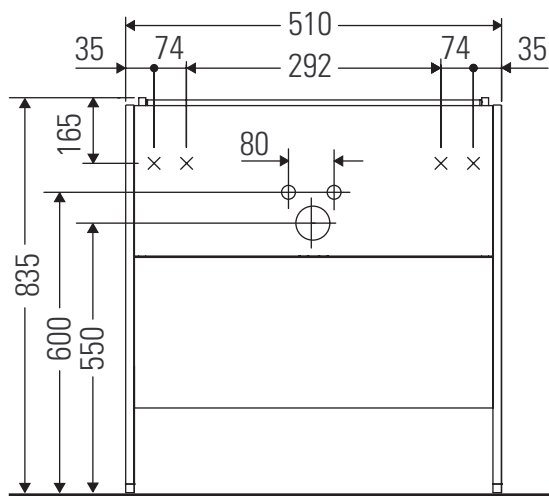

XSquare

XS 4457

Instrucciones de montaje

Indicaciones de uso

La serie de muebles de baño cumple las normas y directivas válidas en el momento de su entrega y se ha concebido para su uso en baños. Hay que evitar que se mojen directamente con agua, por ejemplo, durante la ducha.