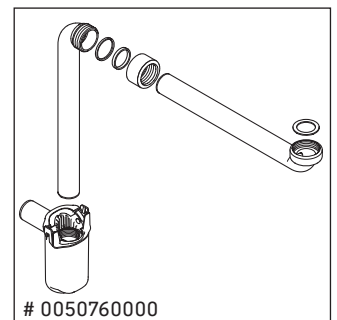

XSquare

XS 4457

Instrucciones de montaje

Indicaciones de uso

La serie de muebles de baño cumple las normas y directivas válidas en el momento de su entrega y se ha concebido para su uso en baños. Hay que evitar que se mojen directamente con agua, por ejemplo, durante la ducha.