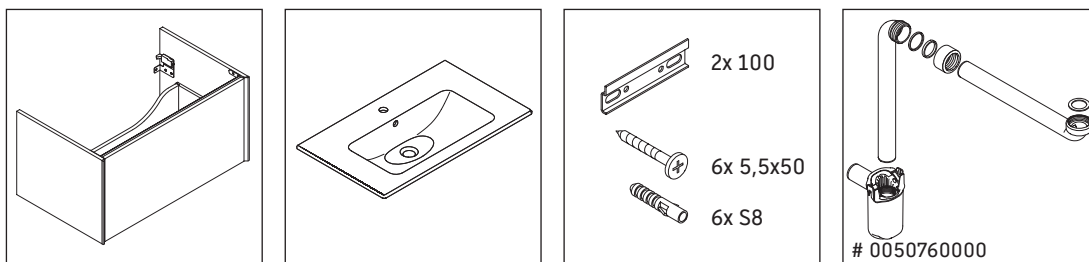

XViu

XV 4215

Instrucciones de montaje

ME by Starck # 233653

Indicaciones de uso

La serie de muebles de baño cumple las normas y directivas válidas en el momento de su entrega y se ha concebido para su uso en baños. Hay que evitar que se mojen directamente con agua, por ejemplo, durante la ducha.