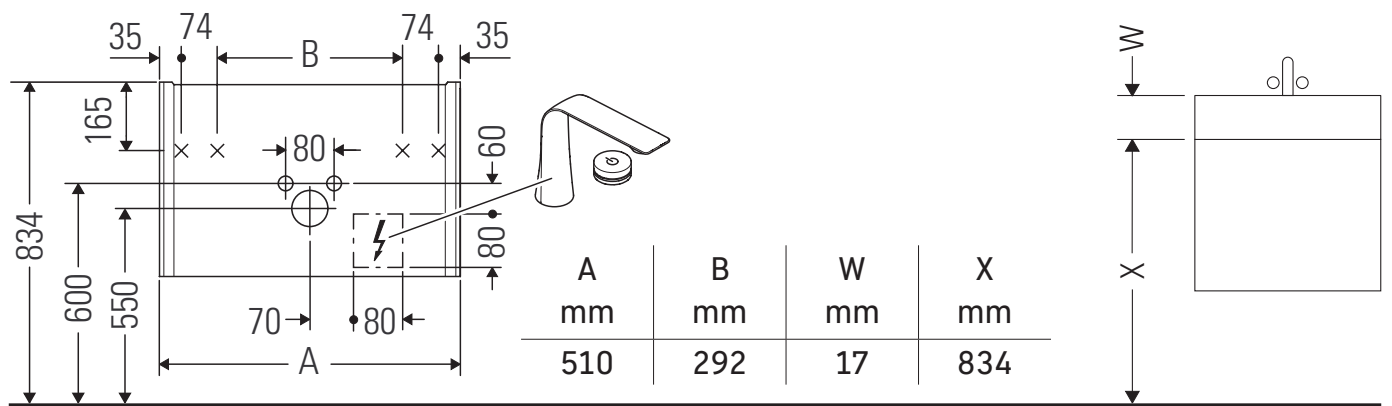

XViu

XV 4215

Instrucciones de montaje

ME by Starck # 233653

Indicaciones de uso

La serie de muebles de baño cumple las normas y directivas válidas en el momento de su entrega y se ha concebido para su uso en baños. Hay que evitar que se mojen directamente con agua, por ejemplo, durante la ducha.