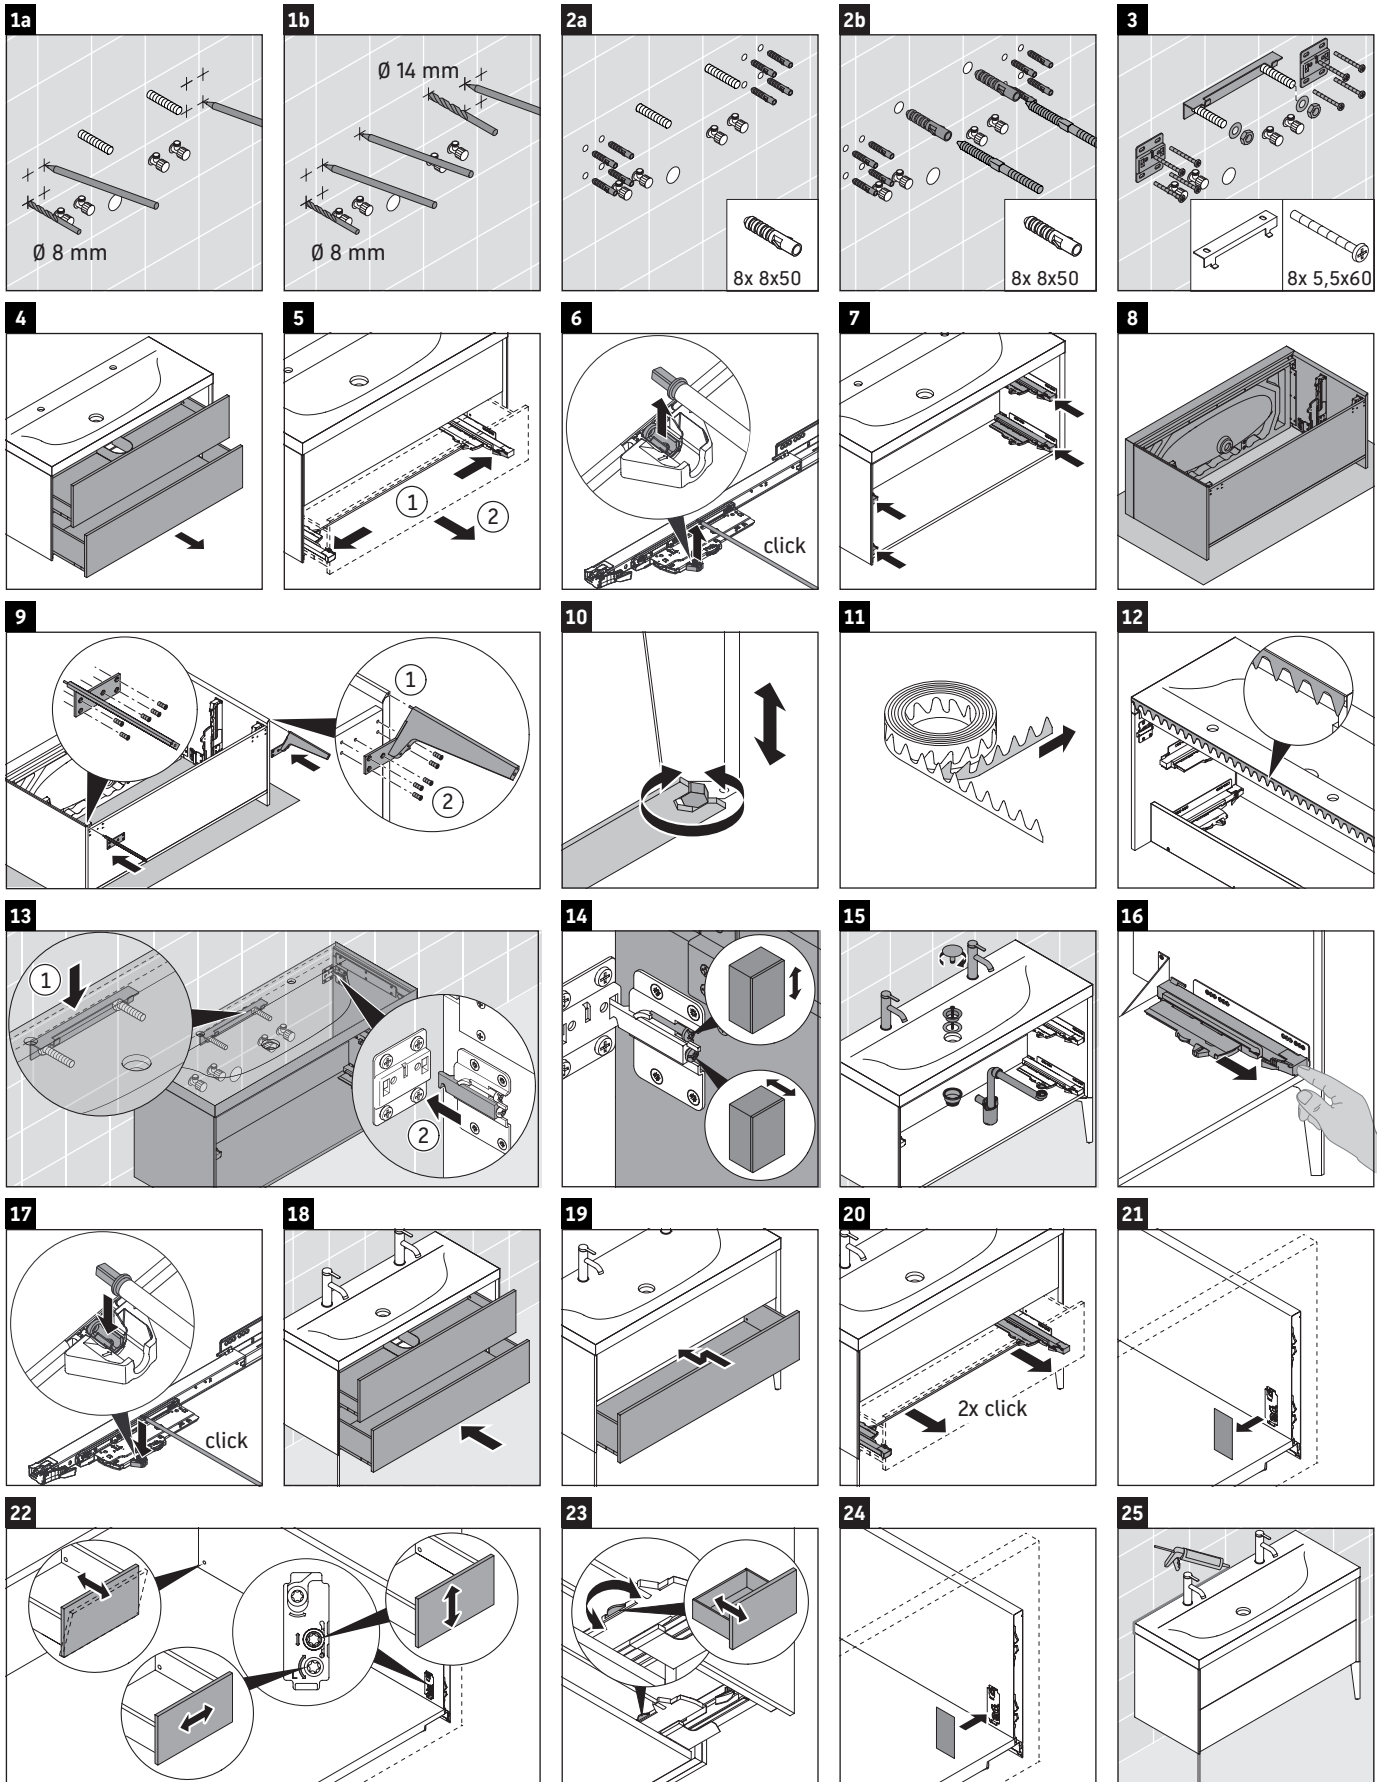

Order no. XV4713/20.01.1