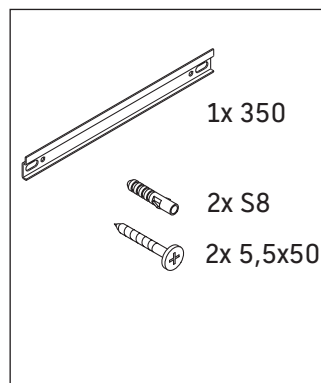

White Tulip

WT 1332 L/R

Instrucciones de montaje

Indicaciones de uso

La serie de muebles de baño cumple las normas y directivas válidas en el momento de su entrega y se ha concebido para su uso en baños. Hay que evitar que se mojen directamente con agua, por ejemplo, durante la ducha.