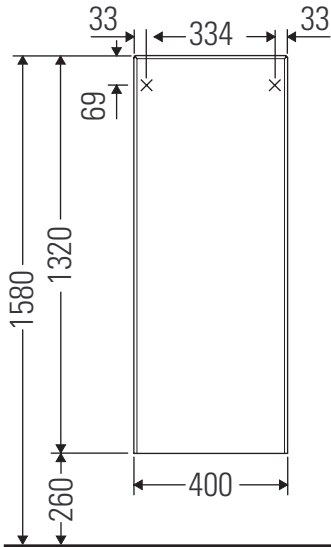

White Tulip

WT 1332 L/R

Instrucciones de montaje

Indicaciones de uso

La serie de muebles de baño cumple las normas y directivas válidas en el momento de su entrega y se ha concebido para su uso en baños. Hay que evitar que se mojen directamente con agua, por ejemplo, durante la ducha.