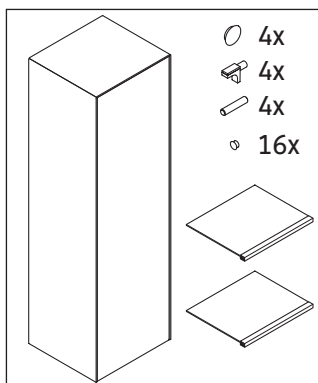

White Tulip

WT 1332 L/R

Instrucciones de montaje

Indicaciones de uso

La serie de muebles de baño cumple las normas y directivas válidas en el momento de su entrega y se ha concebido para su uso en baños. Hay que evitar que se mojen directamente con agua, por ejemplo, durante la ducha.