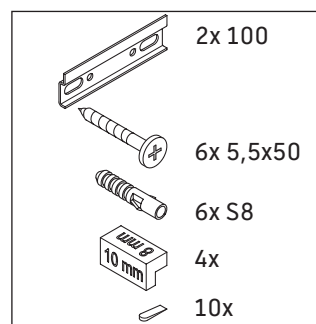

White Tulip

WT 4241

Instrucciones de montaje

White Tulip # 236375

Indicaciones de uso

La serie de muebles de baño cumple las normas y directivas válidas en el momento de su entrega y se ha concebido para su uso en baños. Hay que evitar que se mojen directamente con agua, por ejemplo, durante la ducha.