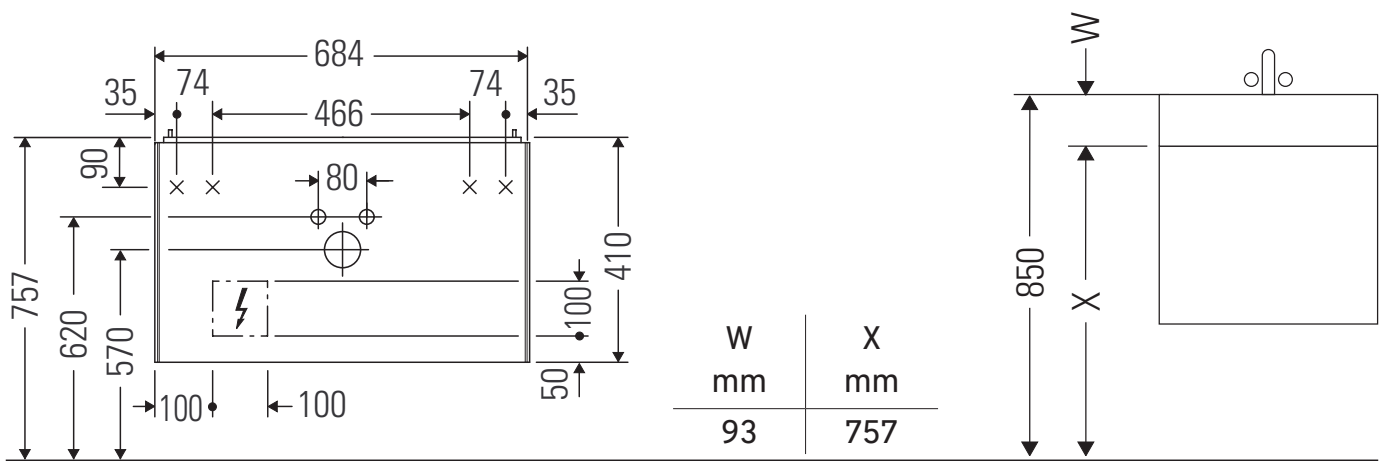

White Tulip

WT 4241

Instrucciones de montaje

White Tulip # 236375

Indicaciones de uso

La serie de muebles de baño cumple las normas y directivas válidas en el momento de su entrega y se ha concebido para su uso en baños. Hay que evitar que se mojen directamente con agua, por ejemplo, durante la ducha.