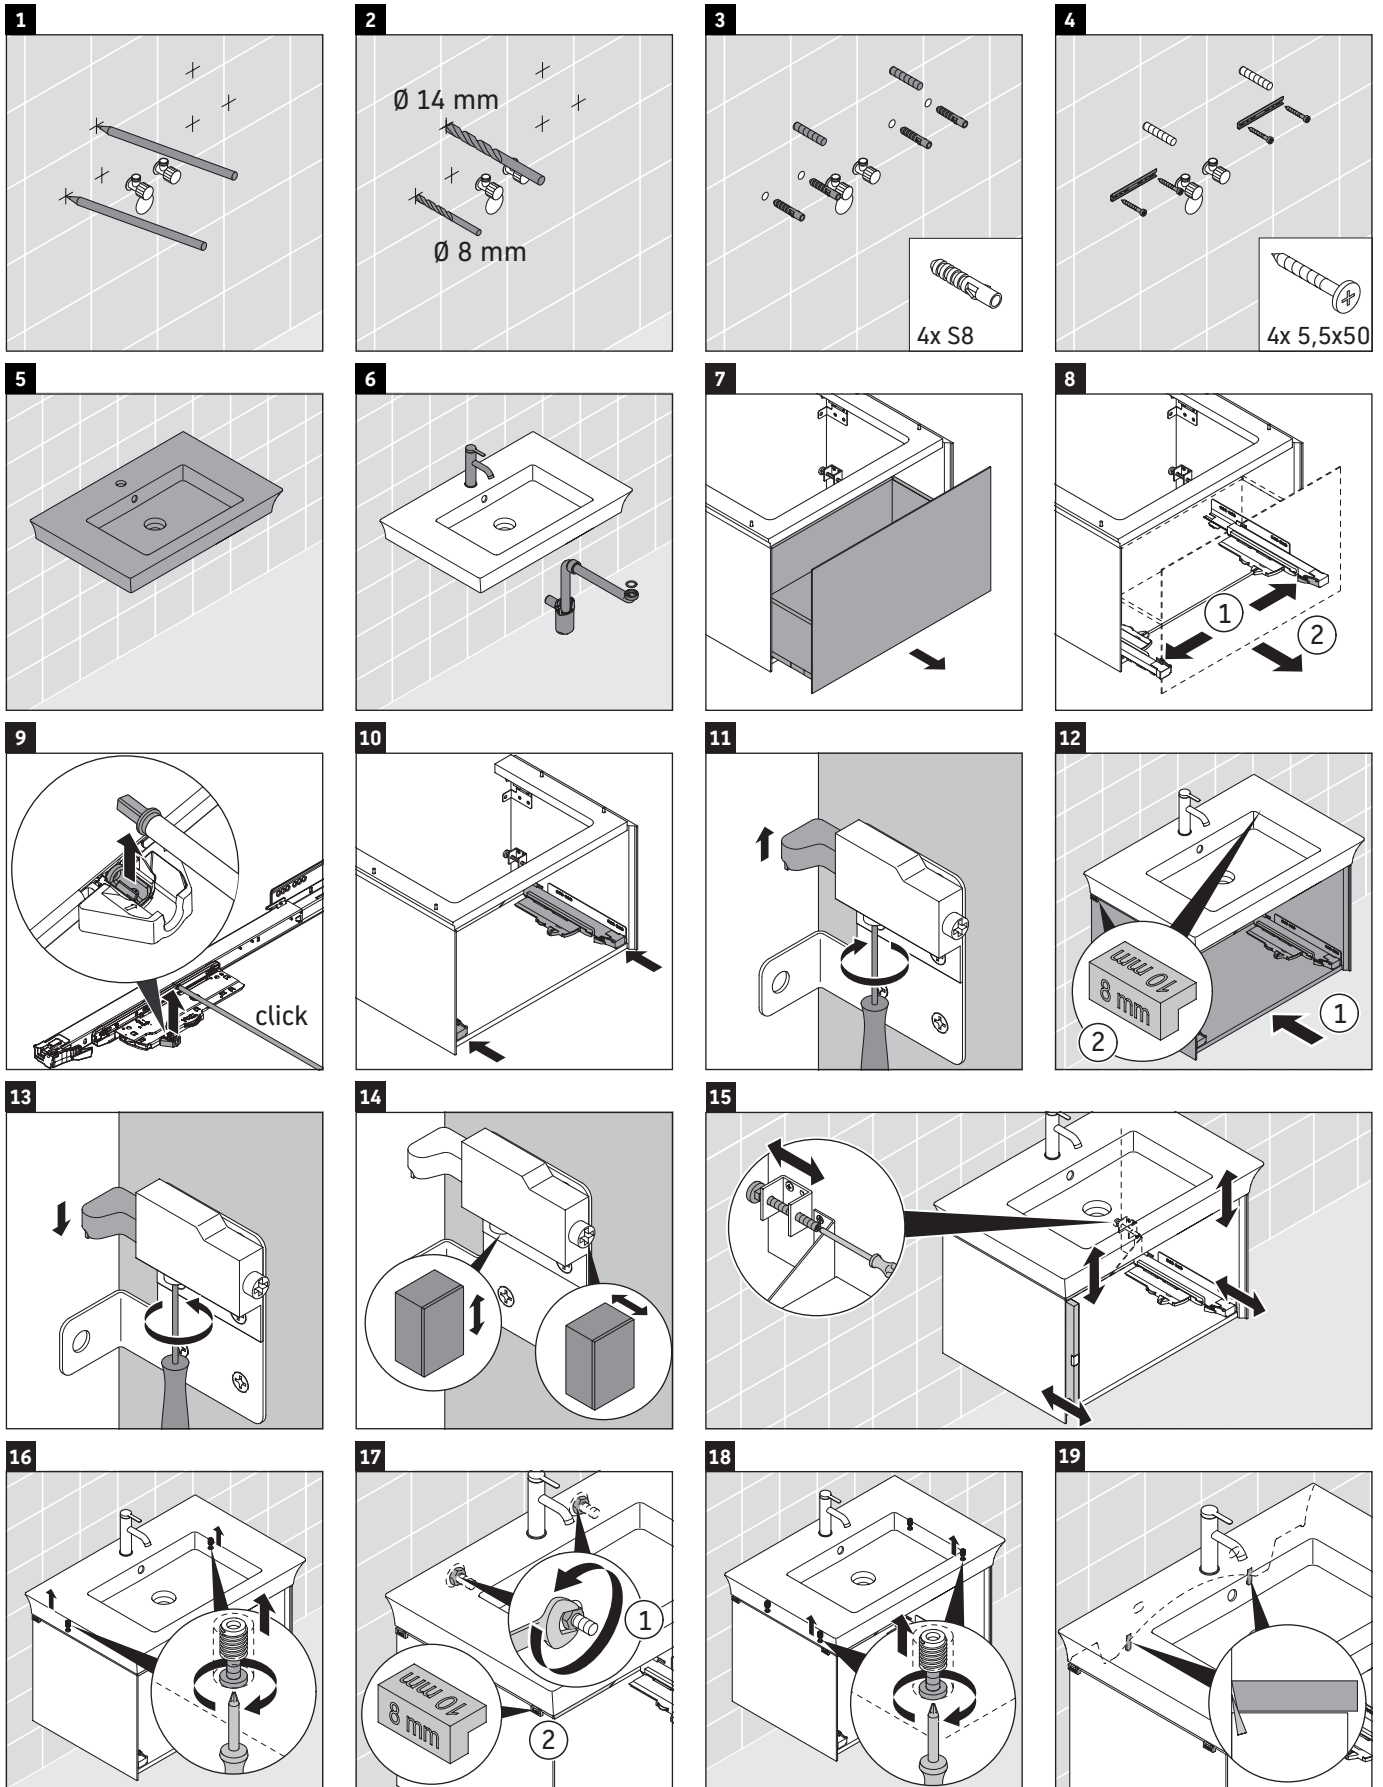

Duravit AG, Werderstr. 36, 78132 Hornberg, Germany, Phone +49 78 33 700, Fax +49 78 33 70 289, info@duravit.de, www.duravit.de