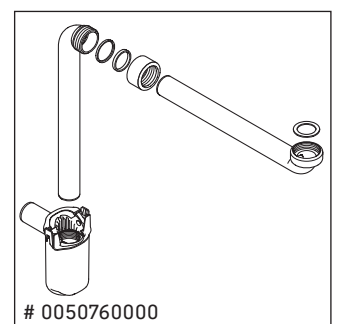

White Tulip

WT 4241

Instrucciones de montaje

White Tulip # 236375

Indicaciones de uso

La serie de muebles de baño cumple las normas y directivas válidas en el momento de su entrega y se ha concebido para su uso en baños. Hay que evitar que se mojen directamente con agua, por ejemplo, durante la ducha.