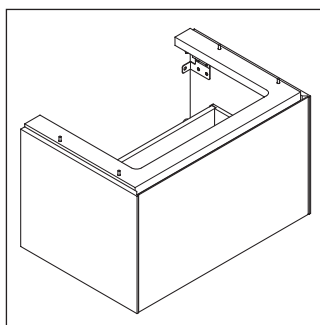

White Tulip

WT 4241

Instrucciones de montaje

White Tulip # 236375

Indicaciones de uso

La serie de muebles de baño cumple las normas y directivas válidas en el momento de su entrega y se ha concebido para su uso en baños. Hay que evitar que se mojen directamente con agua, por ejemplo, durante la ducha.