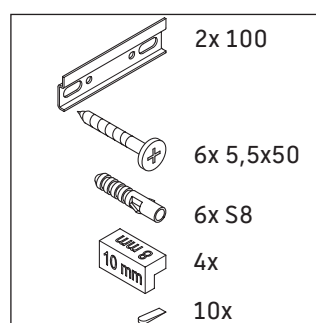

## Instrucciones de montaje

**White Tulip # 236310**