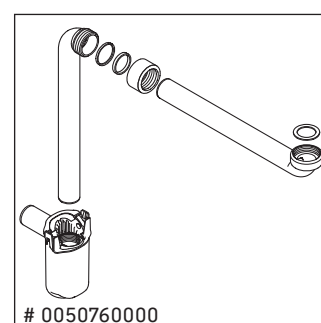

## Instrucciones de montaje

**White Tulip # 236310**