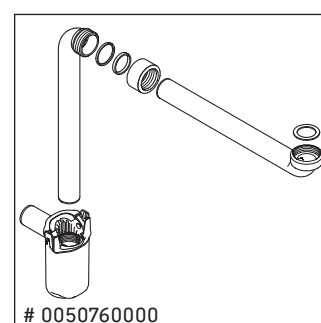

White Tulip

WT 4341

Instrucciones de montaje

White Tulip # 236375

Indicaciones de uso

La serie de muebles de baño cumple las normas y directivas válidas en el momento de su entrega y se ha concebido para su uso en baños. Hay que evitar que se mojen directamente con agua, por ejemplo, durante la ducha.