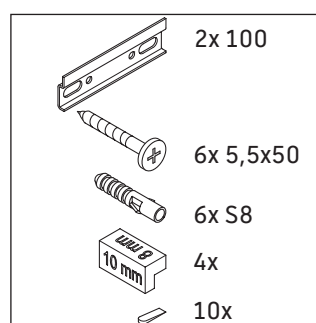

White Tulip

WT 4341

Instrucciones de montaje

White Tulip # 236375

Indicaciones de uso

La serie de muebles de baño cumple las normas y directivas válidas en el momento de su entrega y se ha concebido para su uso en baños. Hay que evitar que se mojen directamente con agua, por ejemplo, durante la ducha.