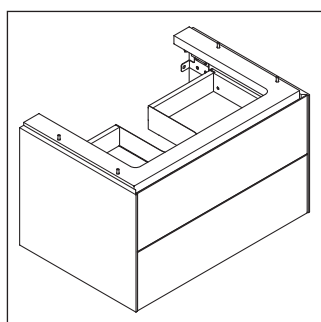

White Tulip

WT 4341

Instrucciones de montaje

White Tulip # 236375

Indicaciones de uso

La serie de muebles de baño cumple las normas y directivas válidas en el momento de su entrega y se ha concebido para su uso en baños. Hay que evitar que se mojen directamente con agua, por ejemplo, durante la ducha.