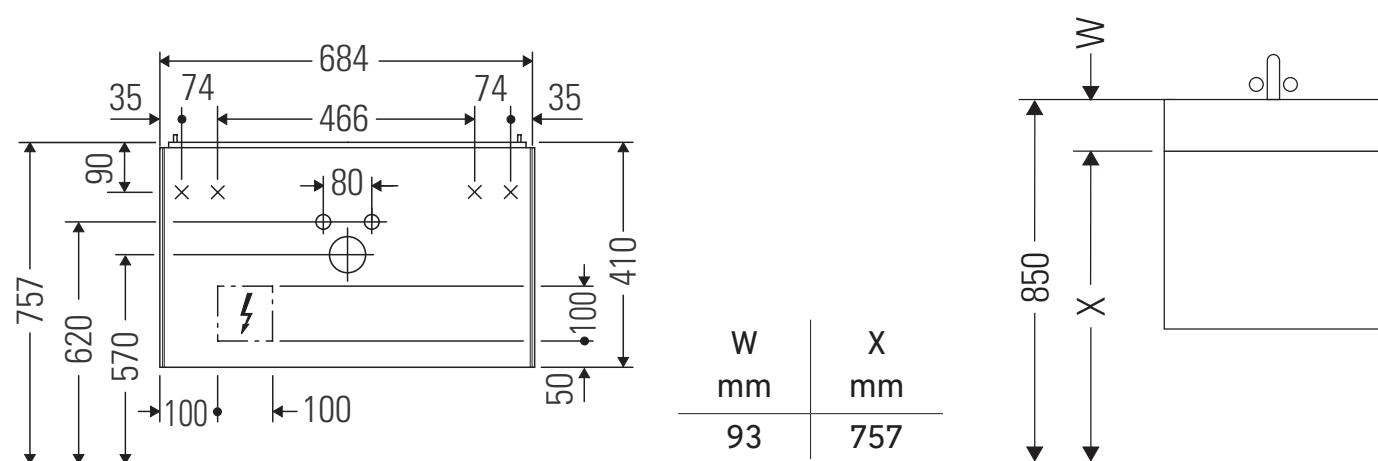

White Tulip

WT 4341

Instrucciones de montaje

White Tulip # 236375

Indicaciones de uso

La serie de muebles de baño cumple las normas y directivas válidas en el momento de su entrega y se ha concebido para su uso en baños. Hay que evitar que se mojen directamente con agua, por ejemplo, durante la ducha.