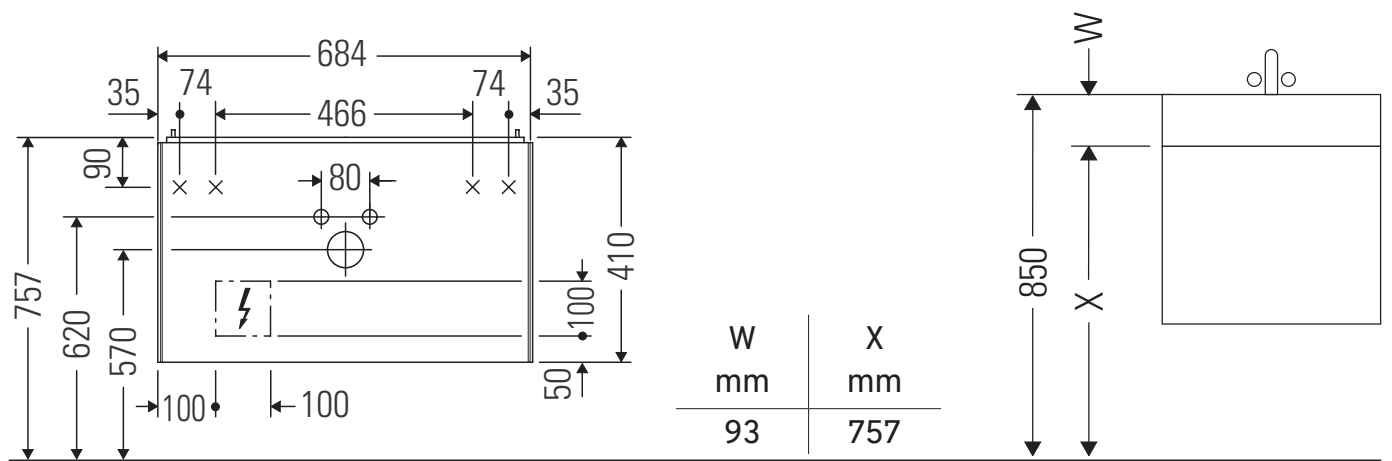

White Tulip

WT 4351

Instrucciones de montaje

White Tulip # 236375

Indicaciones de uso

La serie de muebles de baño cumple las normas y directivas válidas en el momento de su entrega y se ha concebido para su uso en baños. Hay que evitar que se mojen directamente con agua, por ejemplo, durante la ducha.