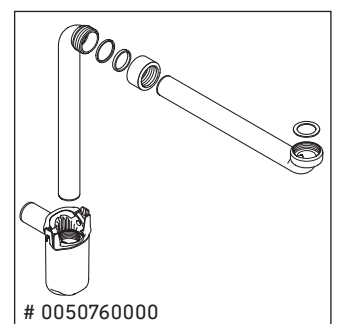

White Tulip

WT 4351

Instrucciones de montaje

White Tulip # 236375

Indicaciones de uso

La serie de muebles de baño cumple las normas y directivas válidas en el momento de su entrega y se ha concebido para su uso en baños. Hay que evitar que se mojen directamente con agua, por ejemplo, durante la ducha.