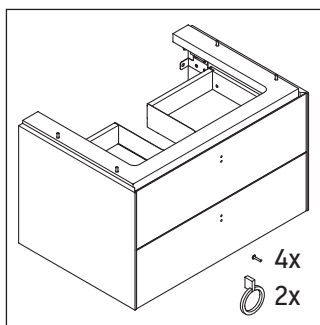

White Tulip

WT 4351

Instrucciones de montaje

White Tulip # 236375

Indicaciones de uso

La serie de muebles de baño cumple las normas y directivas válidas en el momento de su entrega y se ha concebido para su uso en baños. Hay que evitar que se mojen directamente con agua, por ejemplo, durante la ducha.