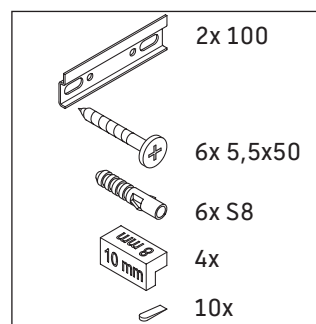

White Tulip

WT 4351

Instrucciones de montaje

White Tulip # 236375

Indicaciones de uso

La serie de muebles de baño cumple las normas y directivas válidas en el momento de su entrega y se ha concebido para su uso en baños. Hay que evitar que se mojen directamente con agua, por ejemplo, durante la ducha.