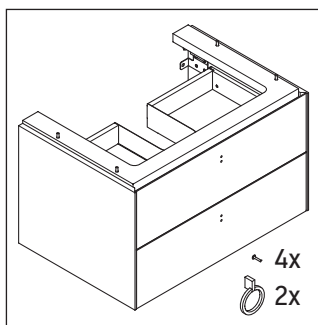

White Tulip

WT 4352

Instrucciones de montaje

White Tulip # 236310

Indicaciones de uso

La serie de muebles de baño cumple las normas y directivas válidas en el momento de su entrega y se ha concebido para su uso en baños. Hay que evitar que se mojen directamente con agua, por ejemplo, durante la ducha.