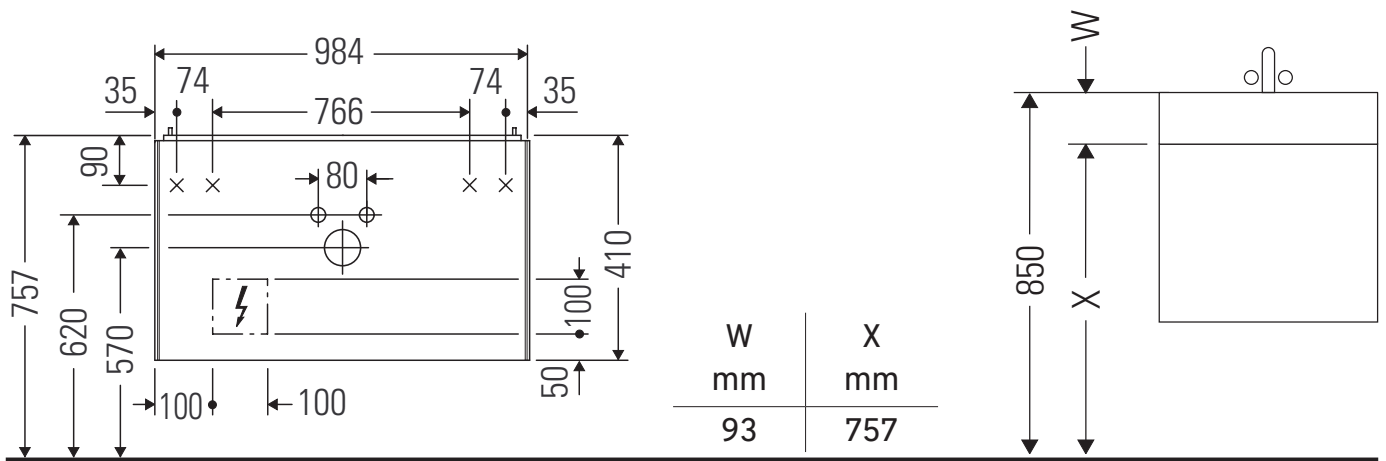

White Tulip

WT 4352

Instrucciones de montaje

White Tulip # 236310

Indicaciones de uso

La serie de muebles de baño cumple las normas y directivas válidas en el momento de su entrega y se ha concebido para su uso en baños. Hay que evitar que se mojen directamente con agua, por ejemplo, durante la ducha.