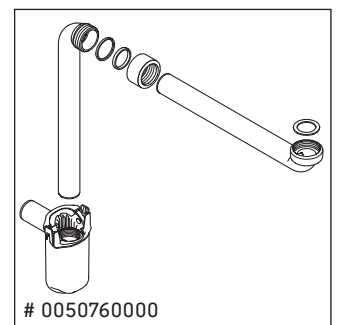

White Tulip

WT 4352

Instrucciones de montaje

White Tulip # 236310

Indicaciones de uso

La serie de muebles de baño cumple las normas y directivas válidas en el momento de su entrega y se ha concebido para su uso en baños. Hay que evitar que se mojen directamente con agua, por ejemplo, durante la ducha.