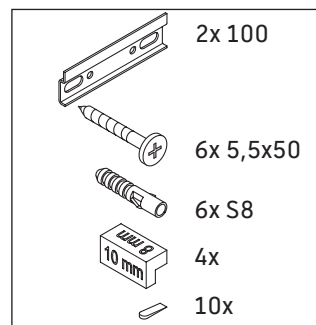

White Tulip

WT 4352

Instrucciones de montaje

White Tulip # 236310

Indicaciones de uso

La serie de muebles de baño cumple las normas y directivas válidas en el momento de su entrega y se ha concebido para su uso en baños. Hay que evitar que se mojen directamente con agua, por ejemplo, durante la ducha.