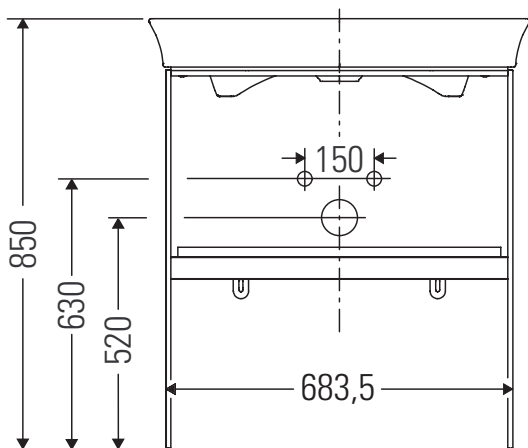

White Tulip

WT 4540

Instrucciones de montaje

White Tulip # 236375

Indicaciones de uso

La serie de muebles de baño cumple las normas y directivas válidas en el momento de su entrega y se ha concebido para su uso en baños. Hay que evitar que se mojen directamente con agua, por ejemplo, durante la ducha.