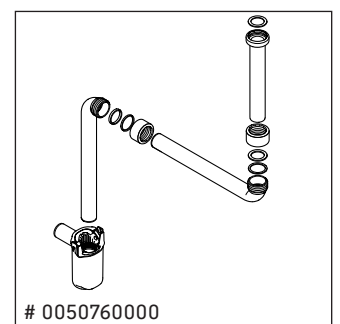

## Instrucciones de montaje

White Tulip # 236243