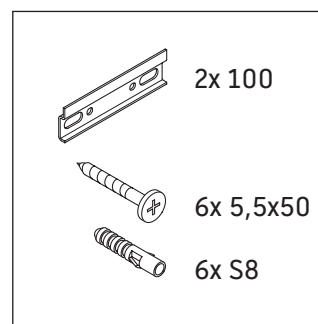

## Instrucciones de montaje

White Tulip # 236243