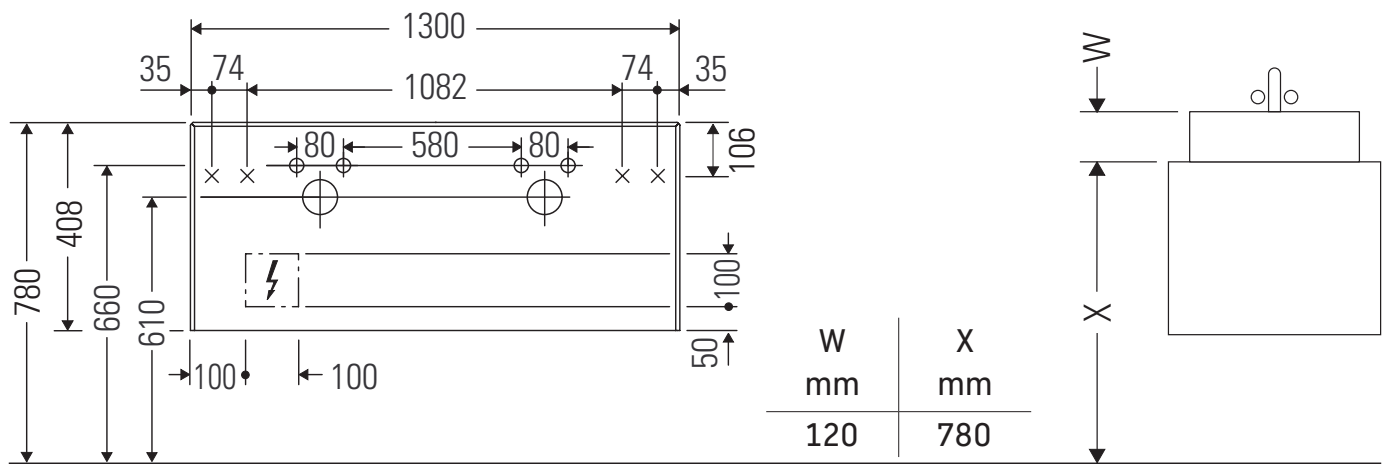

## Instrucciones de montaje

White Tulip # 236243