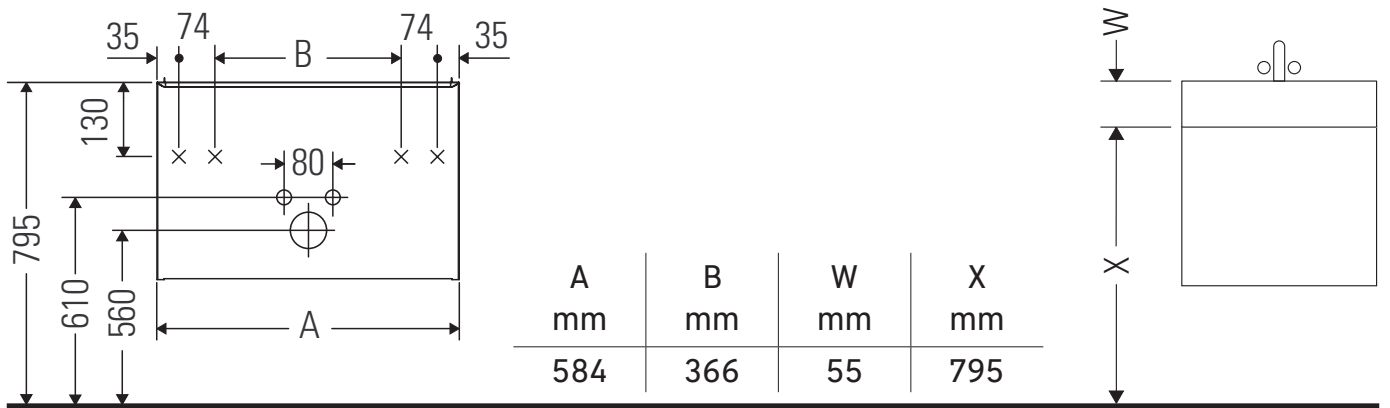

D-Neo

DE 4249

Instrucciones de montaje

D-Neo # 236760

Indicaciones de uso

La serie de muebles de baño cumple las normas y directivas válidas en el momento de su entrega y se ha concebido para su uso en baños. Hay que evitar que se mojen directamente con agua, por ejemplo, durante la ducha.