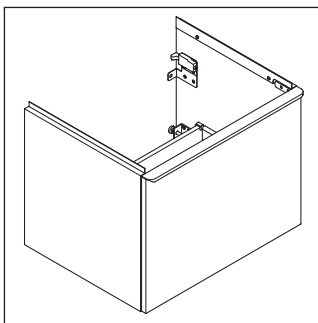

D-Neo

DE 4249

Instrucciones de montaje

D-Neo # 236760

Indicaciones de uso

La serie de muebles de baño cumple las normas y directivas válidas en el momento de su entrega y se ha concebido para su uso en baños. Hay que evitar que se mojen directamente con agua, por ejemplo, durante la ducha.