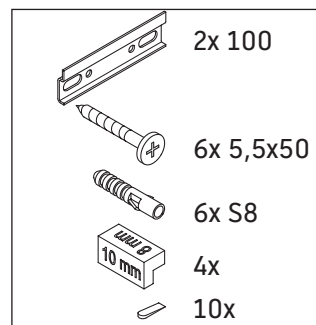

D-Neo

DE 4249

Instrucciones de montaje

D-Neo # 236760

Indicaciones de uso

La serie de muebles de baño cumple las normas y directivas válidas en el momento de su entrega y se ha concebido para su uso en baños. Hay que evitar que se mojen directamente con agua, por ejemplo, durante la ducha.