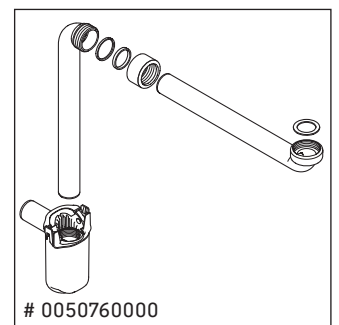

D-Neo

DE 4249

Instrucciones de montaje

D-Neo # 236760

Indicaciones de uso

La serie de muebles de baño cumple las normas y directivas válidas en el momento de su entrega y se ha concebido para su uso en baños. Hay que evitar que se mojen directamente con agua, por ejemplo, durante la ducha.