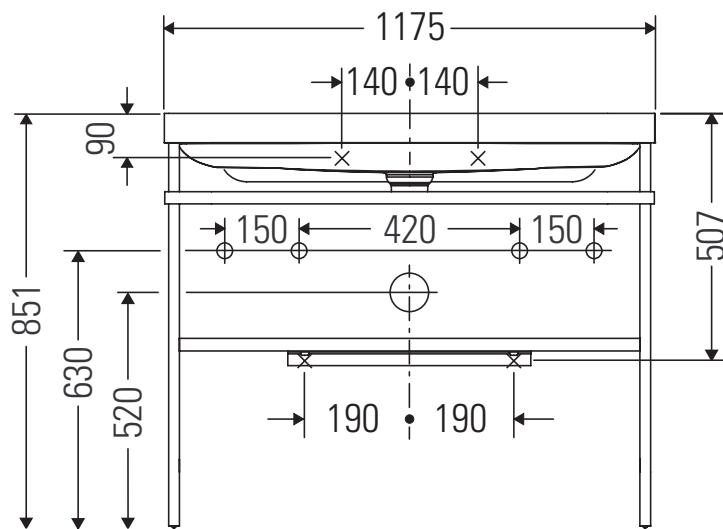

Happy D.2 Plus

HP 4759

Instrucciones de montaje

Indicaciones de uso

La serie de muebles de baño cumple las normas y directivas válidas en el momento de su entrega y se ha concebido para su uso en baños. Hay que evitar que se mojen directamente con agua, por ejemplo, durante la ducha.