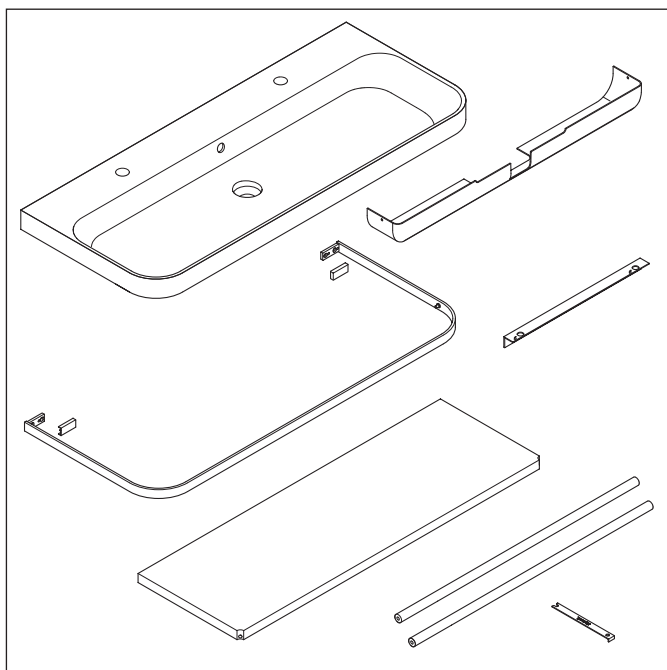

Happy D.2 Plus

HP 4759

Instrucciones de montaje

Indicaciones de uso

La serie de muebles de baño cumple las normas y directivas válidas en el momento de su entrega y se ha concebido para su uso en baños. Hay que evitar que se mojen directamente con agua, por ejemplo, durante la ducha.