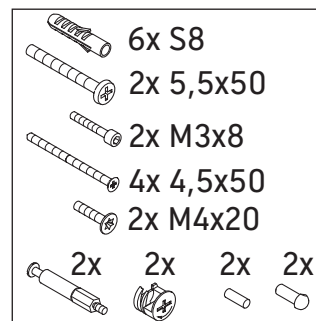

Happy D.2 Plus

HP 4759

Instrucciones de montaje

Indicaciones de uso

La serie de muebles de baño cumple las normas y directivas válidas en el momento de su entrega y se ha concebido para su uso en baños. Hay que evitar que se mojen directamente con agua, por ejemplo, durante la ducha.