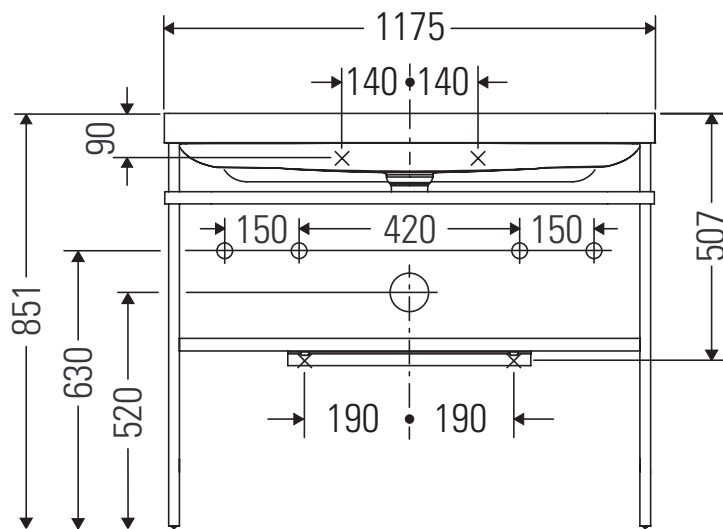

Happy D.2 Plus

HP 4849

Instrucciones de montaje

Indicaciones de uso

La serie de muebles de baño cumple las normas y directivas válidas en el momento de su entrega y se ha concebido para su uso en baños. Hay que evitar que se mojen directamente con agua, por ejemplo, durante la ducha.