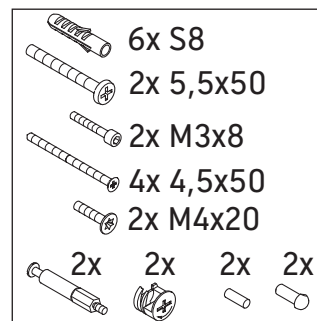

Happy D.2 Plus

HP 4849

Instrucciones de montaje

Indicaciones de uso

La serie de muebles de baño cumple las normas y directivas válidas en el momento de su entrega y se ha concebido para su uso en baños. Hay que evitar que se mojen directamente con agua, por ejemplo, durante la ducha.