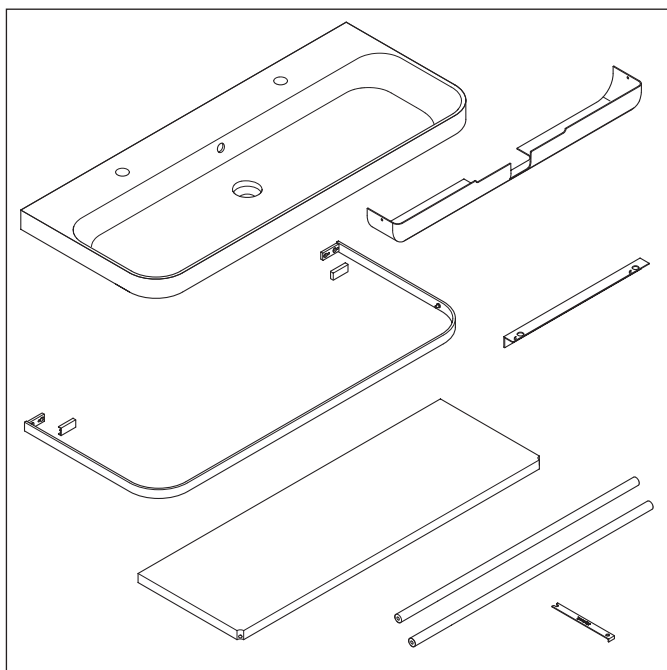

Happy D.2 Plus

HP 4849

Instrucciones de montaje

Indicaciones de uso

La serie de muebles de baño cumple las normas y directivas válidas en el momento de su entrega y se ha concebido para su uso en baños. Hay que evitar que se mojen directamente con agua, por ejemplo, durante la ducha.