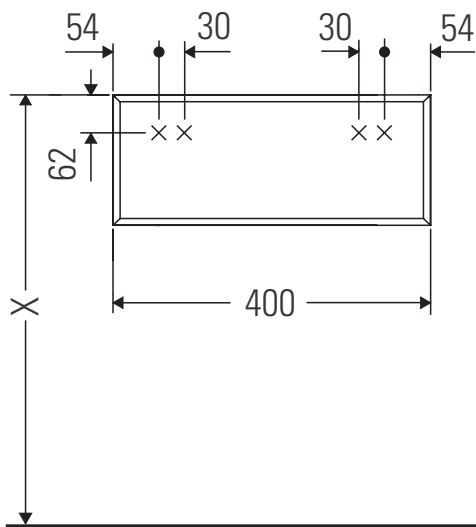

Zencha

ZE 1210

Instrucciones de montaje

Indicaciones de uso

La serie de muebles de baño cumple las normas y directivas válidas en el momento de su entrega y se ha concebido para su uso en baños. Hay que evitar que se mojen directamente con agua, por ejemplo, durante la ducha.