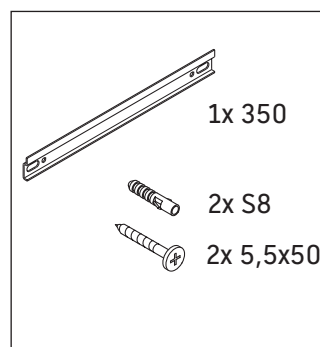

Zencha

ZE 1350 L/R

Instrucciones de montaje

Indicaciones de uso

La serie de muebles de baño cumple las normas y directivas válidas en el momento de su entrega y se ha concebido para su uso en baños. Hay que evitar que se mojen directamente con agua, por ejemplo, durante la ducha.