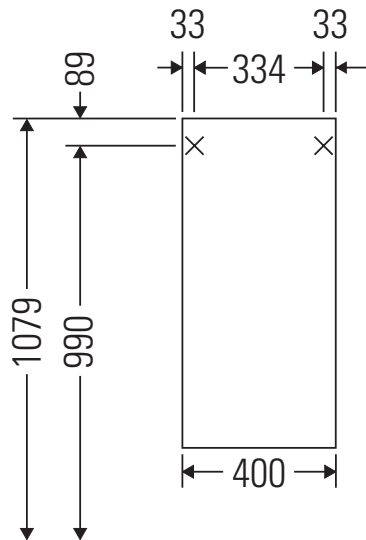

Zencha

ZE 1350 L/R

Instrucciones de montaje

Indicaciones de uso

La serie de muebles de baño cumple las normas y directivas válidas en el momento de su entrega y se ha concebido para su uso en baños. Hay que evitar que se mojen directamente con agua, por ejemplo, durante la ducha.