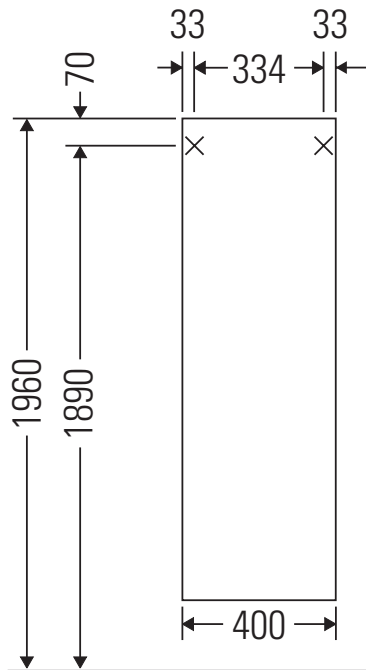

Zencha

ZE 1352 L/R

Instrucciones de montaje

Indicaciones de uso

La serie de muebles de baño cumple las normas y directivas válidas en el momento de su entrega y se ha concebido para su uso en baños. Hay que evitar que se mojen directamente con agua, por ejemplo, durante la ducha.