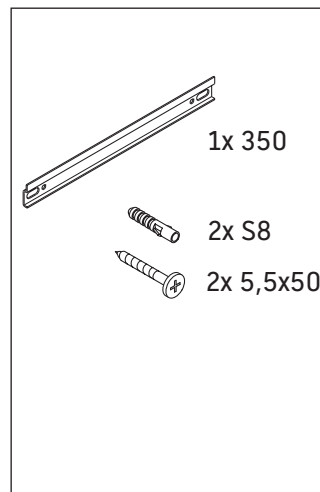

Zencha

ZE 1352 L/R

Instrucciones de montaje

Indicaciones de uso

La serie de muebles de baño cumple las normas y directivas válidas en el momento de su entrega y se ha concebido para su uso en baños. Hay que evitar que se mojen directamente con agua, por ejemplo, durante la ducha.