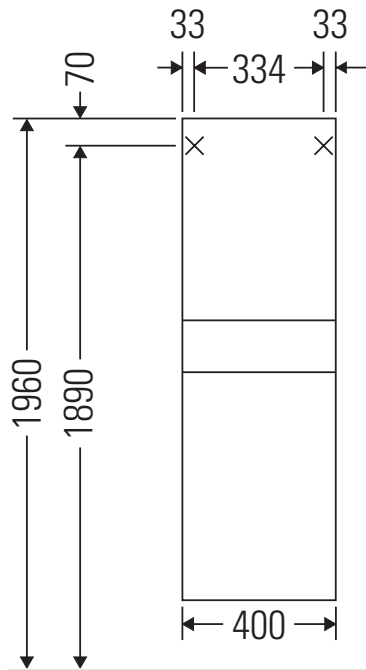

Zencha

ZE 1353 L/R

Instrucciones de montaje

Indicaciones de uso

La serie de muebles de baño cumple las normas y directivas válidas en el momento de su entrega y se ha concebido para su uso en baños. Hay que evitar que se mojen directamente con agua, por ejemplo, durante la ducha.