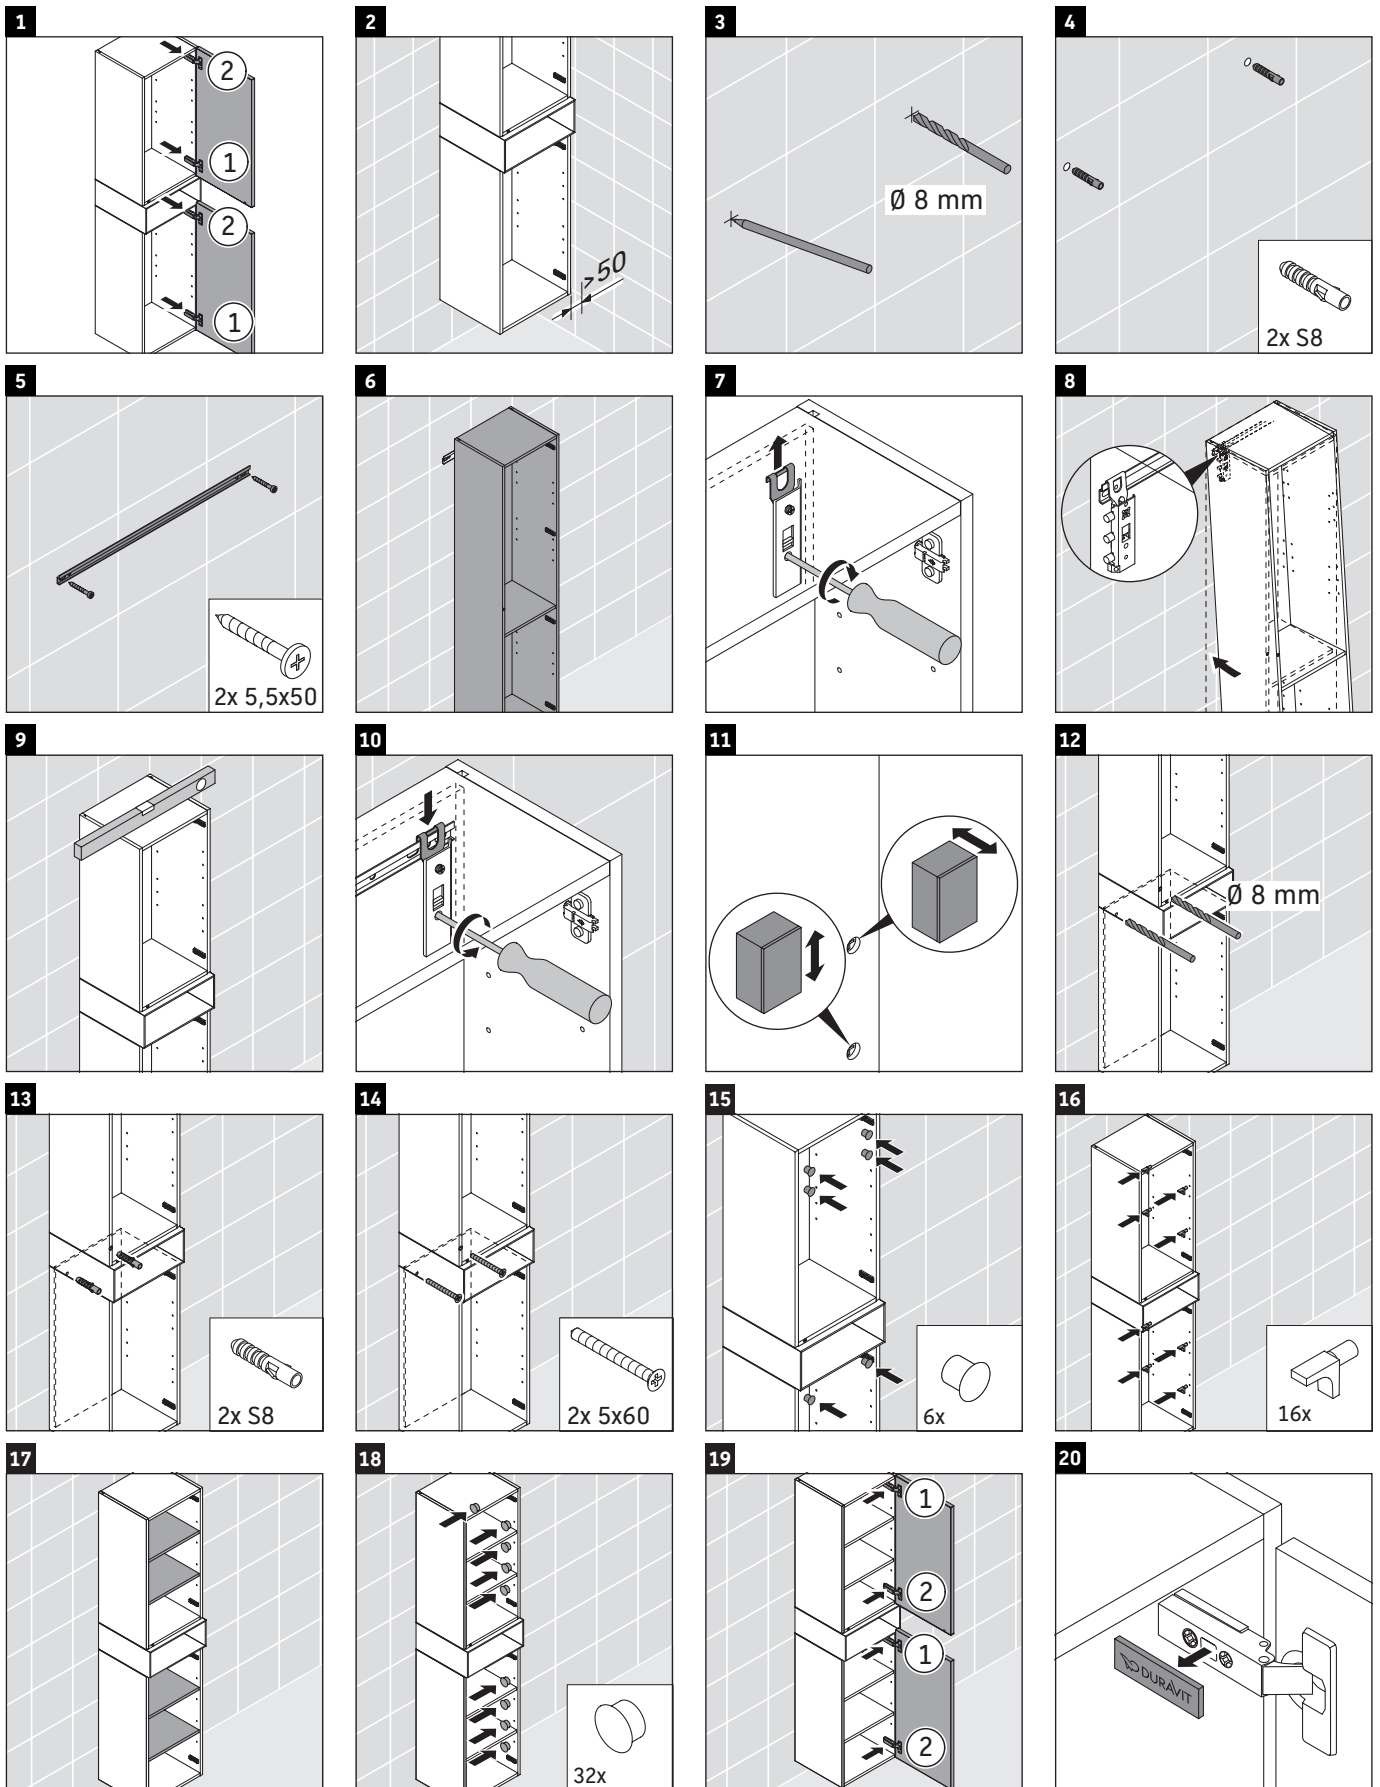

Duravit AG, Werderstr. 36, 78132 Hornberg, Germany, Phone +49 78 33 700, Fax +49 78 33 70 289, info@duravit.de, www.duravit.de