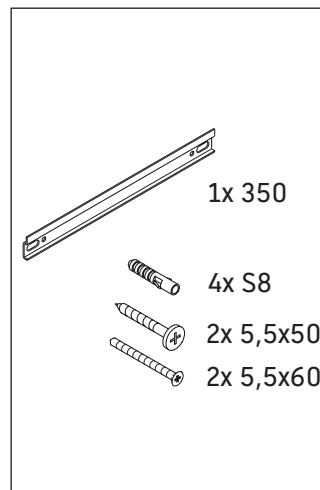

Zencha

ZE 1353 L/R

Instrucciones de montaje

Indicaciones de uso

La serie de muebles de baño cumple las normas y directivas válidas en el momento de su entrega y se ha concebido para su uso en baños. Hay que evitar que se mojen directamente con agua, por ejemplo, durante la ducha.