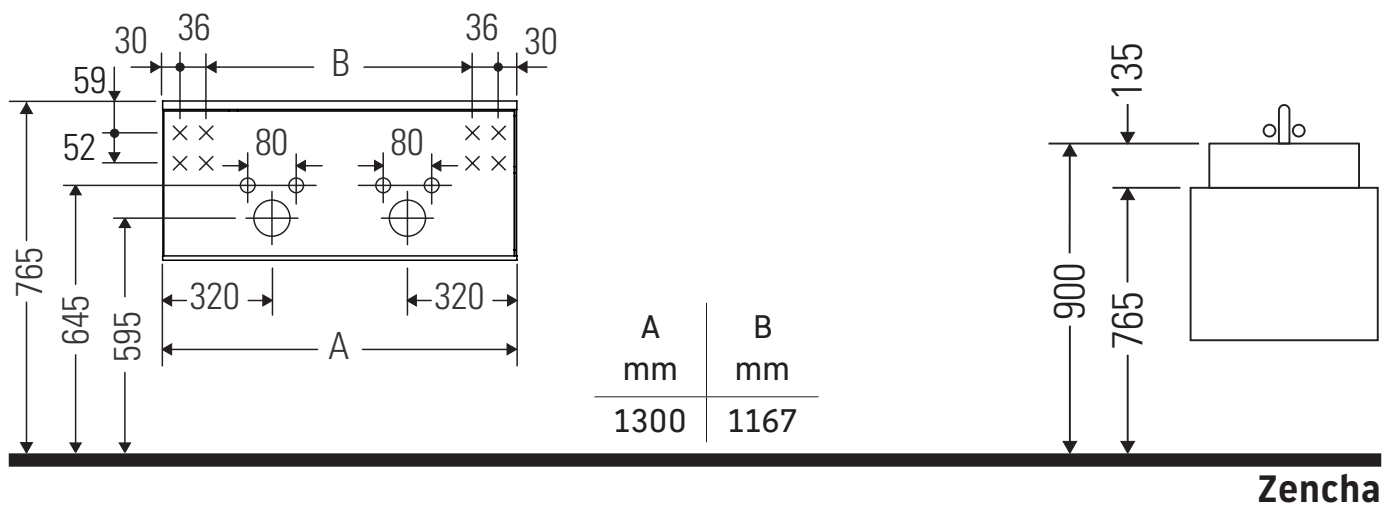

Zencha

ZE 4813

Instrucciones de montaje

Indicaciones de uso

La serie de muebles de baño cumple las normas y directivas válidas en el momento de su entrega y se ha concebido para su uso en baños. Hay que evitar que se mojen directamente con agua, por ejemplo, durante la ducha.