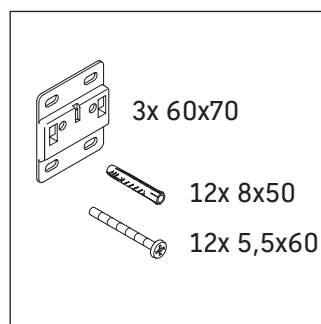

Zencha

ZE 4816

Instrucciones de montaje

Zencha

Indicaciones de uso

La serie de muebles de baño cumple las normas y directivas válidas en el momento de su entrega y se ha concebido para su uso en baños. Hay que evitar que se mojen directamente con agua, por ejemplo, durante la ducha.