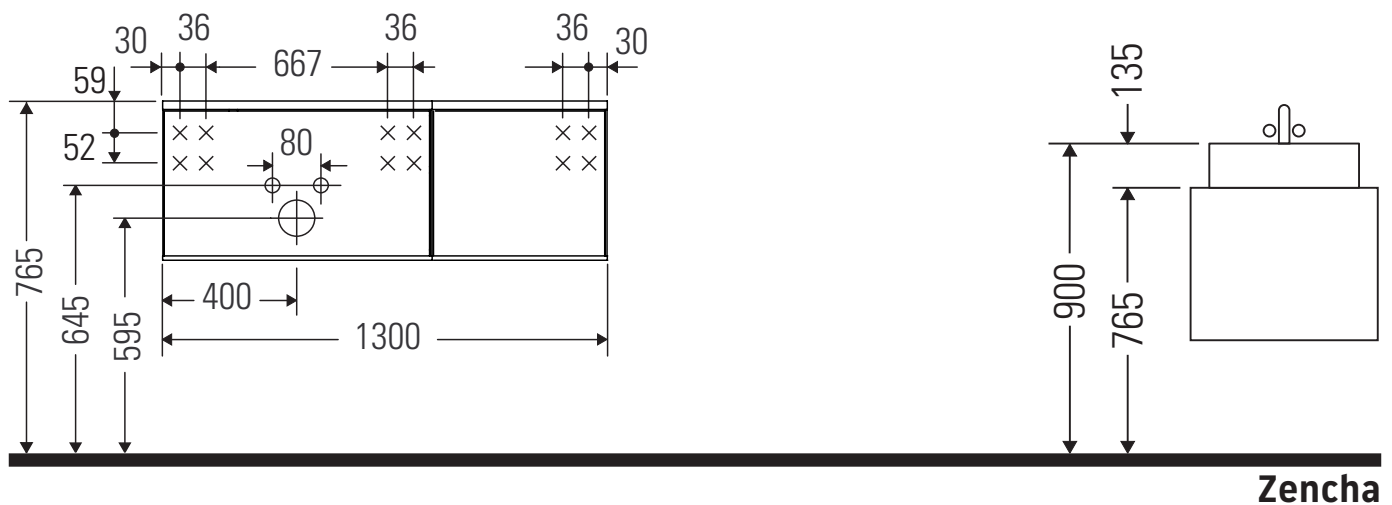

Zencha

ZE 4816

Instrucciones de montaje

Zencha

Indicaciones de uso

La serie de muebles de baño cumple las normas y directivas válidas en el momento de su entrega y se ha concebido para su uso en baños. Hay que evitar que se mojen directamente con agua, por ejemplo, durante la ducha.