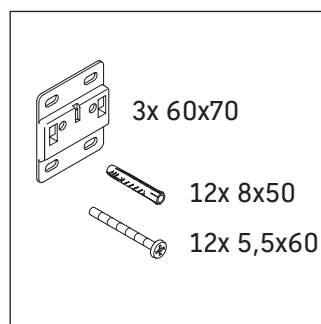

Zencha

ZE 4817

Instrucciones de montaje

Zencha

Indicaciones de uso

La serie de muebles de baño cumple las normas y directivas válidas en el momento de su entrega y se ha concebido para su uso en baños. Hay que evitar que se mojen directamente con agua, por ejemplo, durante la ducha.