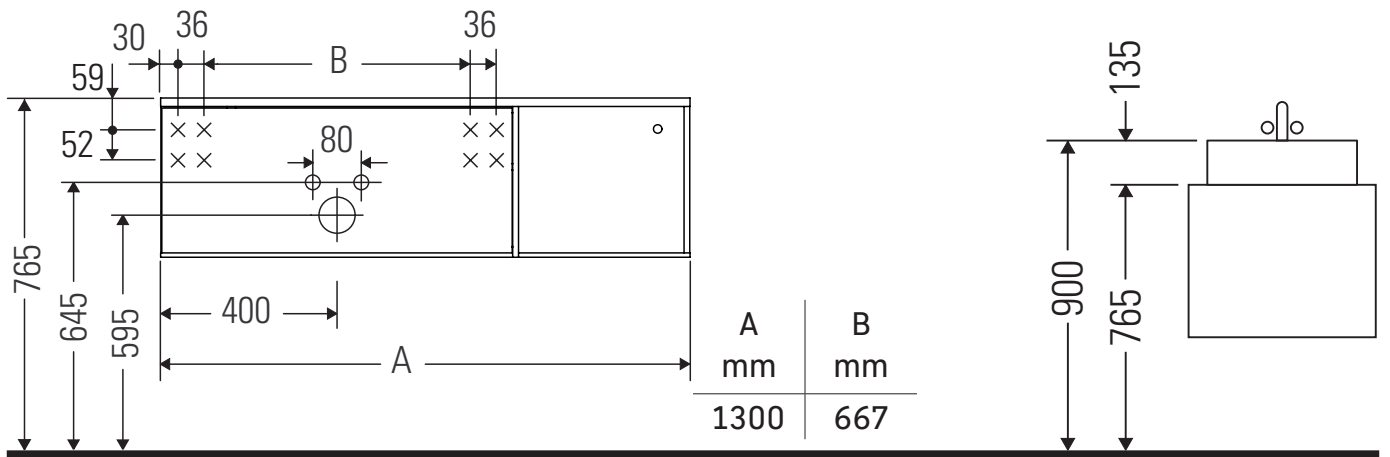

Zencha

ZE 4818

Instrucciones de montaje

Zencha

Indicaciones de uso

La serie de muebles de baño cumple las normas y directivas válidas en el momento de su entrega y se ha concebido para su uso en baños. Hay que evitar que se mojen directamente con agua, por ejemplo, durante la ducha.