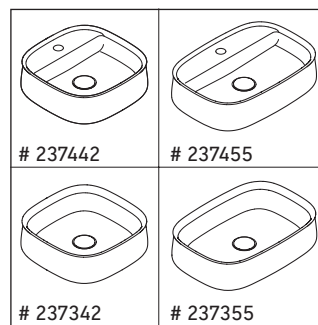

Zencha

ZE 4818

Instrucciones de montaje

Zencha

Indicaciones de uso

La serie de muebles de baño cumple las normas y directivas válidas en el momento de su entrega y se ha concebido para su uso en baños. Hay que evitar que se mojen directamente con agua, por ejemplo, durante la ducha.