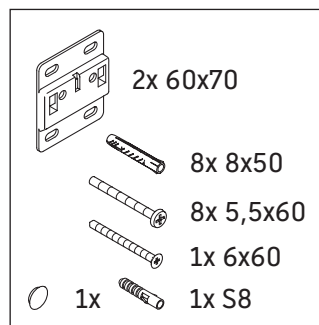

Zencha

ZE 4818

Instrucciones de montaje

Zencha

Indicaciones de uso

La serie de muebles de baño cumple las normas y directivas válidas en el momento de su entrega y se ha concebido para su uso en baños. Hay que evitar que se mojen directamente con agua, por ejemplo, durante la ducha.