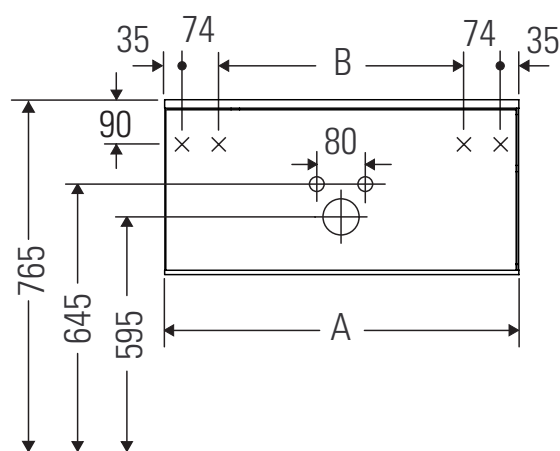

Zencha

ZE 4820

Instrucciones de montaje

A mm	B mm
650	432

Zencha

Indicaciones de uso

La serie de muebles de baño cumple las normas y directivas válidas en el momento de su entrega y se ha concebido para su uso en baños. Hay que evitar que se mojen directamente con agua, por ejemplo, durante la ducha.