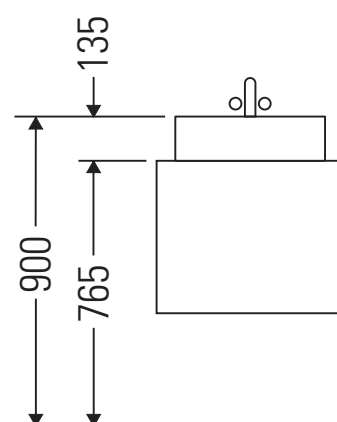

Zencha

ZE 4820

Instrucciones de montaje

A mm	B mm
650	432

Zencha

Indicaciones de uso

La serie de muebles de baño cumple las normas y directivas válidas en el momento de su entrega y se ha concebido para su uso en baños. Hay que evitar que se mojen directamente con agua, por ejemplo, durante la ducha.