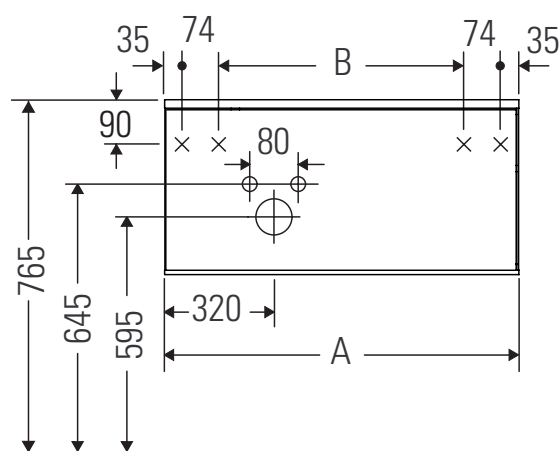

Zencha

ZE 4822 L/R

Instrucciones de montaje

A mm	B mm
1300	1082

Zencha

Indicaciones de uso

La serie de muebles de baño cumple las normas y directivas válidas en el momento de su entrega y se ha concebido para su uso en baños. Hay que evitar que se mojen directamente con agua, por ejemplo, durante la ducha.