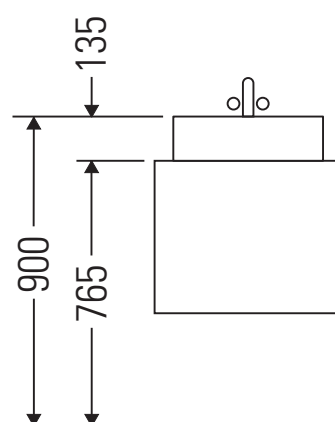

Zencha

ZE 4822 L/R

Instrucciones de montaje

A mm	B mm
1300	1082

Zencha

Indicaciones de uso

La serie de muebles de baño cumple las normas y directivas válidas en el momento de su entrega y se ha concebido para su uso en baños. Hay que evitar que se mojen directamente con agua, por ejemplo, durante la ducha.