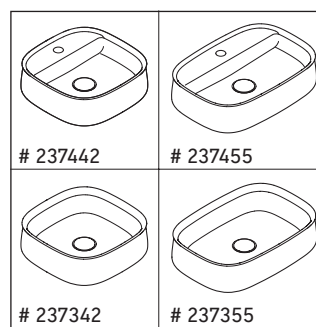

Zencha

ZE 4823

Instrucciones de montaje

Zencha

Indicaciones de uso

La serie de muebles de baño cumple las normas y directivas válidas en el momento de su entrega y se ha concebido para su uso en baños. Hay que evitar que se mojen directamente con agua, por ejemplo, durante la ducha.