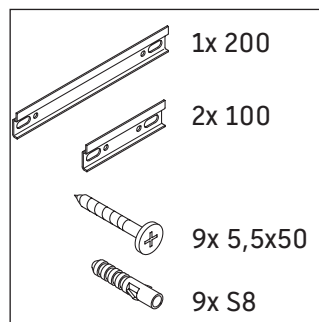

Zencha

ZE 4825

Instrucciones de montaje

Zencha

Indicaciones de uso

La serie de muebles de baño cumple las normas y directivas válidas en el momento de su entrega y se ha concebido para su uso en baños. Hay que evitar que se mojen directamente con agua, por ejemplo, durante la ducha.