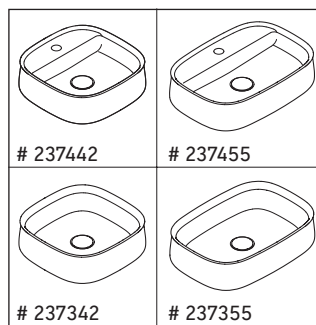

Zencha

ZE 4825

Instrucciones de montaje

Zencha

Indicaciones de uso

La serie de muebles de baño cumple las normas y directivas válidas en el momento de su entrega y se ha concebido para su uso en baños. Hay que evitar que se mojen directamente con agua, por ejemplo, durante la ducha.