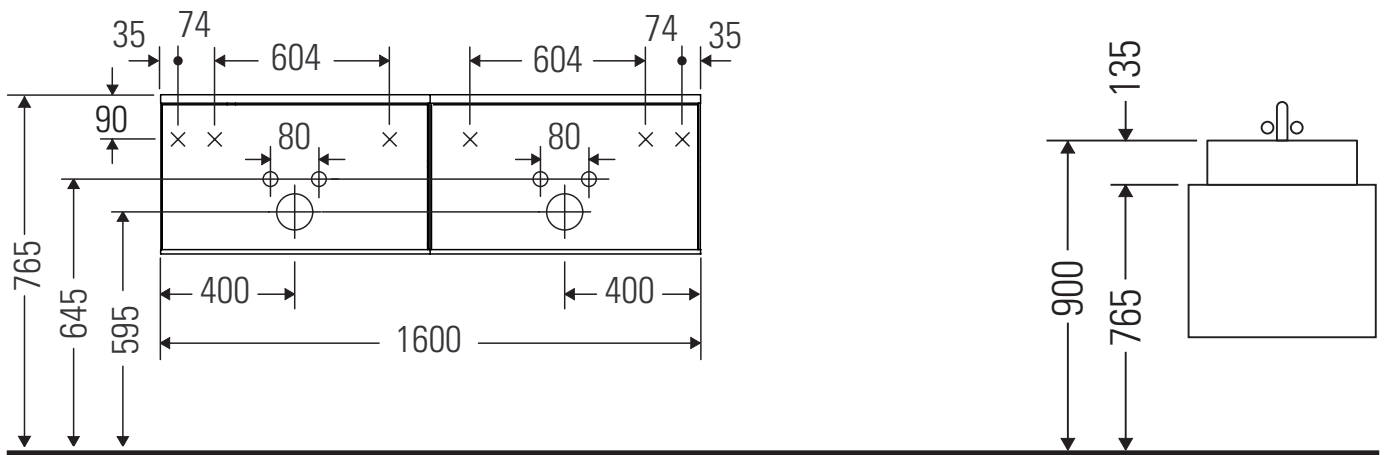

Zencha

ZE 4825

Instrucciones de montaje

Zencha

Indicaciones de uso

La serie de muebles de baño cumple las normas y directivas válidas en el momento de su entrega y se ha concebido para su uso en baños. Hay que evitar que se mojen directamente con agua, por ejemplo, durante la ducha.