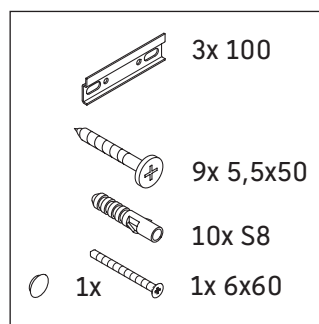

Zencha

ZE 4828

Instrucciones de montaje

Zencha

Indicaciones de uso

La serie de muebles de baño cumple las normas y directivas válidas en el momento de su entrega y se ha concebido para su uso en baños. Hay que evitar que se mojen directamente con agua, por ejemplo, durante la ducha.