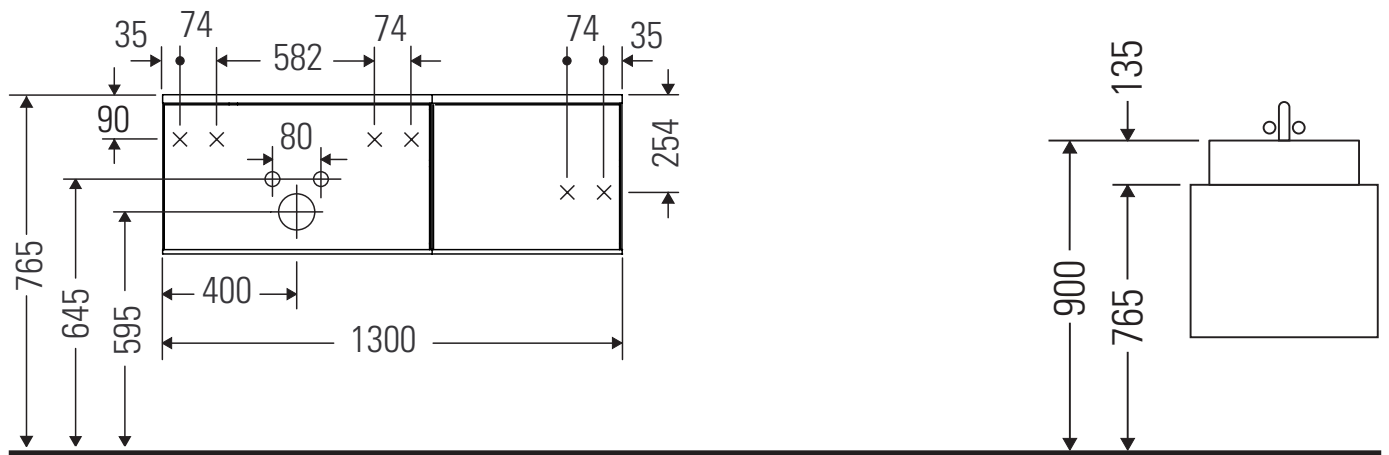

Zencha

ZE 4828

Instrucciones de montaje

Zencha

Indicaciones de uso

La serie de muebles de baño cumple las normas y directivas válidas en el momento de su entrega y se ha concebido para su uso en baños. Hay que evitar que se mojen directamente con agua, por ejemplo, durante la ducha.