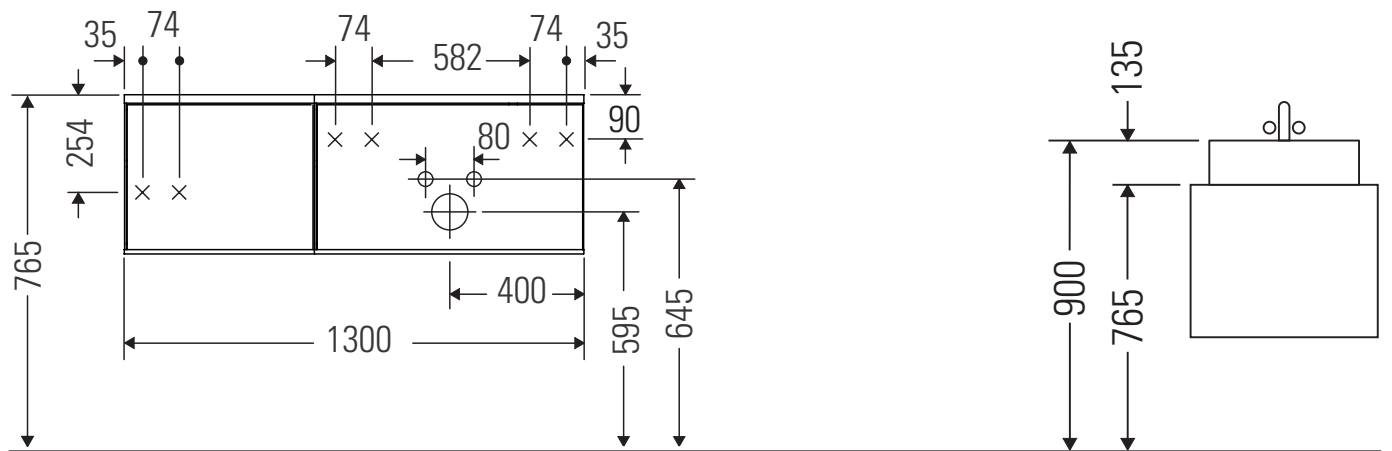

Zencha

ZE 4829

Instrucciones de montaje

Zencha

Indicaciones de uso

La serie de muebles de baño cumple las normas y directivas válidas en el momento de su entrega y se ha concebido para su uso en baños. Hay que evitar que se mojen directamente con agua, por ejemplo, durante la ducha.