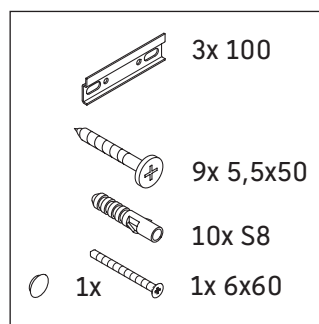

Zencha

ZE 4829

Instrucciones de montaje

Zencha

Indicaciones de uso

La serie de muebles de baño cumple las normas y directivas válidas en el momento de su entrega y se ha concebido para su uso en baños. Hay que evitar que se mojen directamente con agua, por ejemplo, durante la ducha.