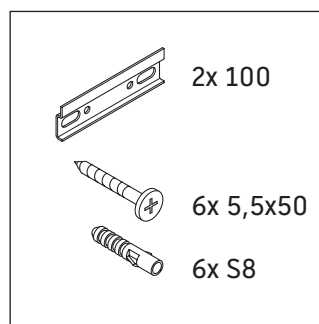

Ketho.2

K2 4895

Instrucciones de montaje

Indicaciones de uso

La serie de muebles de baño cumple las normas y directivas válidas en el momento de su entrega y se ha concebido para su uso en baños. Hay que evitar que se mojen directamente con agua, por ejemplo, durante la ducha.