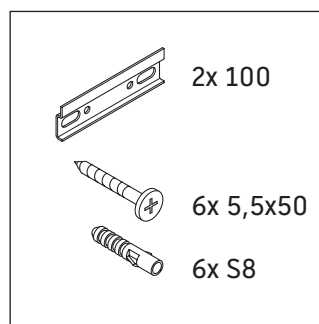

Ketho.2

K2 4896

Instrucciones de montaje

Indicaciones de uso

La serie de muebles de baño cumple las normas y directivas válidas en el momento de su entrega y se ha concebido para su uso en baños. Hay que evitar que se mojen directamente con agua, por ejemplo, durante la ducha.