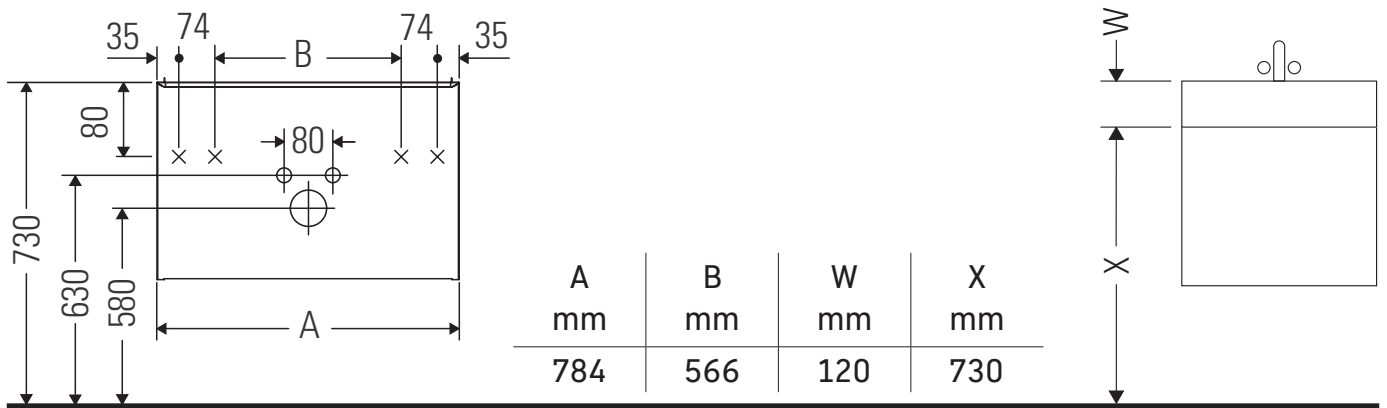

D-Neo

DE 4277

Instrucciones de montaje

Soleil by Starck # 237780

Indicaciones de uso

La serie de muebles de baño cumple las normas y directivas válidas en el momento de su entrega y se ha concebido para su uso en baños. Hay que evitar que se mojen directamente con agua, por ejemplo, durante la ducha.