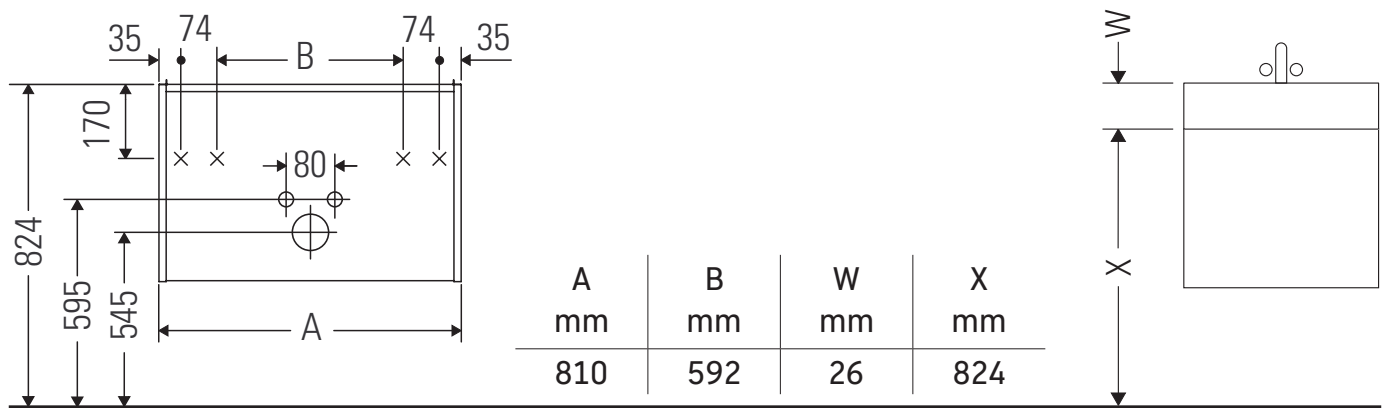

Ketho.2

K2 5056

Instrucciones de montaje

ME by Starck # 234283

Indicaciones de uso

La serie de muebles de baño cumple las normas y directivas válidas en el momento de su entrega y se ha concebido para su uso en baños. Hay que evitar que se mojen directamente con agua, por ejemplo, durante la ducha.