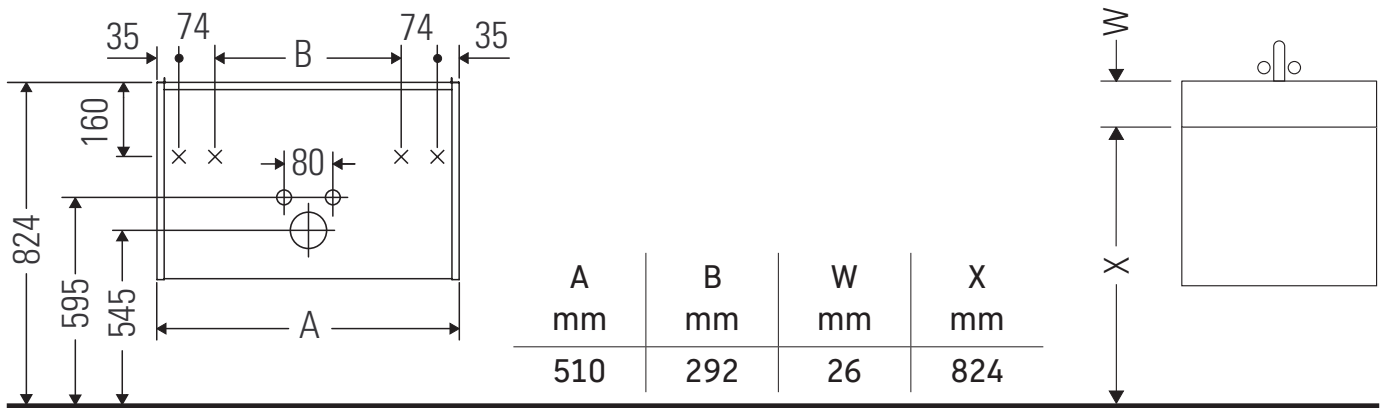

Ketho.2

K2 5061

Instrucciones de montaje

ME by Starck # 233653

Indicaciones de uso

La serie de muebles de baño cumple las normas y directivas válidas en el momento de su entrega y se ha concebido para su uso en baños. Hay que evitar que se mojen directamente con agua, por ejemplo, durante la ducha.