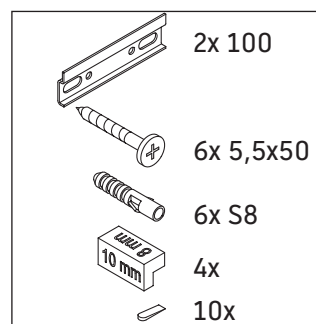

Ketho.2

K2 5064

Instrucciones de montaje

Indicaciones de uso

La serie de muebles de baño cumple las normas y directivas válidas en el momento de su entrega y se ha concebido para su uso en baños. Hay que evitar que se mojen directamente con agua, por ejemplo, durante la ducha.