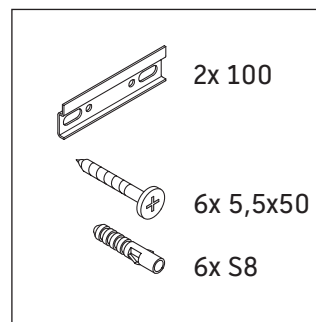

Ketho.2

K2 5072 L/R

Instrucciones de montaje

W mm	X mm
120	730

Vero Air # 072450

Indicaciones de uso

La serie de muebles de baño cumple las normas y directivas válidas en el momento de su entrega y se ha concebido para su uso en baños. Hay que evitar que se mojen directamente con agua, por ejemplo, durante la ducha.