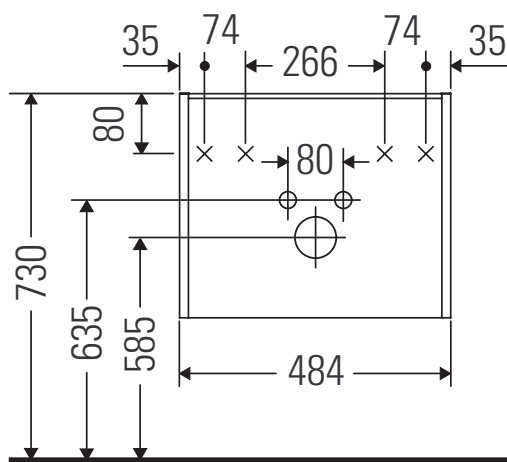

Ketho.2

K2 5072 L/R

Instrucciones de montaje

W mm	X mm
120	730

Vero Air # 072450

Indicaciones de uso

La serie de muebles de baño cumple las normas y directivas válidas en el momento de su entrega y se ha concebido para su uso en baños. Hay que evitar que se mojen directamente con agua, por ejemplo, durante la ducha.