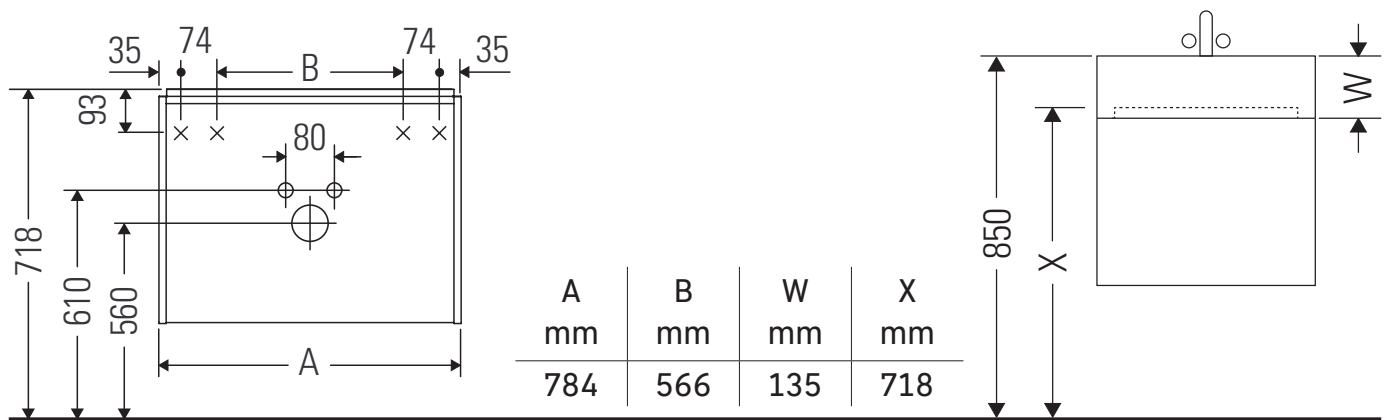

Ketho.2

K2 5077

Instrucciones de montaje

Vero Air # 235080

Indicaciones de uso

La serie de muebles de baño cumple las normas y directivas válidas en el momento de su entrega y se ha concebido para su uso en baños. Hay que evitar que se mojen directamente con agua, por ejemplo, durante la ducha.