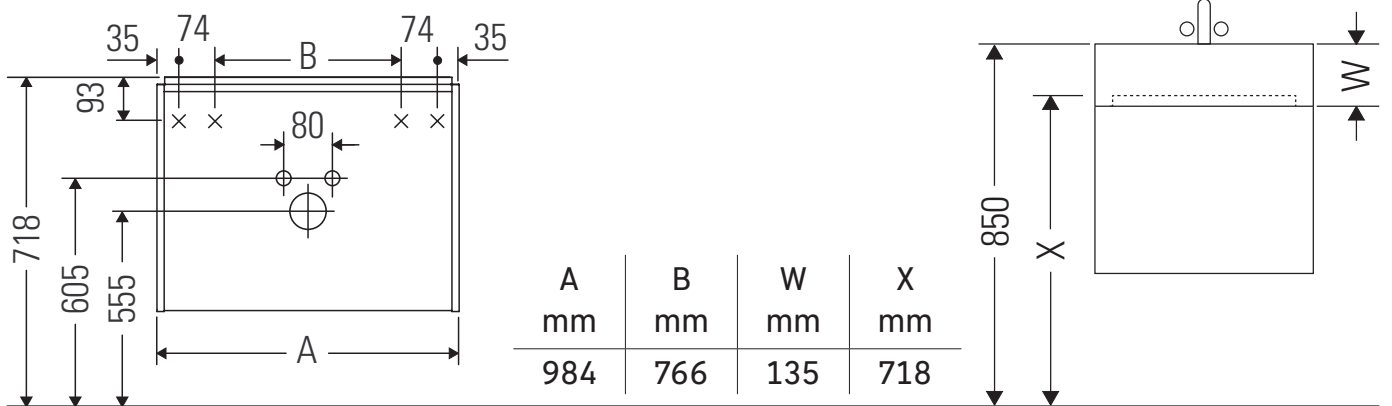

Ketho.2

K2 5078

Instrucciones de montaje

Vero Air # 235010

Indicaciones de uso

La serie de muebles de baño cumple las normas y directivas válidas en el momento de su entrega y se ha concebido para su uso en baños. Hay que evitar que se mojen directamente con agua, por ejemplo, durante la ducha.