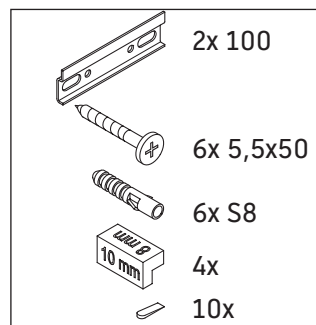

Ketho.2

K2 5078

Instrucciones de montaje

Vero Air # 235010

Indicaciones de uso

La serie de muebles de baño cumple las normas y directivas válidas en el momento de su entrega y se ha concebido para su uso en baños. Hay que evitar que se mojen directamente con agua, por ejemplo, durante la ducha.