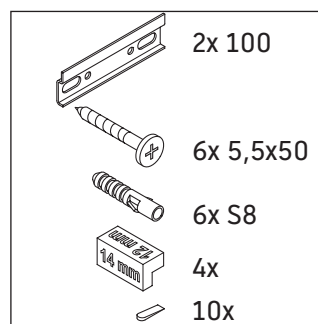

Ketho.2

K2 5084

Instrucciones de montaje

Indicaciones de uso

La serie de muebles de baño cumple las normas y directivas válidas en el momento de su entrega y se ha concebido para su uso en baños. Hay que evitar que se mojen directamente con agua, por ejemplo, durante la ducha.