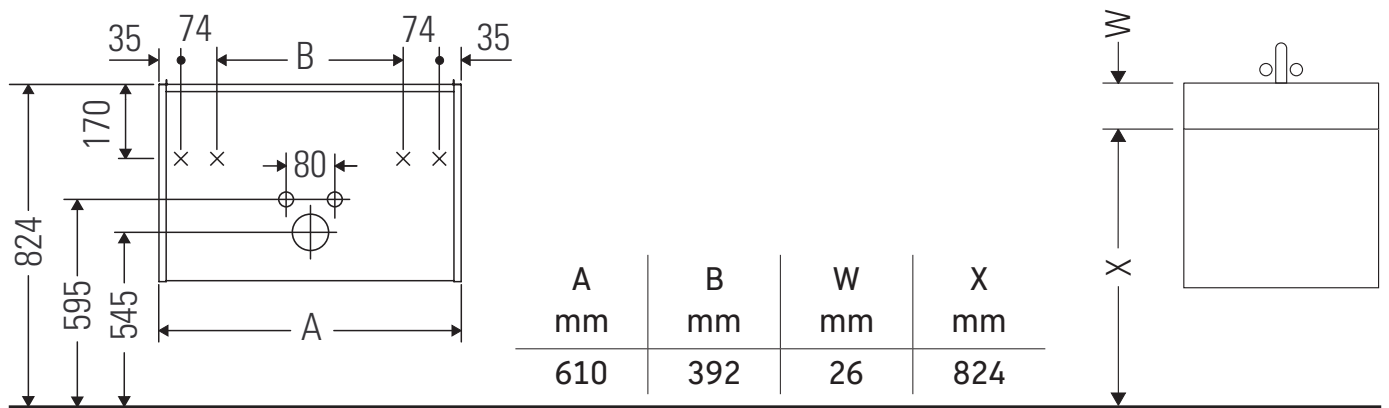

Ketho.2

K2 5262

Instrucciones de montaje

ME by Starck # 233663

Indicaciones de uso

La serie de muebles de baño cumple las normas y directivas válidas en el momento de su entrega y se ha concebido para su uso en baños. Hay que evitar que se mojen directamente con agua, por ejemplo, durante la ducha.