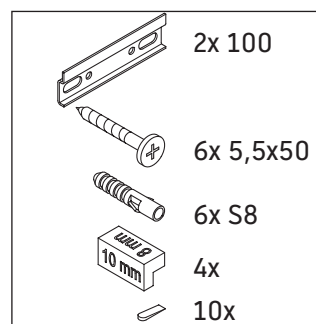

Ketho.2

K2 5267

Instrucciones de montaje

Indicaciones de uso

La serie de muebles de baño cumple las normas y directivas válidas en el momento de su entrega y se ha concebido para su uso en baños. Hay que evitar que se mojen directamente con agua, por ejemplo, durante la ducha.